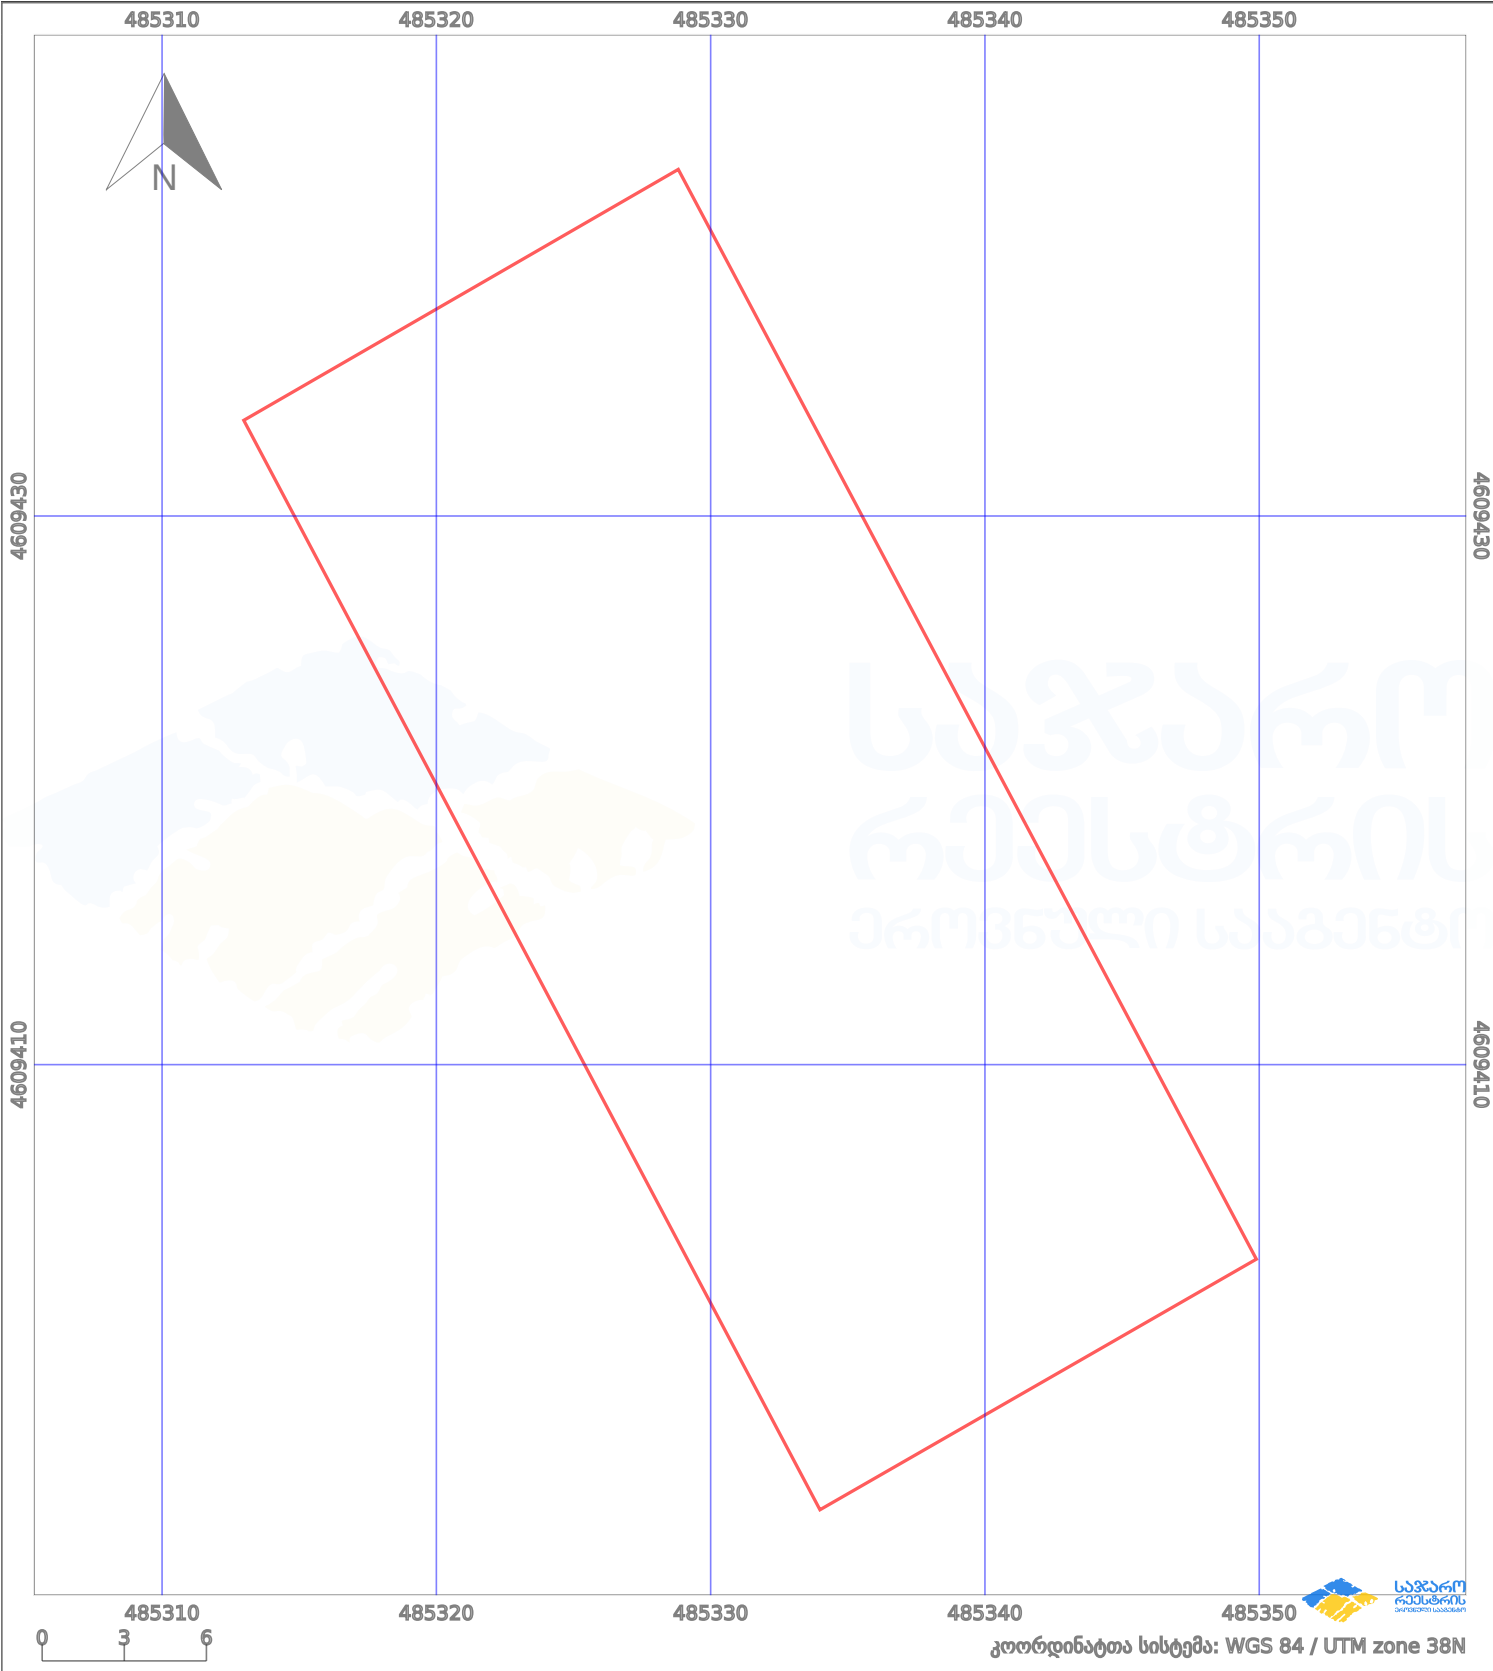

# საკადასტრო გეგმა

საჯარო რეგისტრის ეროვნული  
სააგენტო

საკადასტრო კოდი:

**81.03.03.782**

ნაკვეთის დანიშნულება:

**სასოფლო-სამეურნეო(საკარმიდამო)**

განცხადების ნომერი:

**892024700873**

ფართობი:

**825 კვ.მ (WGS 84 / UTM zone 38N)**

მომზადების თარიღი:

**13/06/2025**

პირობითი აღნიშვნები:

	ნაკვეთის საზღვარი		მშენებარე ნაგებობა		აშენებული ნაგებობა		მინისქვეშა ნაგებობა
	საზღვარი ნაგებობა		ტყის ფონდი		ვალდებულება		ქარსაფარი ბოლი