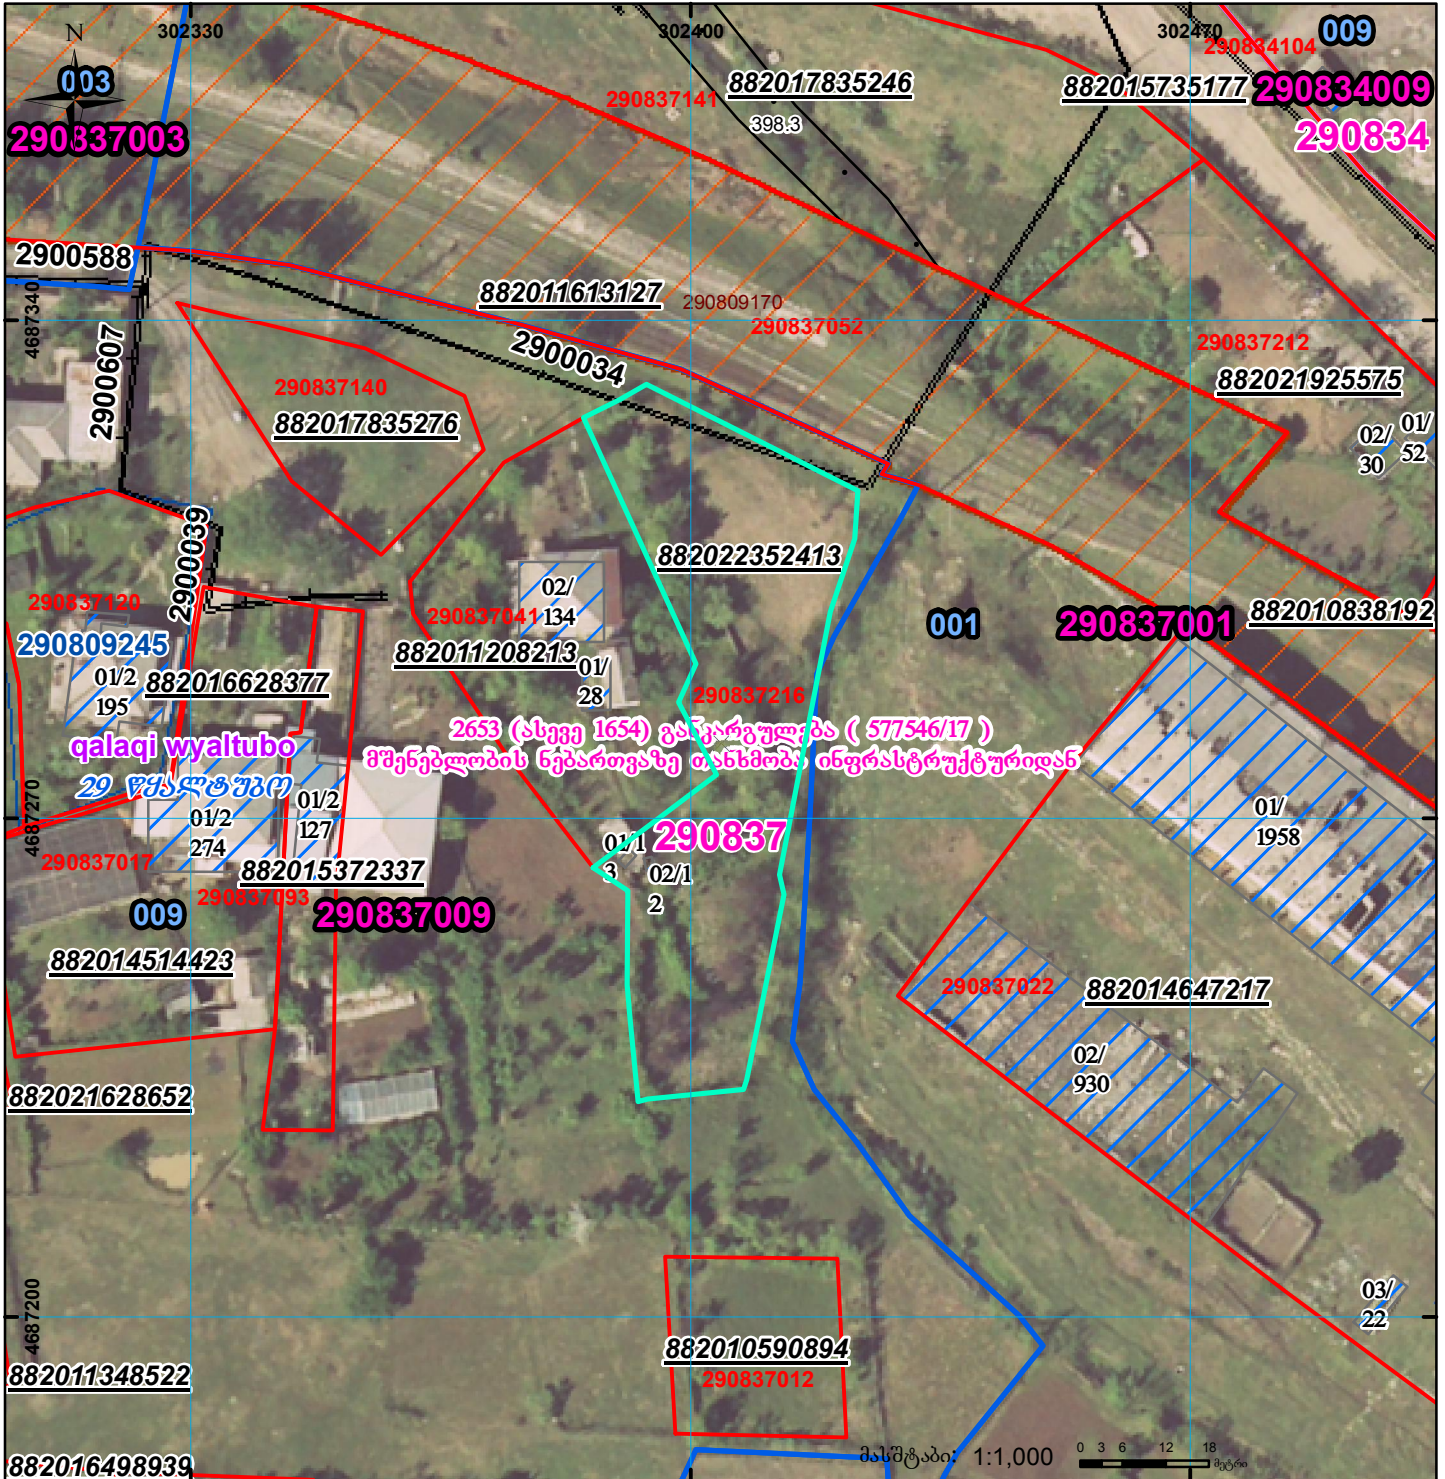

მიწის ნაკვეთის საკადასტრო კოდი: 290837216
 განცხადების რეგისტრაციის ნომერი: 882022352413
 მიწის ნაკვეთის ფართობი: 2051 კვ.მ.
 დანიშნულება:
 მომზადების თარიღი: 24.05.22

2653 (ასევე 1654) განკარგულება (577546/17)
 მშენებლობის ნებართვაზე იკანონობა ინფრასტრუქტურიდან

qalaqi wyaltubo
 29 ფეაღტუბო

	შენიშნული-ნაგებობა, პირობითი ნომერი/სართულიანობა		ვალდებულება		სარეგისტრაციოდ წარმოდგენილი ნაკვეთი
	მიწის ნაკვეთის საკადასტრო სახეჯარი		მშენებარე ნაგებობა		საზობრივი ნაგებობა

UTM (საერთაშორისო) სისტემის კოორდ.