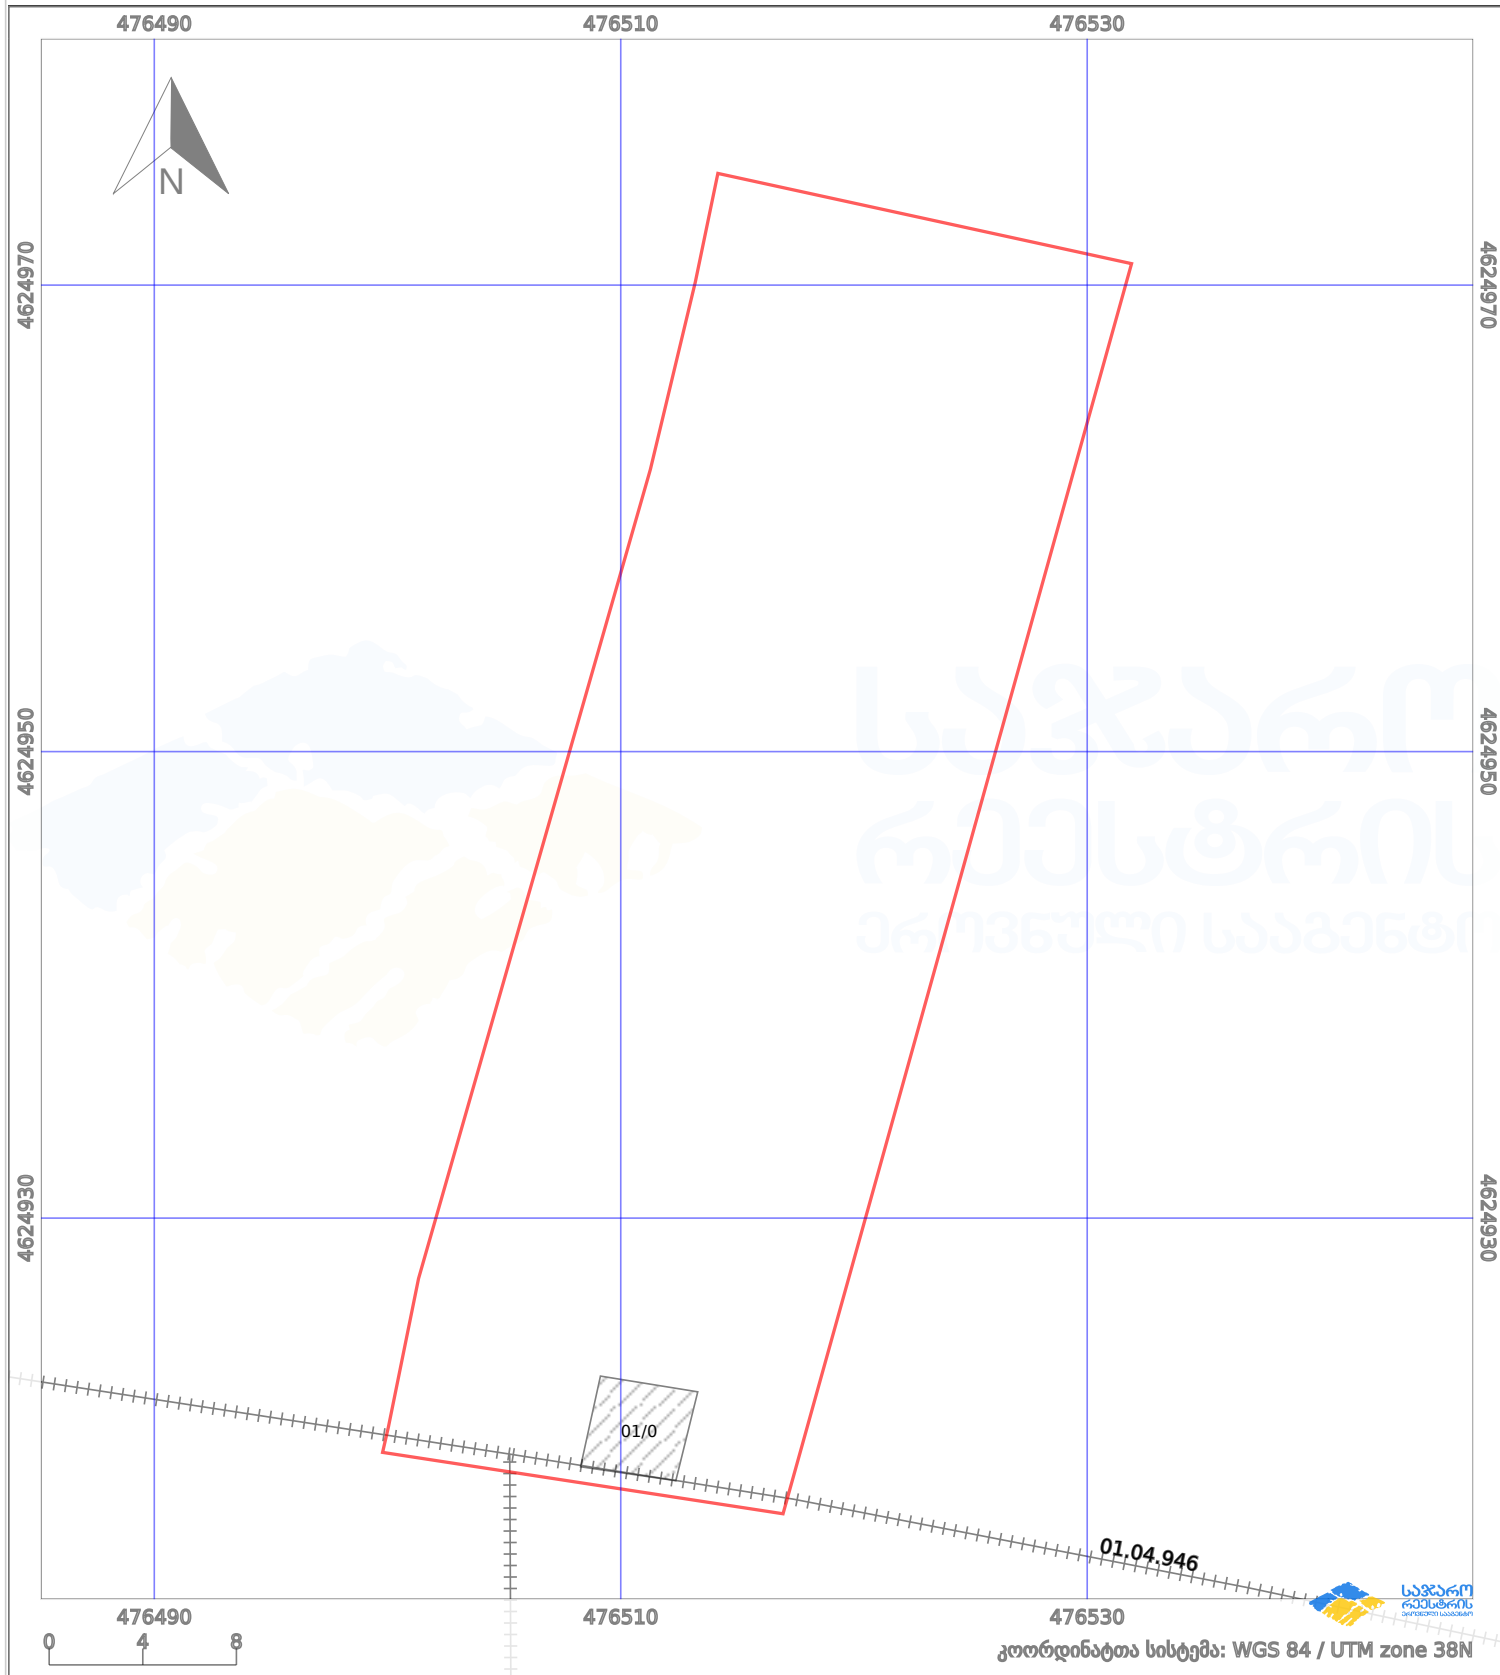

საკადასტრო გეგმა

საქართველოს რეესტრის ეროვნული სააგენტო

საკადასტრო კოდი: **01.72.14.027.008**

ნაკვეთის დანიშნულება:

სასოფლო-სამეურნეო(საკარმიდამო)

განცხადების ნომერი: **892024816288**

ფართობი:

992 კვ.მ (WGS 84 / UTM zone 38N)

მომზადების თარიღი: **22/11/2024**

პირობითი აღნიშვნები:

	ნაკვეთის საზღვარი		მშენებარე ნაგებობა		02/4	აშენებული ნაგებობა		მინისქვეშა ნაგებობა
	საზღვარი ნაგებობა		ტყის ფონდი			ვალდებულება		ქარსაფარი ბოლი