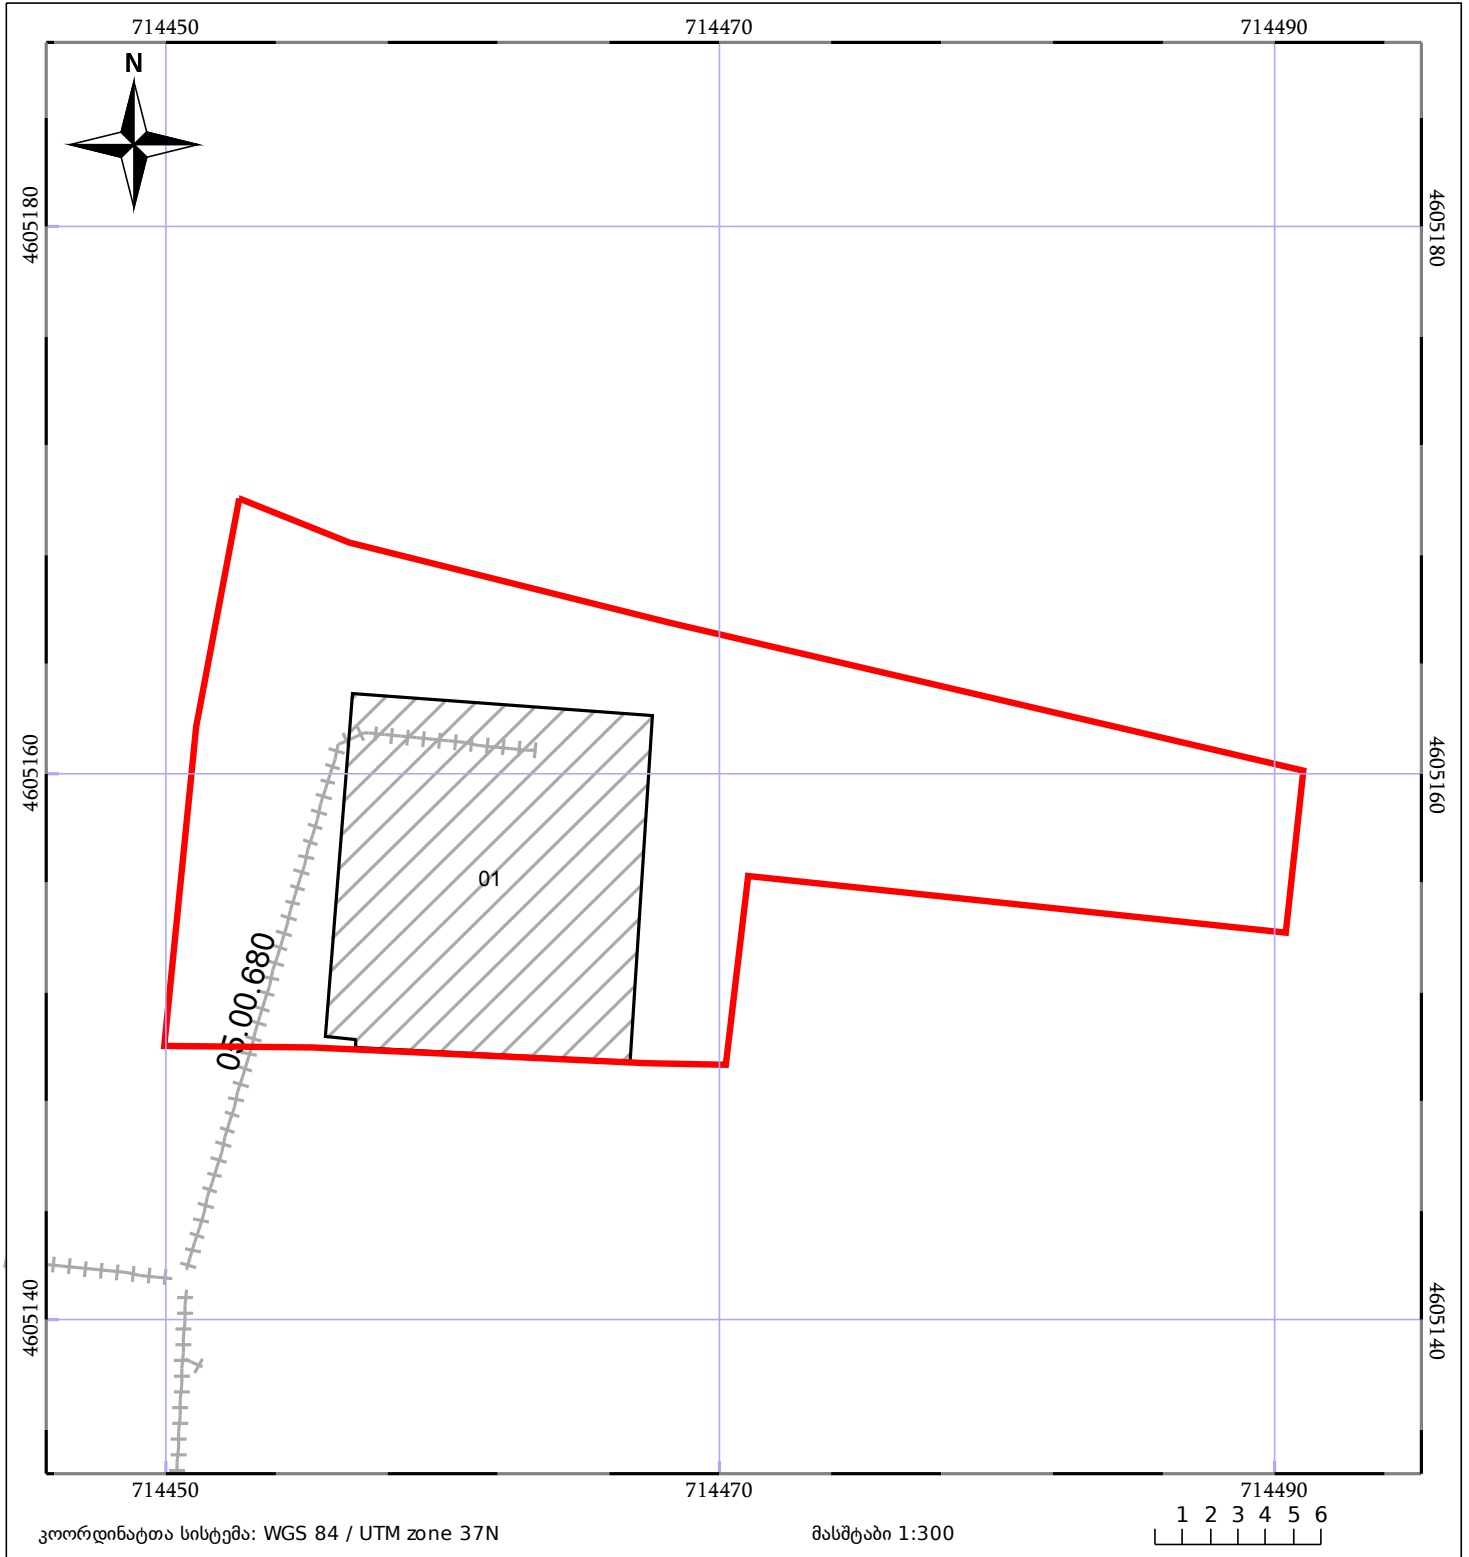

საკადასტრო გეგმა

საჯარო რეესტრის ეროვნული
სააგენტო

საკადასტრო კოდი: **05.36.23.091**

ნაკვეთის დანიშნულება:

არასასოფლო სამეურნეო

განცხადების ნომერი: **882019764363**

ფართობი:

496 კვ.მ (WGS 84 / UTM zone 38N)

496 კვ.მ (WGS 84 / UTM zone 37N)

მომზადების თარიღი: **19/11/2019**

05/25	მშენებარე ნაგებობა	05/25	შენობა/ნაგებობა		ტყის ფონდი
	ნაკვეთის საკადასტრო საზღვარი		სამორივი ნაგებობა		ვალდებულება