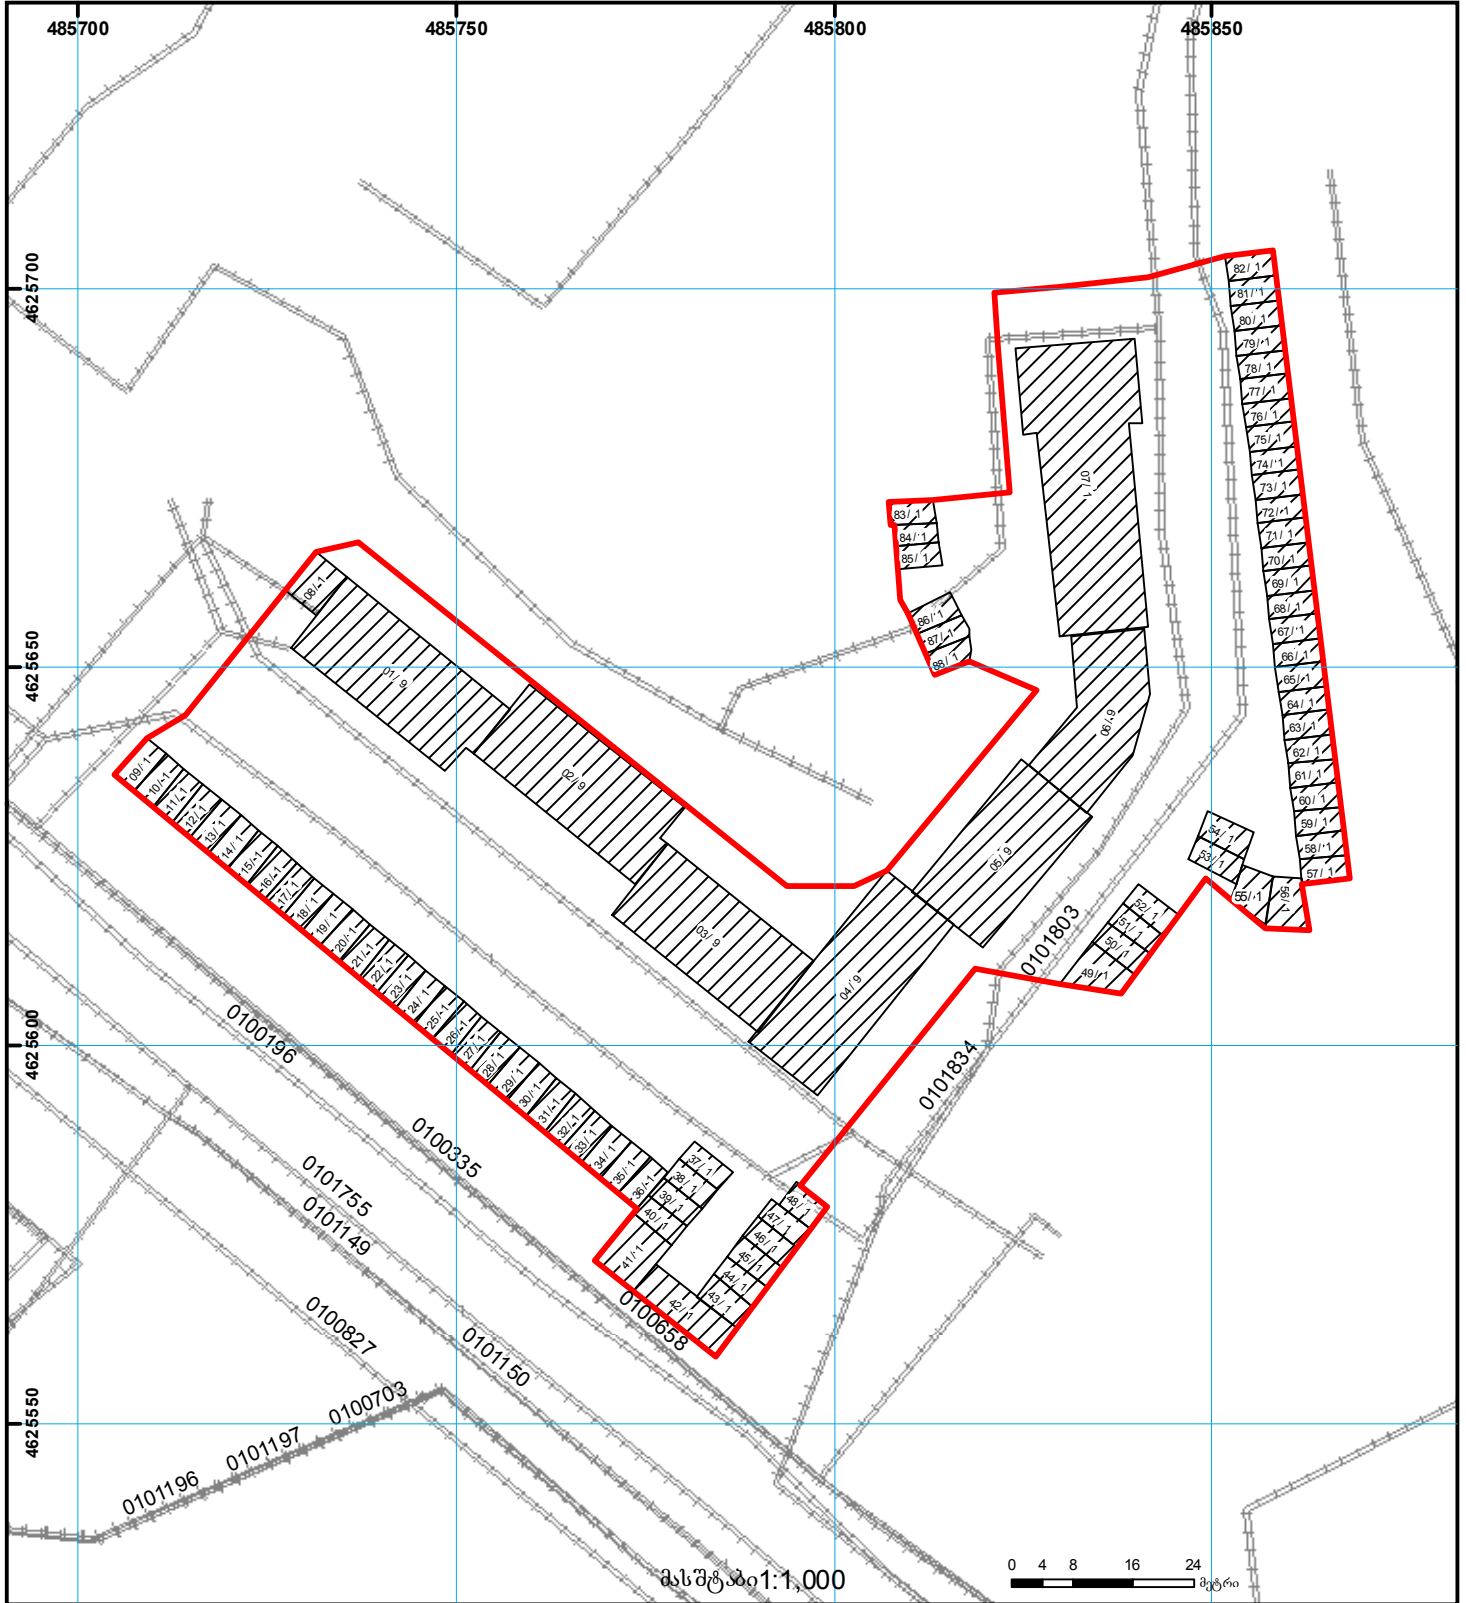

საქართველოს იუსტიციის სამინისტრო  
საჯარო რეგისტრის ეროვნული სააგენტო

საკადასტრო გეგმა

საჯარო რეგისტრის  
ეროვნული სააგენტო

მიწის ნაკვეთის საკადასტრო კოდი: 01.11.13.010.006  
განცხადების რეგისტრაციის ნომერი: 882013595817  
მიწის ნაკვეთის ფართობი: 9245 კვ.მ.  
დანიშნულება: არასასოფლო-სამეურნეო  
მომხადების თარიღი 05.12.13

	შენობა-ნაგებობა, პირობითი ნომერი/სართულიანობა		ვალდებულება		საზოობრივი ნაგებობა		0.00
	მიწის ნაკვეთის საკადასტრო საზღვარი		მშენებარე ნაგებობა		მიწისქვეშა ნაგებობა		0.00
							(საერთაშორისო) UTM სისტემის კოორდ.