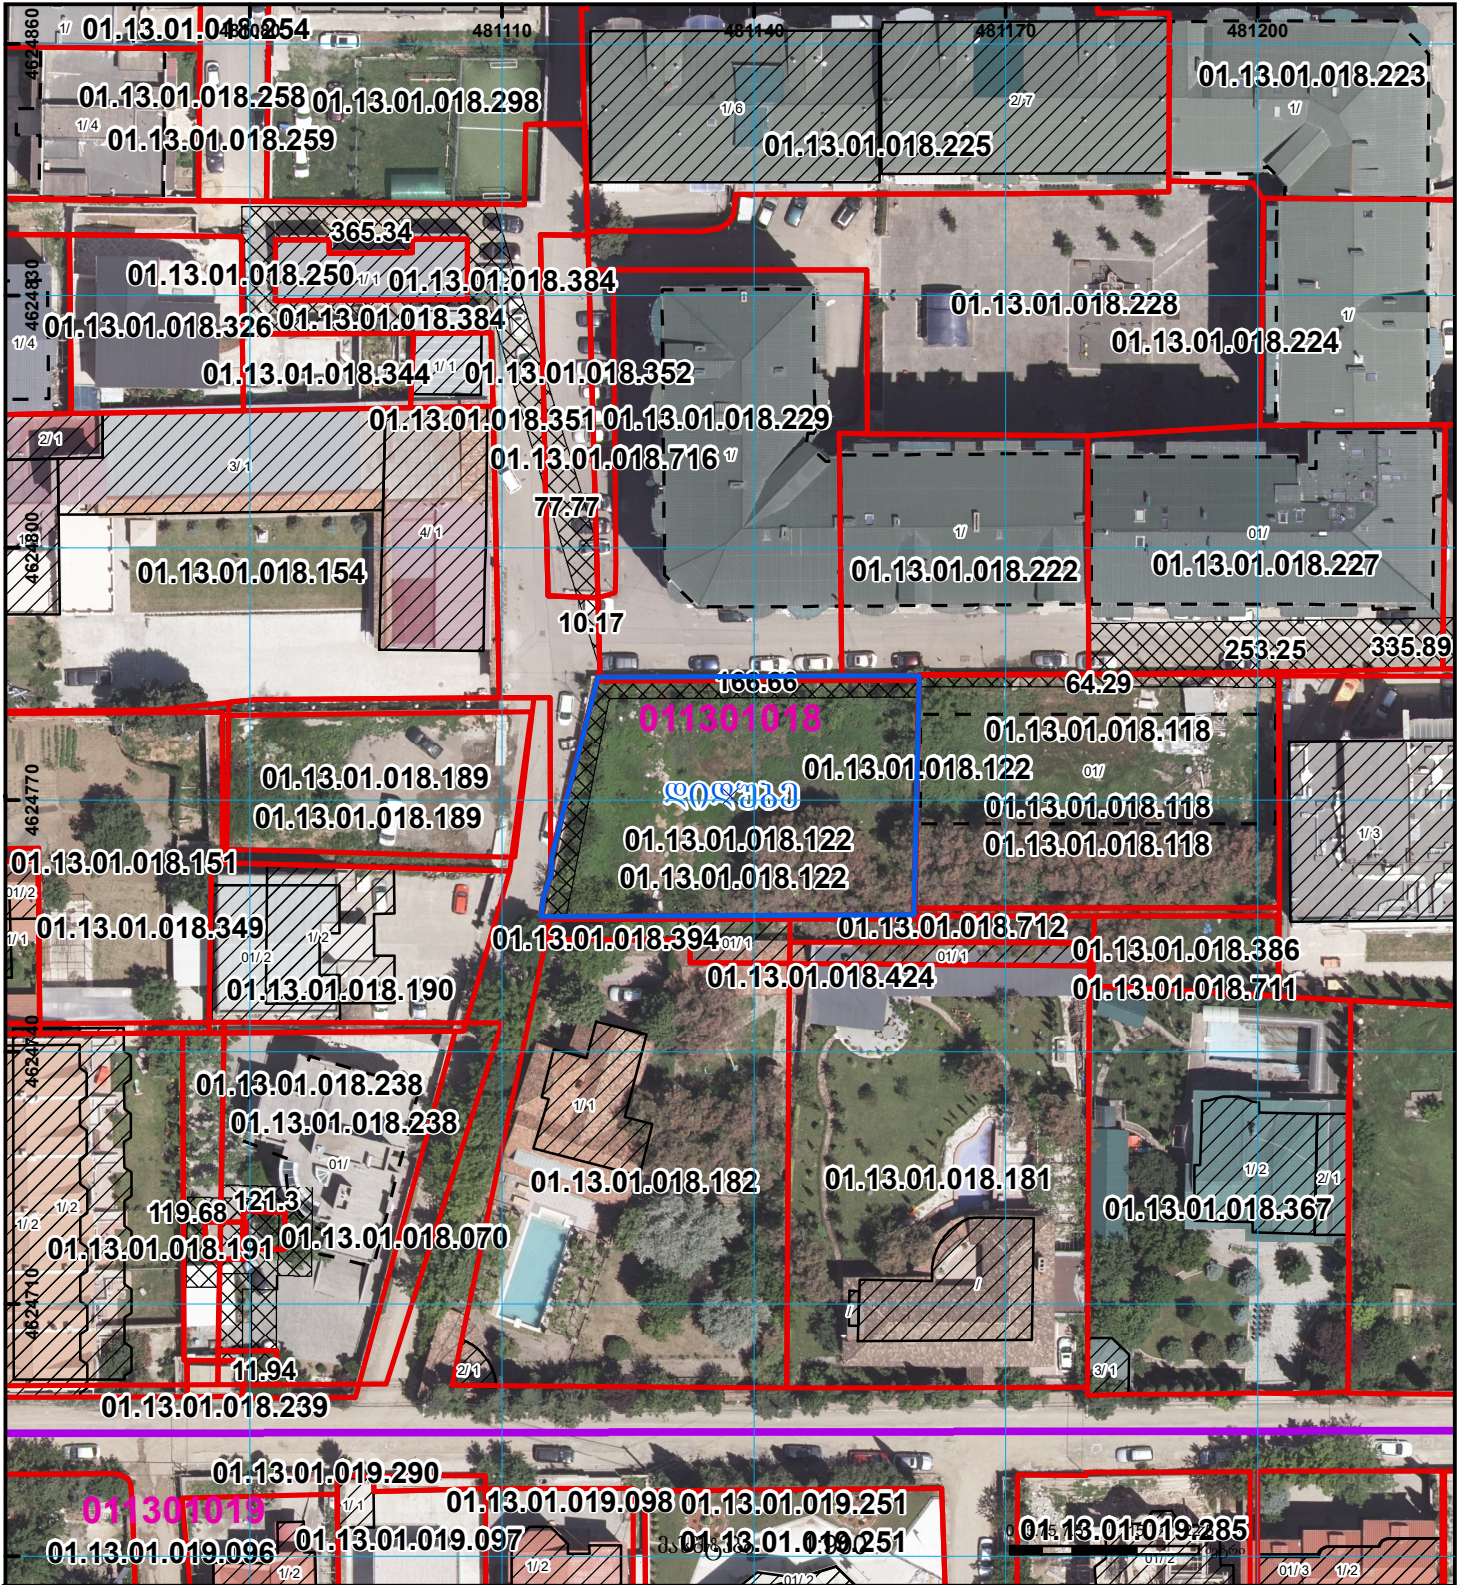

მიწის ნაკვეთის საკადასტრო კოდი: 01.13.01.018.122
 განცხადების რეგისტრაციის ნომერი: 882021940116
 მიწის ნაკვეთის ფართობი: 1184 კვ.მ.
 დანომრეულობა:
 მომზადების თარიღი: 04.11.21

შენობა-ნაგებობა, პირობითი ნომერი/სართულიანობა	ვალდებულება	საზობრივე ნაგებობა	UTM (საერთაშორისო) სისტემის კოორდ.
მიწის ნაკვეთის საკადასტრო საზღვარი	მშენებარე ნაგებობა	მიწისკვეშა ნაგებობა	