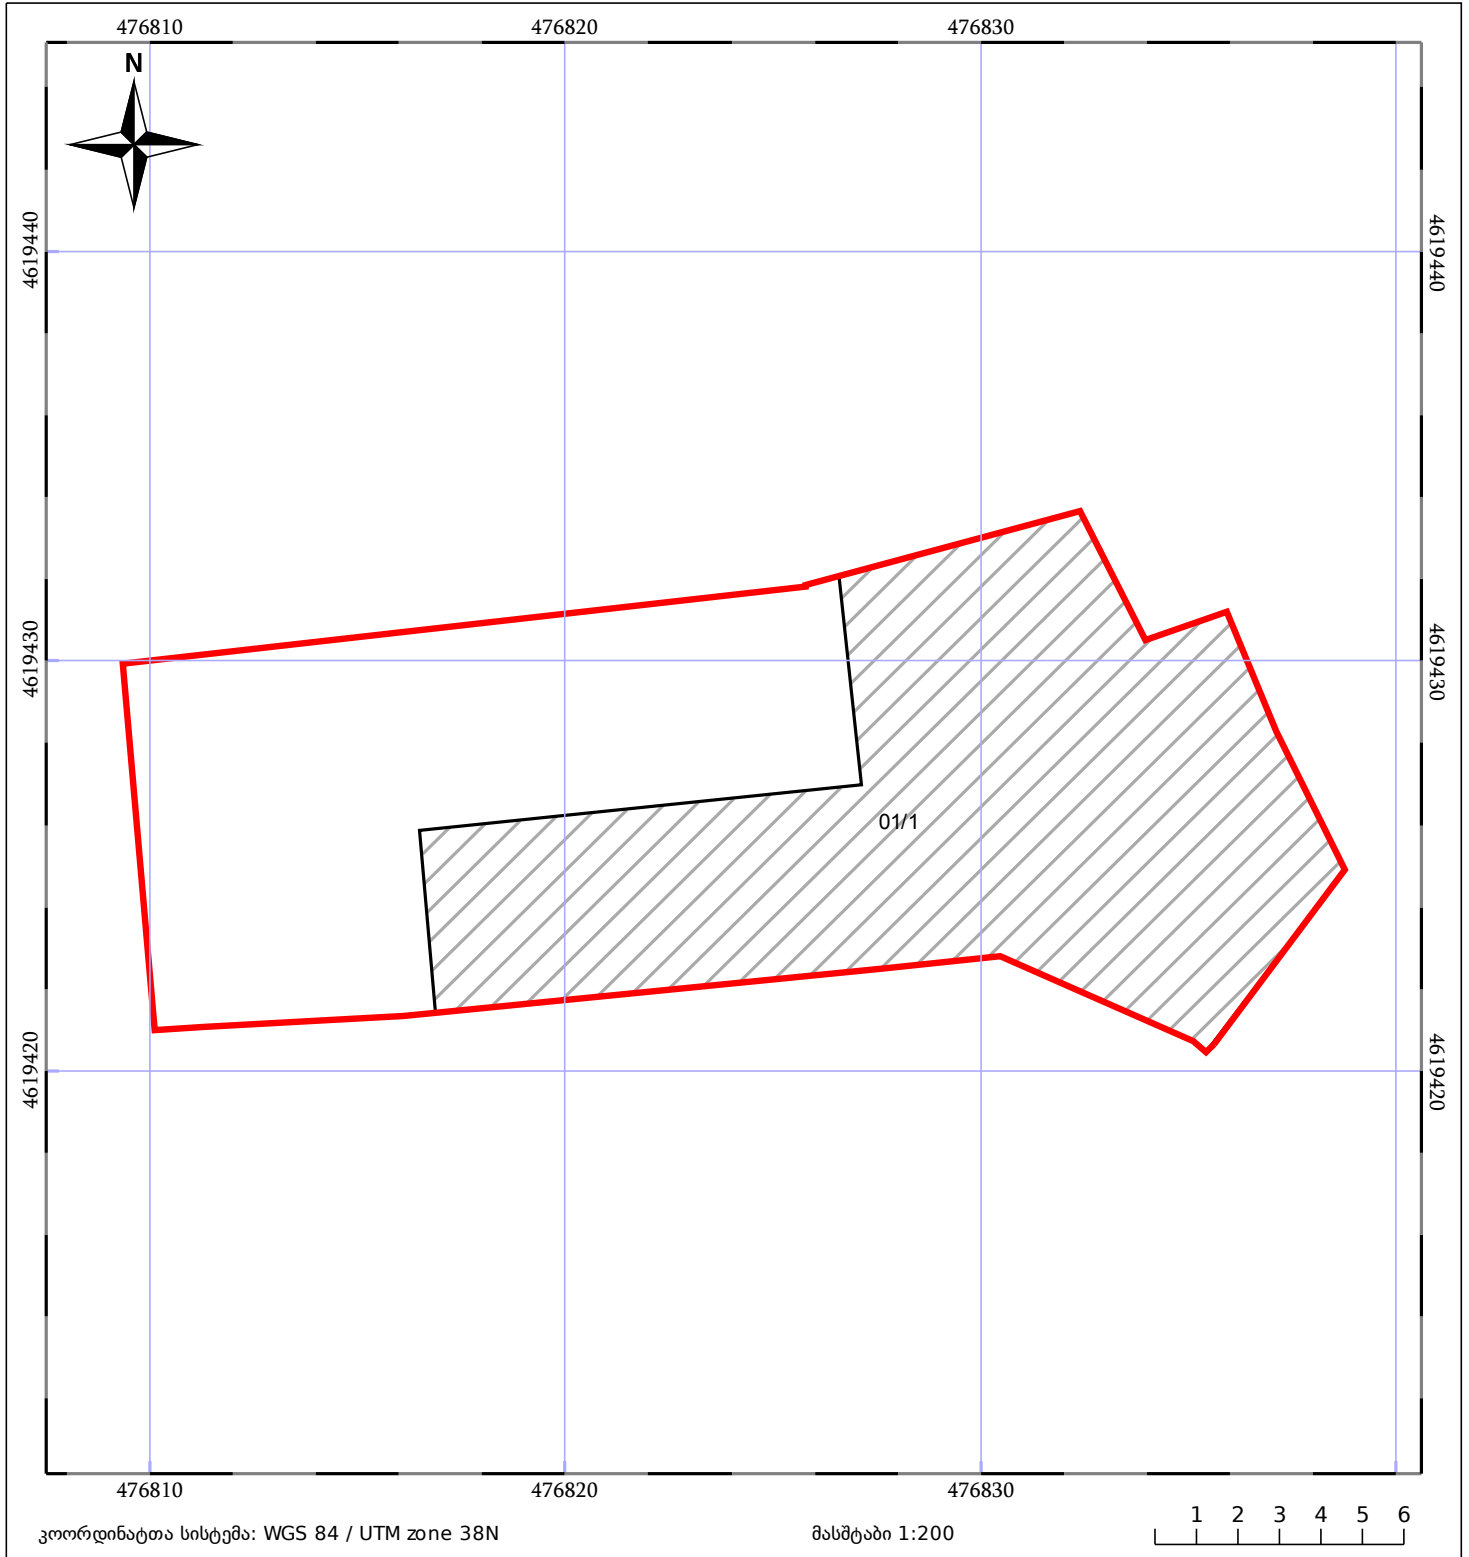

# საკადასტრო გეგმა

საჯარო რეესტრის ეროვნული  
სააგენტო

საკადასტრო კოდი: **01.14.01.007.254**

ნაკვეთის დანიშნულება:

არასასოფლო სამეურნეო

განცხადების ნომერი: **882016767013**

ფართობი:

**267 კვ.მ (WGS 84 / UTM zone 38N)**

მომზადების თარიღი: **09/11/2016**

|                              |                    |             |
|------------------------------|--------------------|-------------|
| ნაკვეთის საკადასტრო საზღვარი | ხაზობრივი ნაგებობა | ტყის ფონდი  |
| შენობა/ნაგებობა              | მშენებარე ნაგებობა | ვალდებულება |