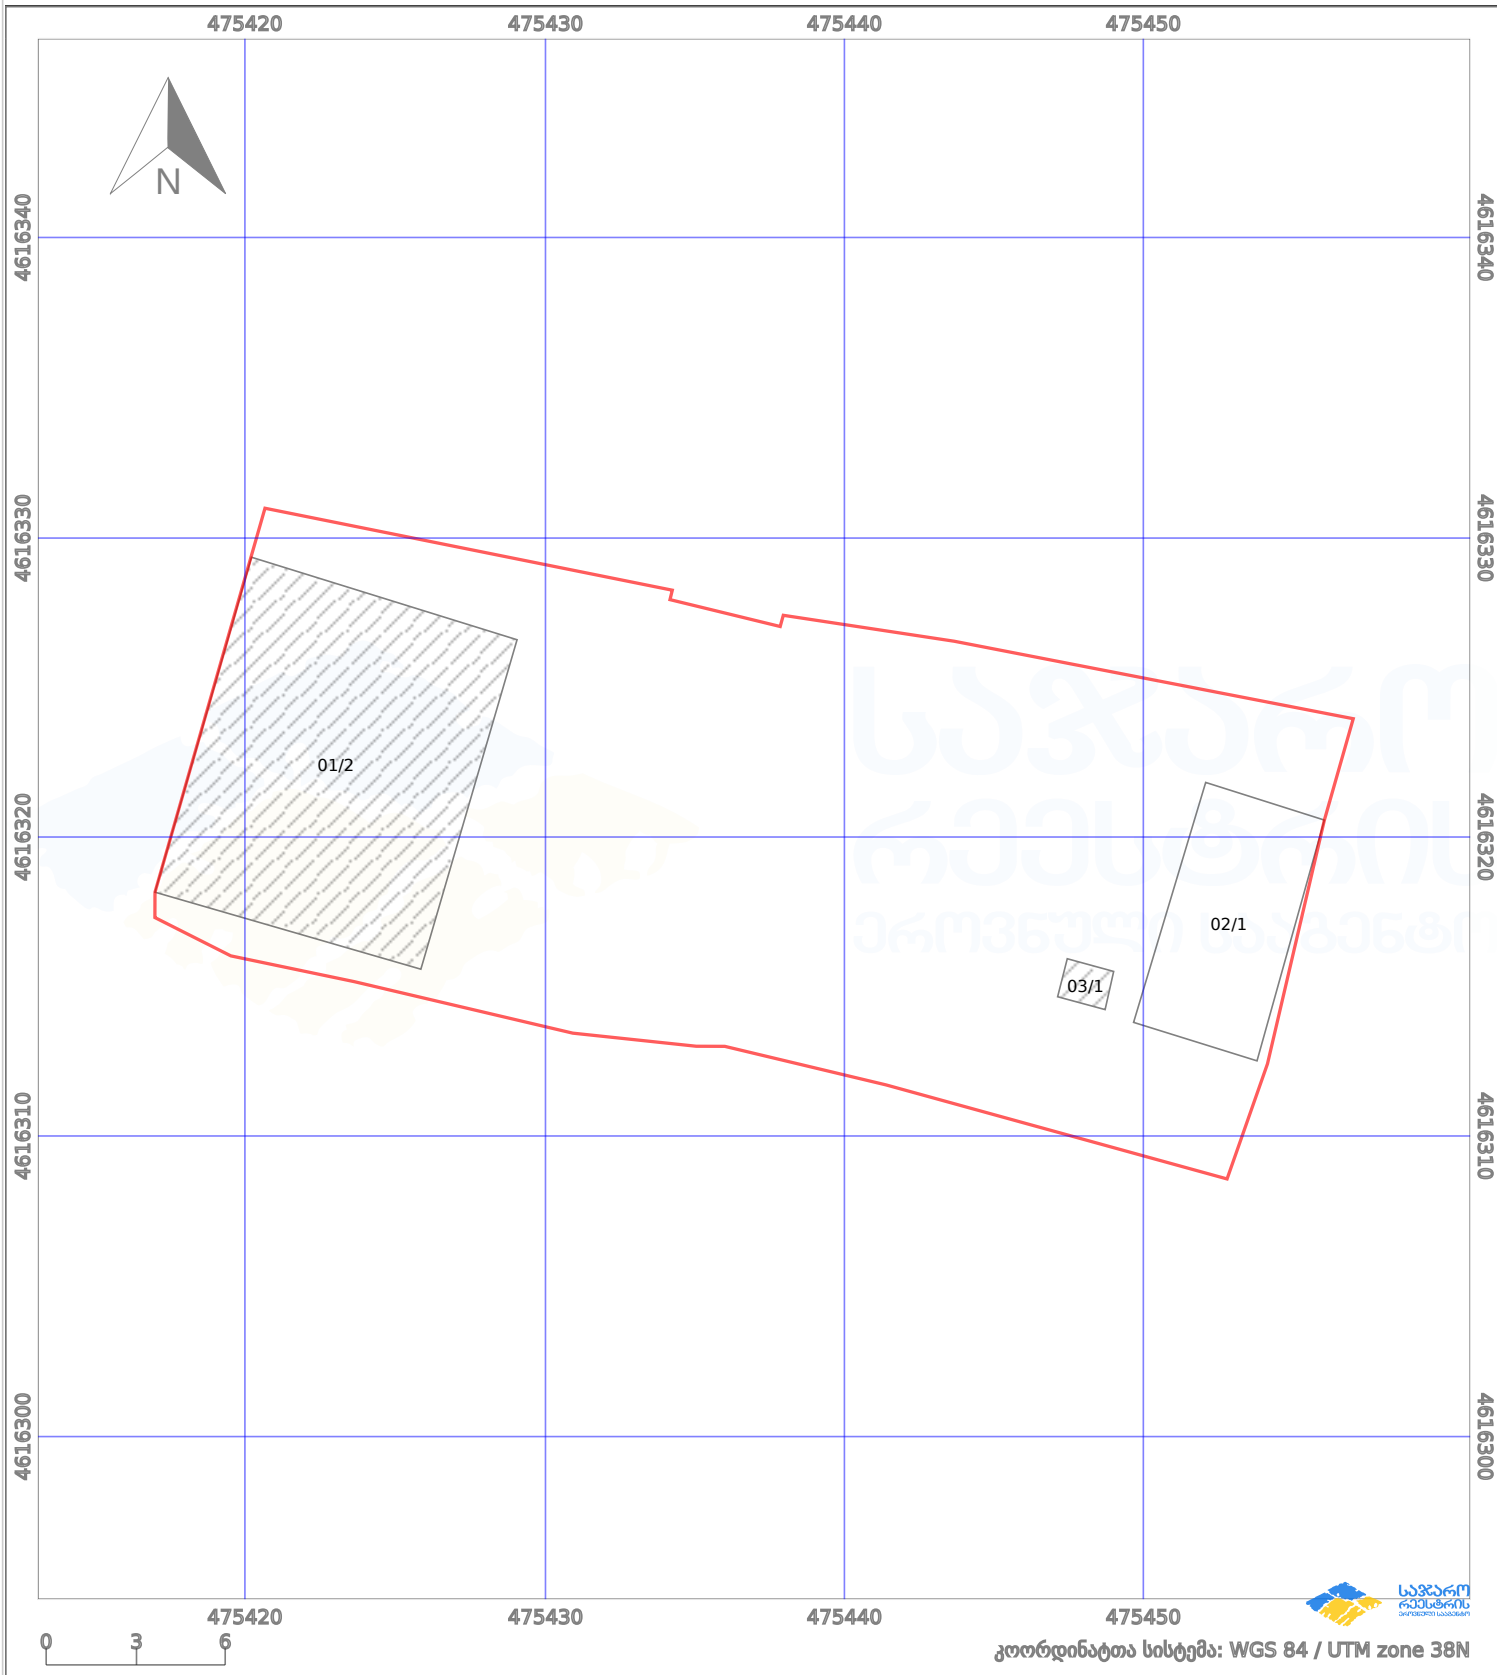

საკადასტრო გეგმა

საჯარო რეგისტრის ეროვნული სააგენტო

საკადასტრო კოდი: **01.20.01.035.043**

ნაკვეთის დანიშნულება:

სასოფლო-სამეურნეო(საკარმიდამო)

განცხადების ნომერი: **892024164435**

ფართობი:

558 კვ.მ (WGS 84 / UTM zone 38N)

მომზადების თარიღი: **23/01/2025**

პირობითი აღნიშვნები:

	ნაკვეთის საზღვარი		მშენებარე ნაგებობა		02/4	აშენებული ნაგებობა		მინისქვეშა ნაგებობა
	საზოგადოებრივი ნაგებობა		ტყის ფონდი			ვალდებულება		ქარსაფარი ბოლი