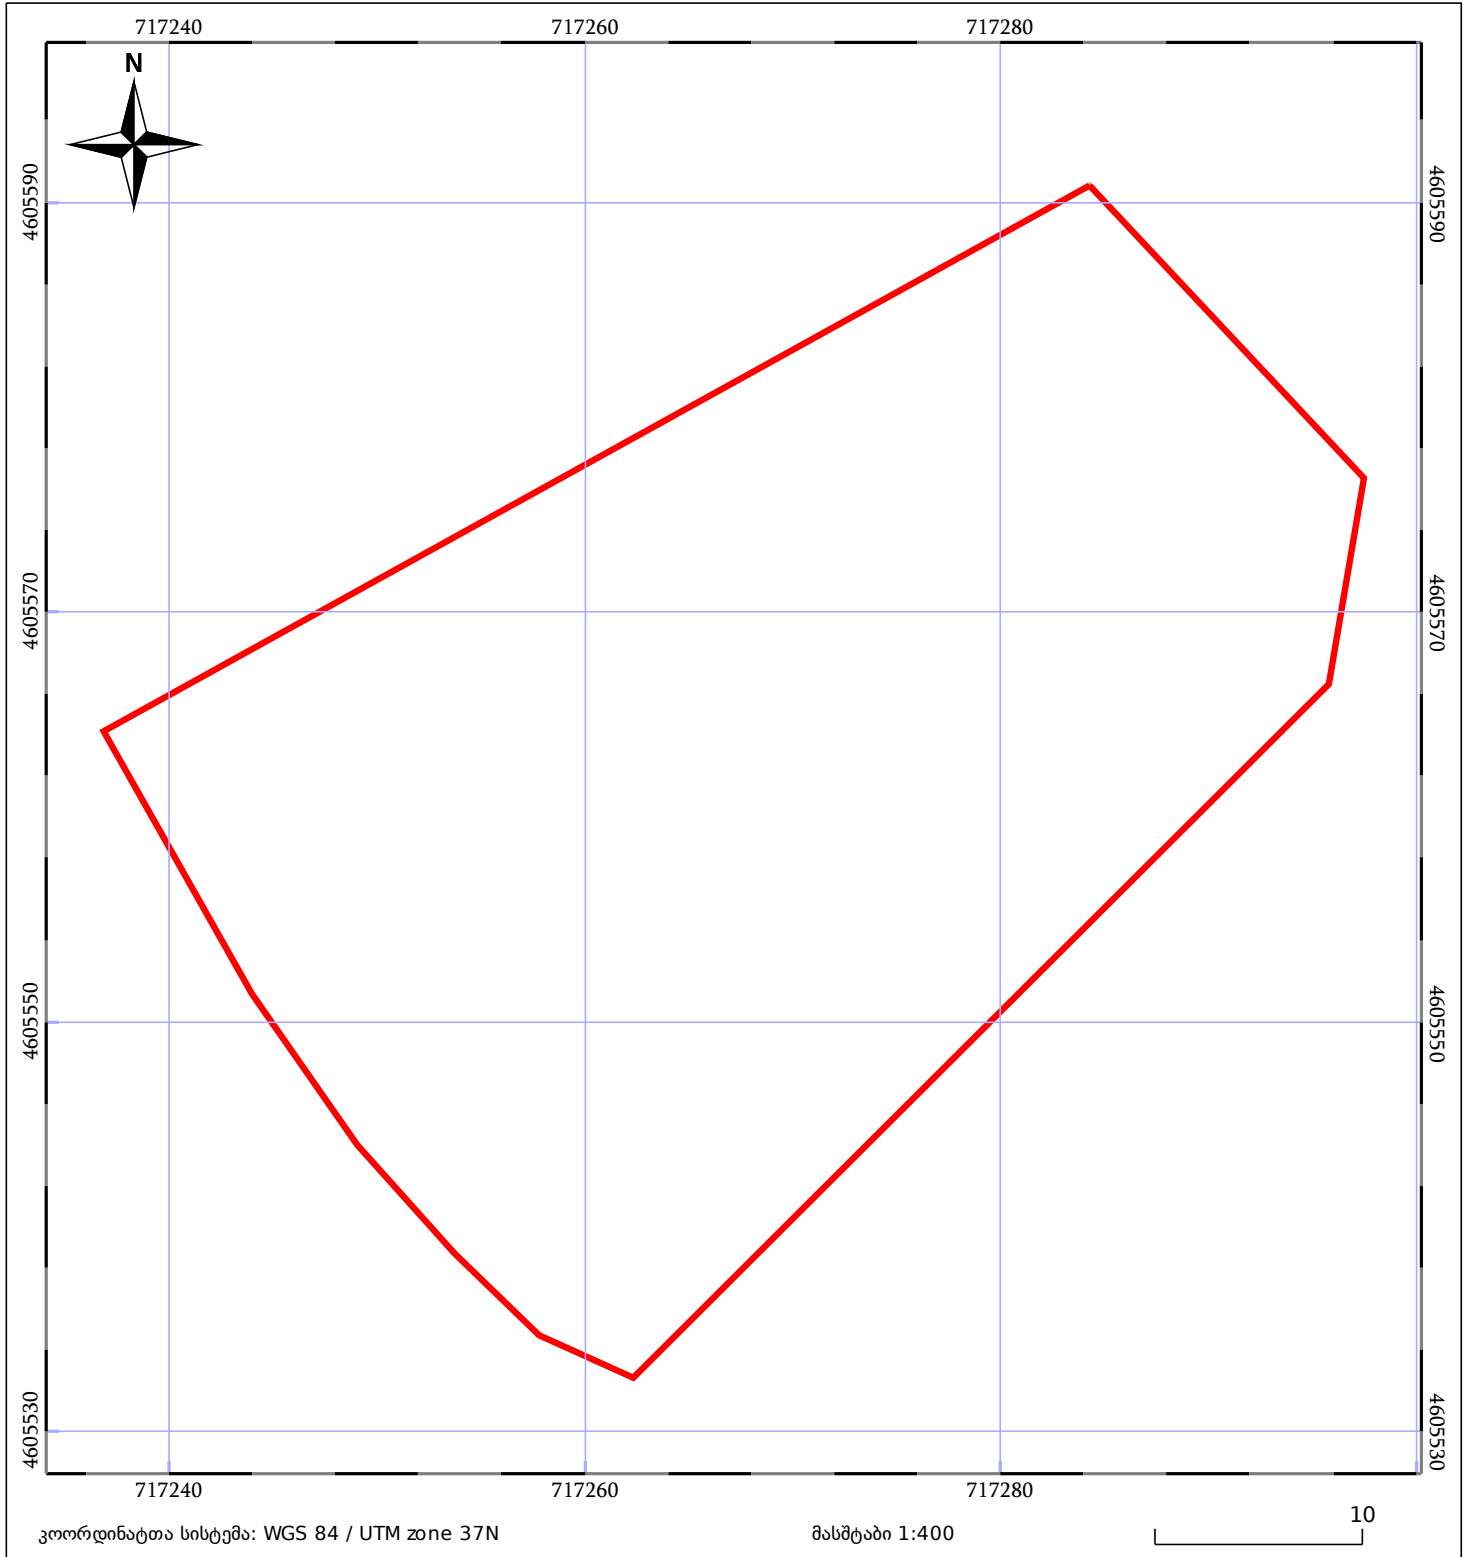

# საკადასტრო გეგმა

საჯარო რეესტრის ეროვნული  
სააგენტო

საკადასტრო კოდი: **22.29.11.368**

ნაკვეთის დანიშნულება:

სასოფლო-სამეურნეო(საკარმიდამო)

განცხადების ნომერი: **882025712971**

ფართობი:

**1856 კვ.მ (WGS 84 / UTM zone 38N)**

მომზადების თარიღი: **04/07/2025**

**1854 კვ.მ (WGS 84 / UTM zone 37N)**

05/25	მშენებარე ნაგებობა		ნაკვეთის საკადასტრო საზღვარი	05/25	შენობა/ნაგებობა
	სამობრივი ნაგებობა		ტყის ფონდი		ვალდებულება