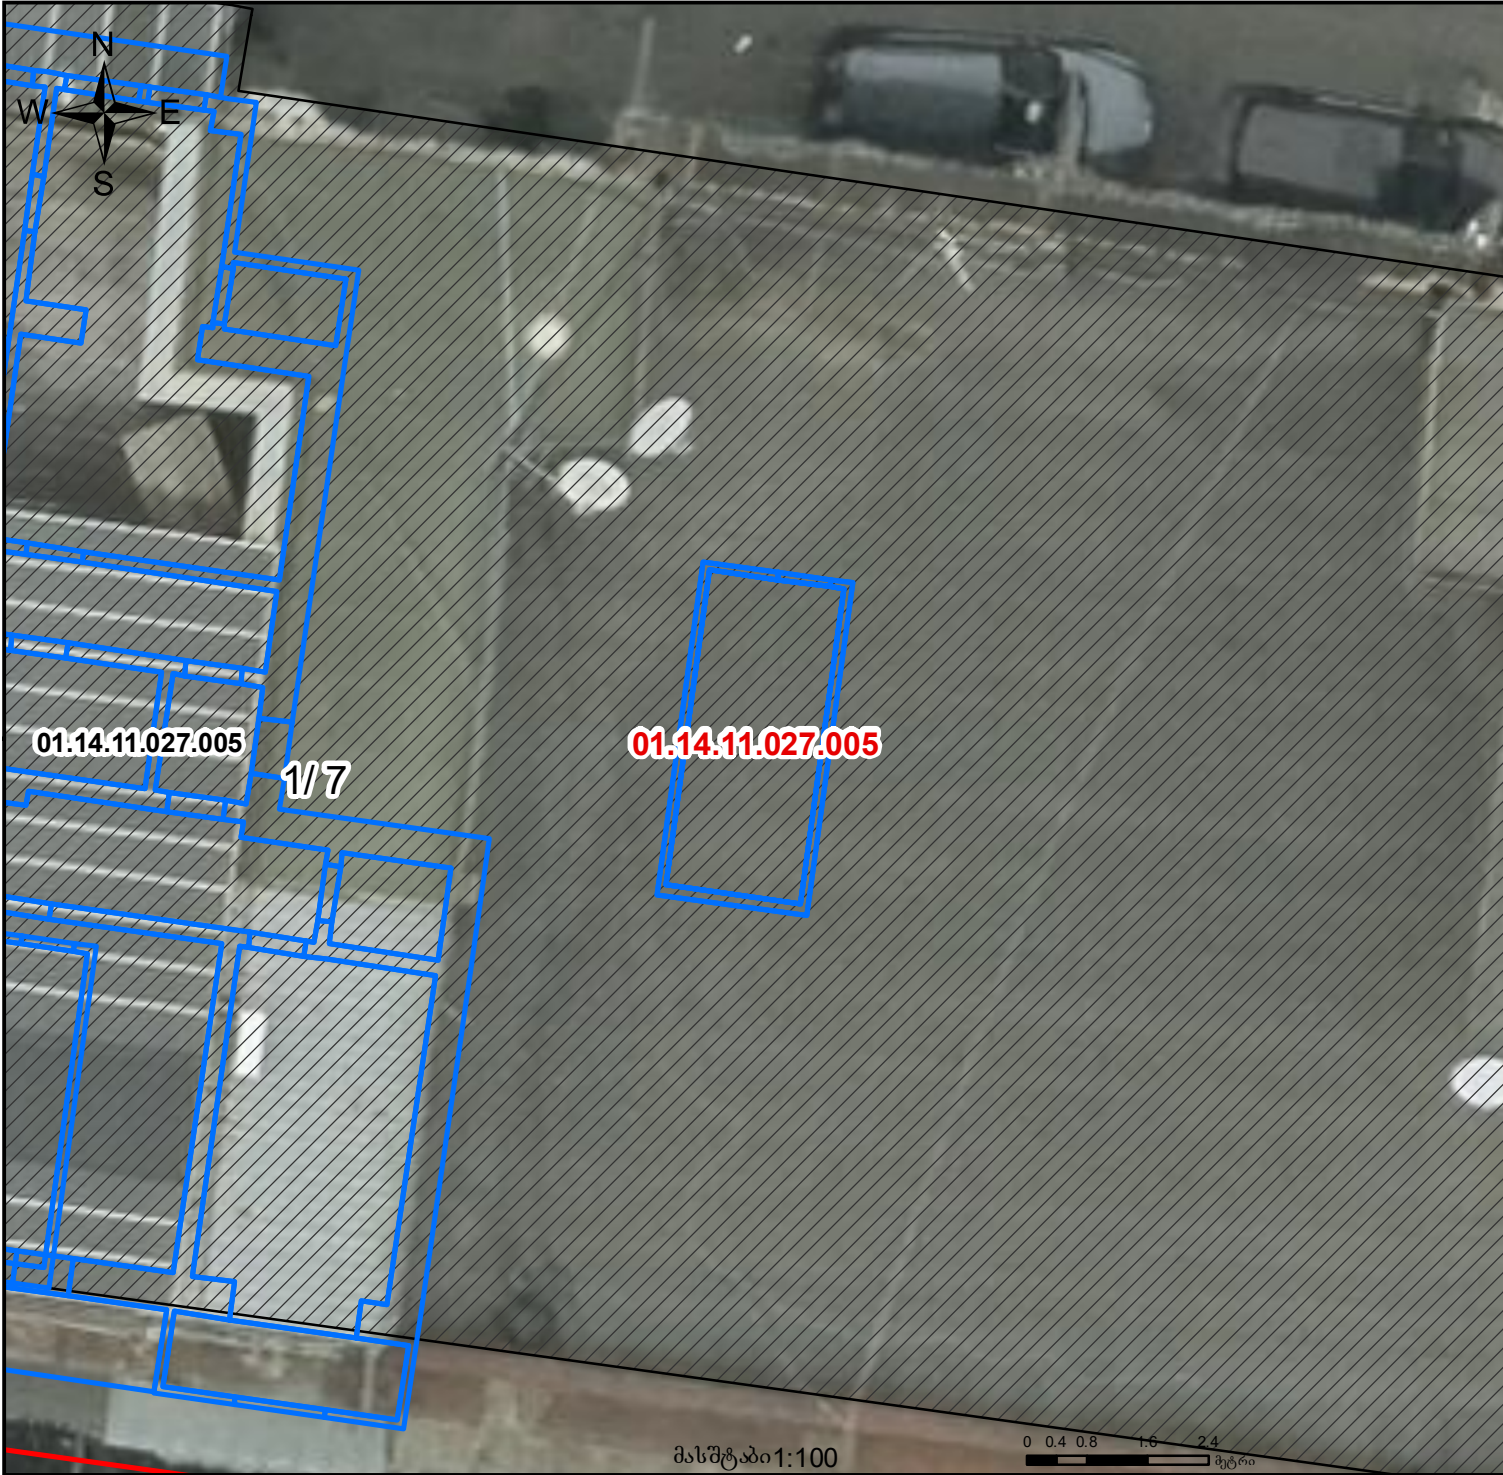

მიწის ნაკვეთის საკადასტრო კოდი:	01.14.11.027.005
ერთეულის კოდი:	/
განცხადების რეგისტრაციის ნომერი:	882025655979
ერთეულის ფართობი 38 ზონა:	7.56 კვ.მ
ერთეულის ფართობი 37 ზონა:	სარდაფი
სართული	
მომზადების თარიღი	13.06.2025

 შენობა-ნაგებობა, პირობითი ნომერი/სართულიანობა	 ვალდებულება	 საზობრივი ნაგებობა
 მიწის ნაკვეთის საკადასტრო საზღვარი	 მშენებარე ნაგებობა	 მიწისქვეშა ნაგებობა

 (საერთაშორისო) სისტემის კოორდ.