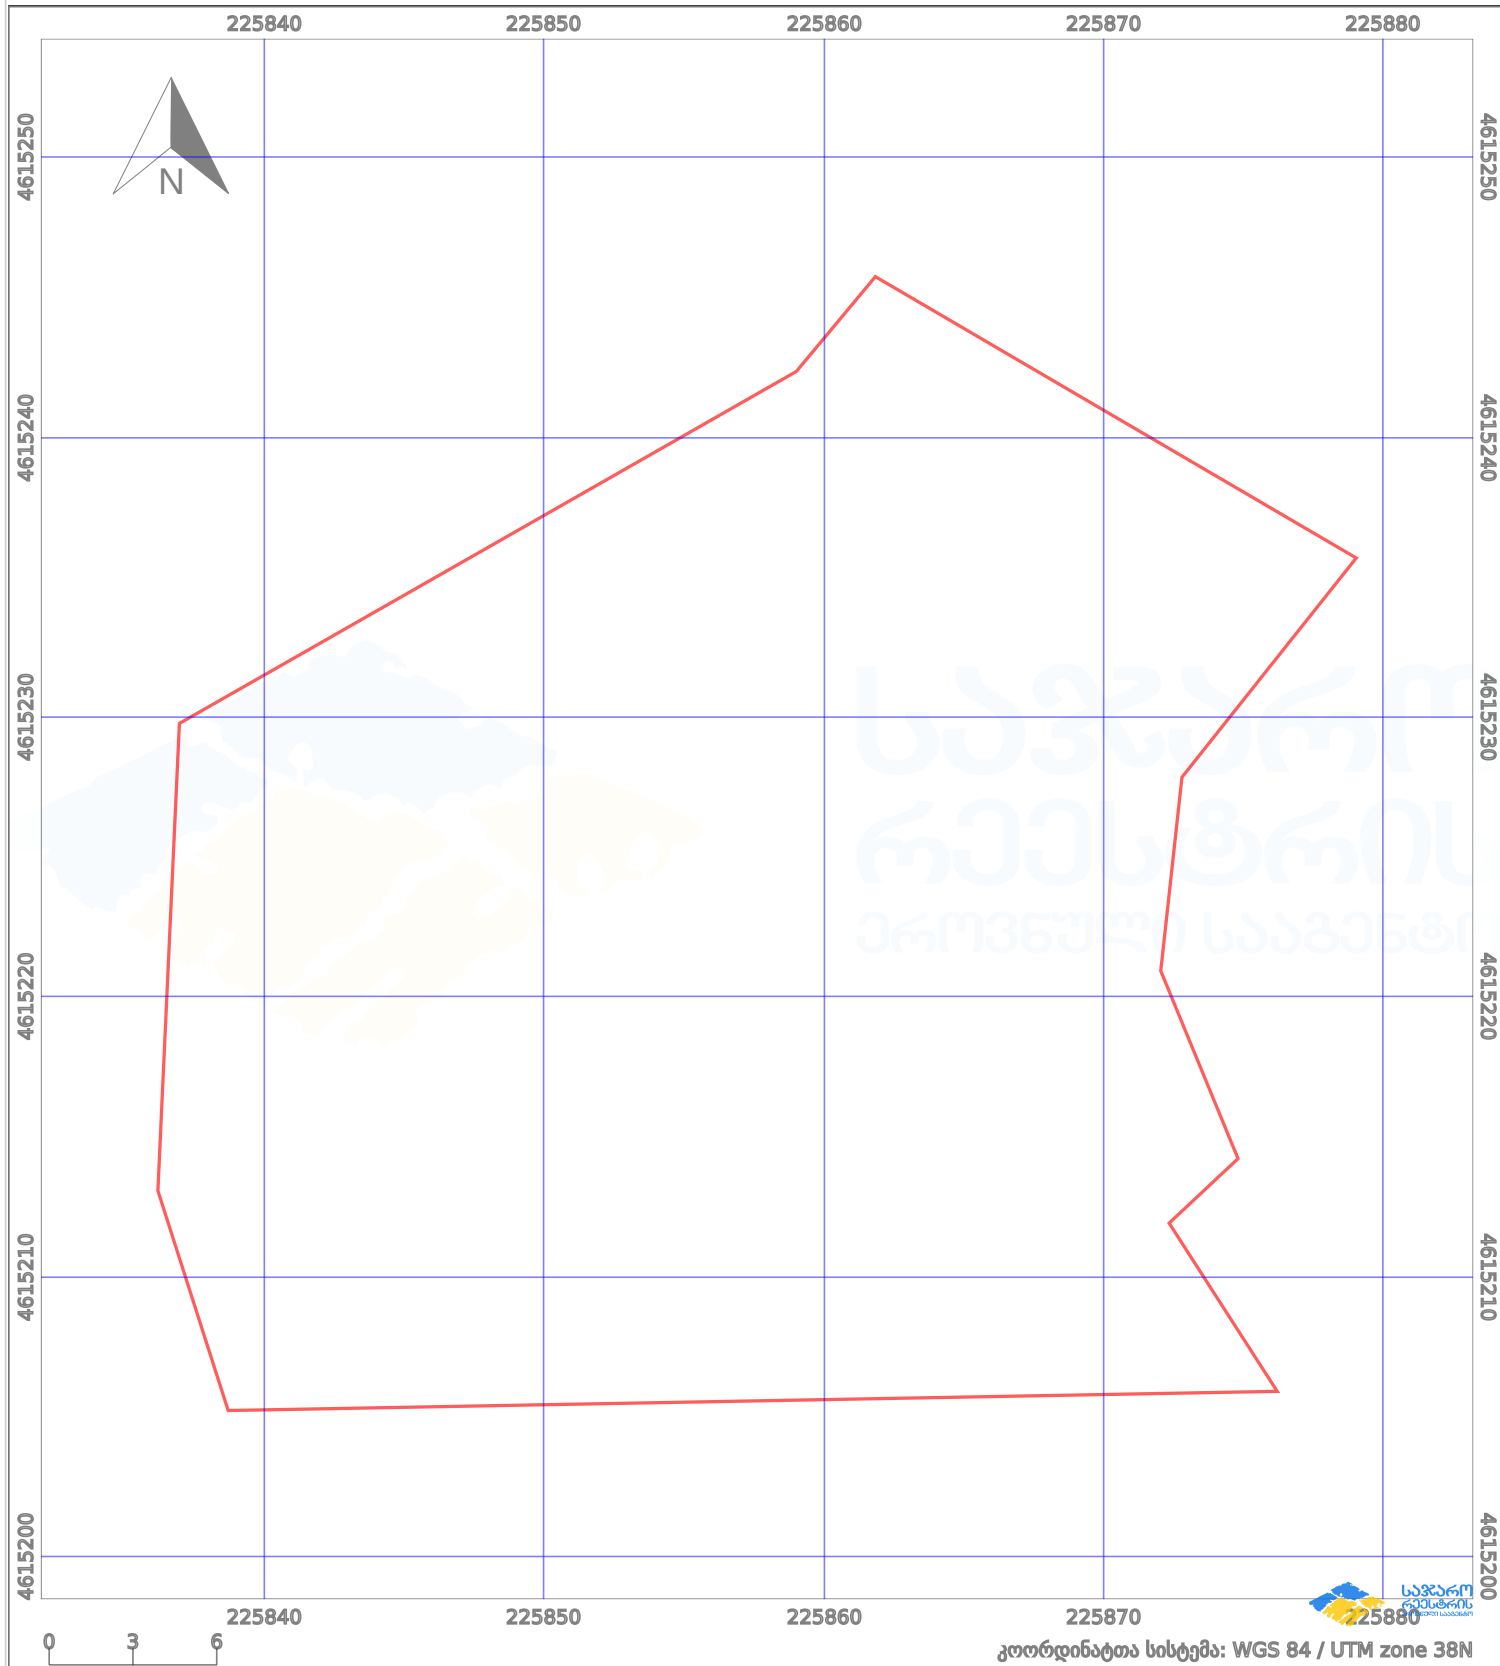

საკადასტრო გეგმა

საქართველოს რეესტრის ეროვნული სააგენტო

საკადასტრო კოდი: **22.22.22.007**

ნაკვეთის დანიშნულება:

სასოფლო-სამეურნეო

განცხადების ნომერი: **882024237487**

ფართობი:

1238 კვ.მ (WGS 84 / UTM zone 38N)

მომზადების თარიღი: **29/02/2024**

1237 კვ.მ (WGS 84 / UTM zone 37N)

პირობითი აღნიშვნები:

- | | | | | | | | |
|--|--------------------|--|--------------------|--|--------------------|--|----------------|
| | ნაკვეთის საზღვარი | | მშენებარე ნაგებობა | | აშენებული ნაგებობა | | ქარსაფარი ზოლი |
| | საზომრივი ნაგებობა | | ტყის ფონდი | | ვალდებულება | | |