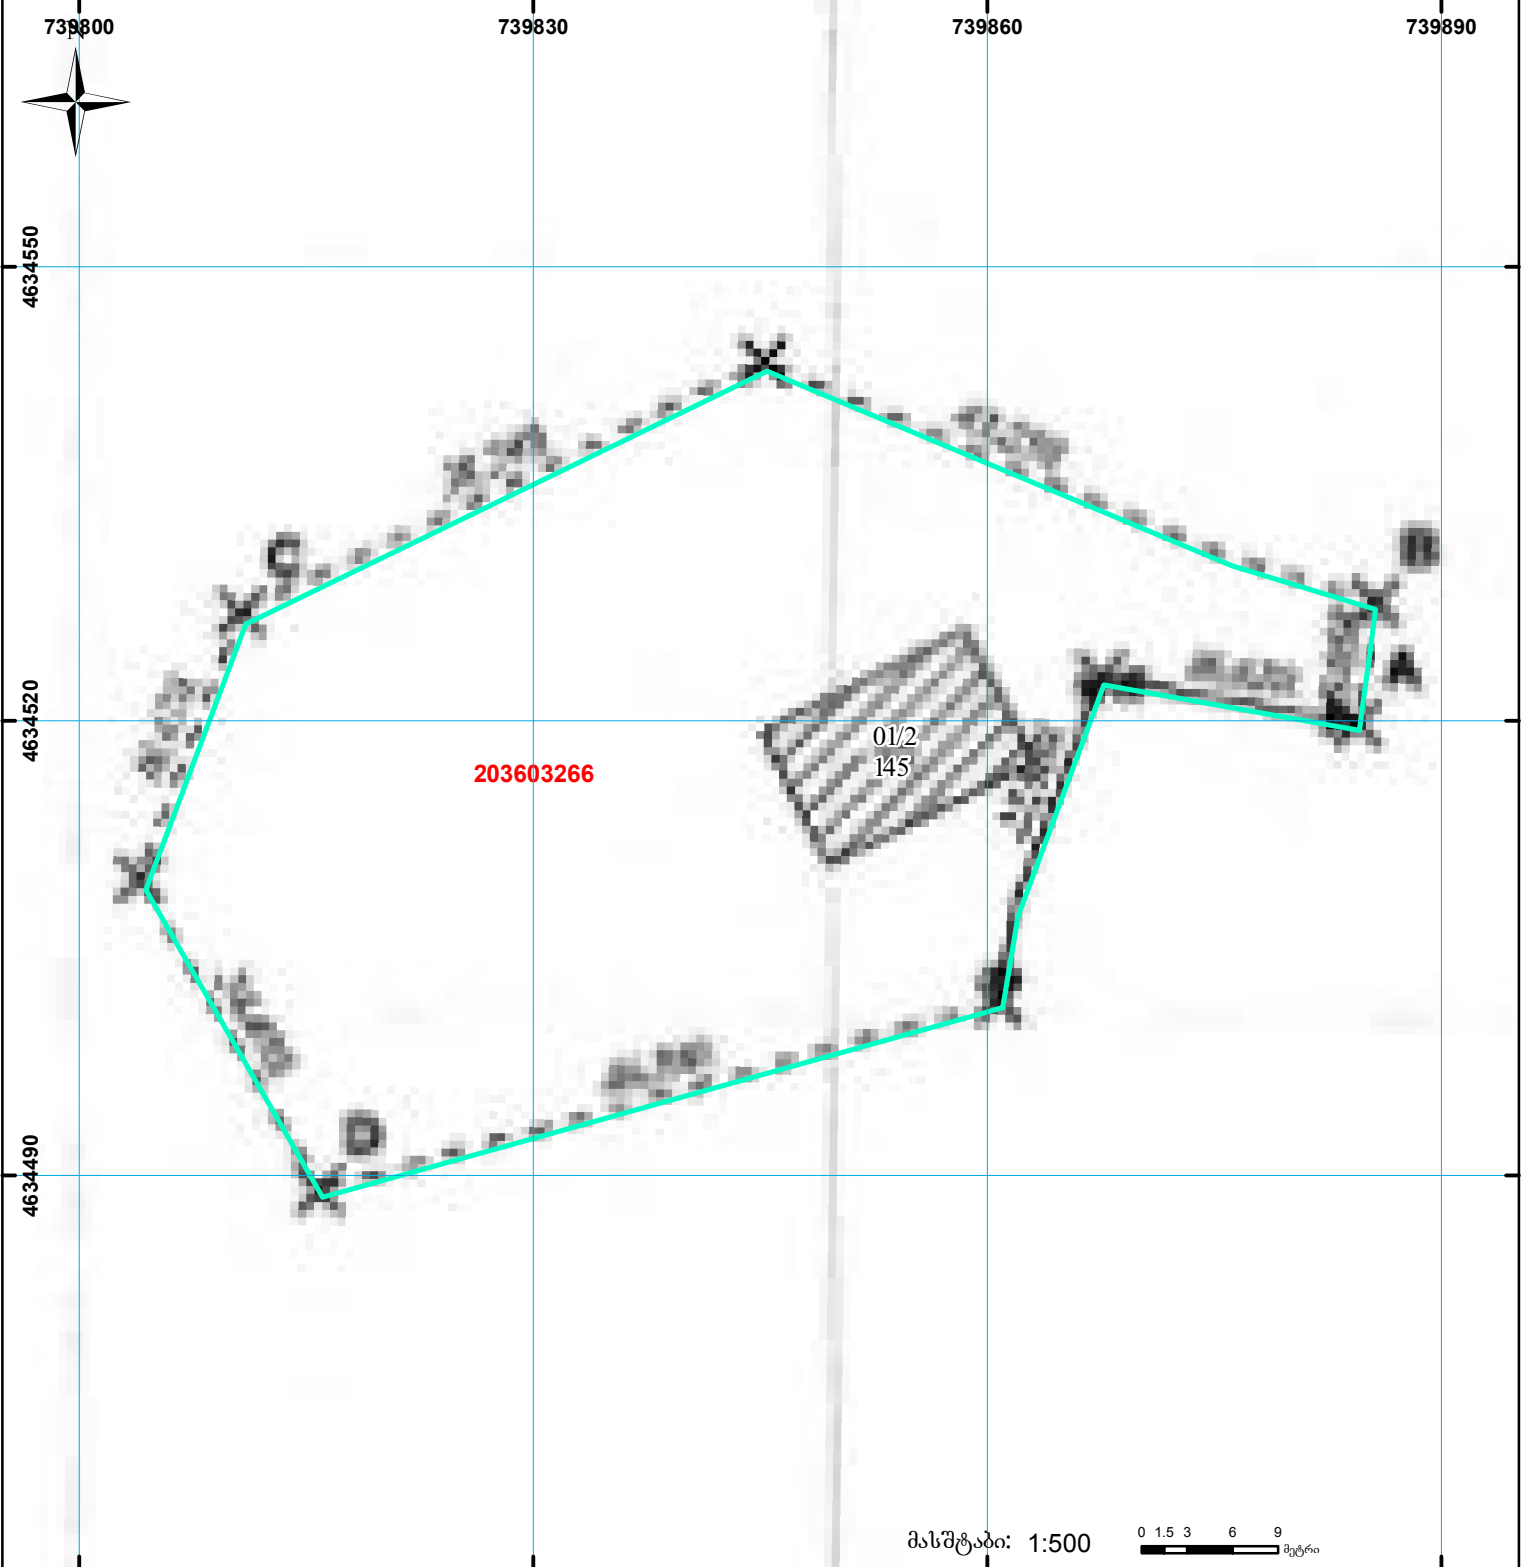

შენიშვნა 882020776800-ის ნახაზს

მიწის ნაკვეთის საკადასტრო კოდი: **203603266**  
 ბანცხალების რეგისტრაციის ნომერი: **882021472690**  
 მიწის ნაკვეთის ფართობი: **2501 კვ.მ.**  
 დანიშნულება:  
 მომზადების თარიღი: **18.06.21**

	შენიშნული ნაკვეთი, პირობითი ნომერი/სართულიანობა		ვალდებულება		სარეგისტრაციოდ წარმოდგენილი ნაკვეთი
	მიწის ნაკვეთის საკადასტრო საზღვარი		შუენებარე ნაკვეთი		საზობრთვი ნაკვეთი

UTM (საერთაშორისო) სისტემის კოორდ.