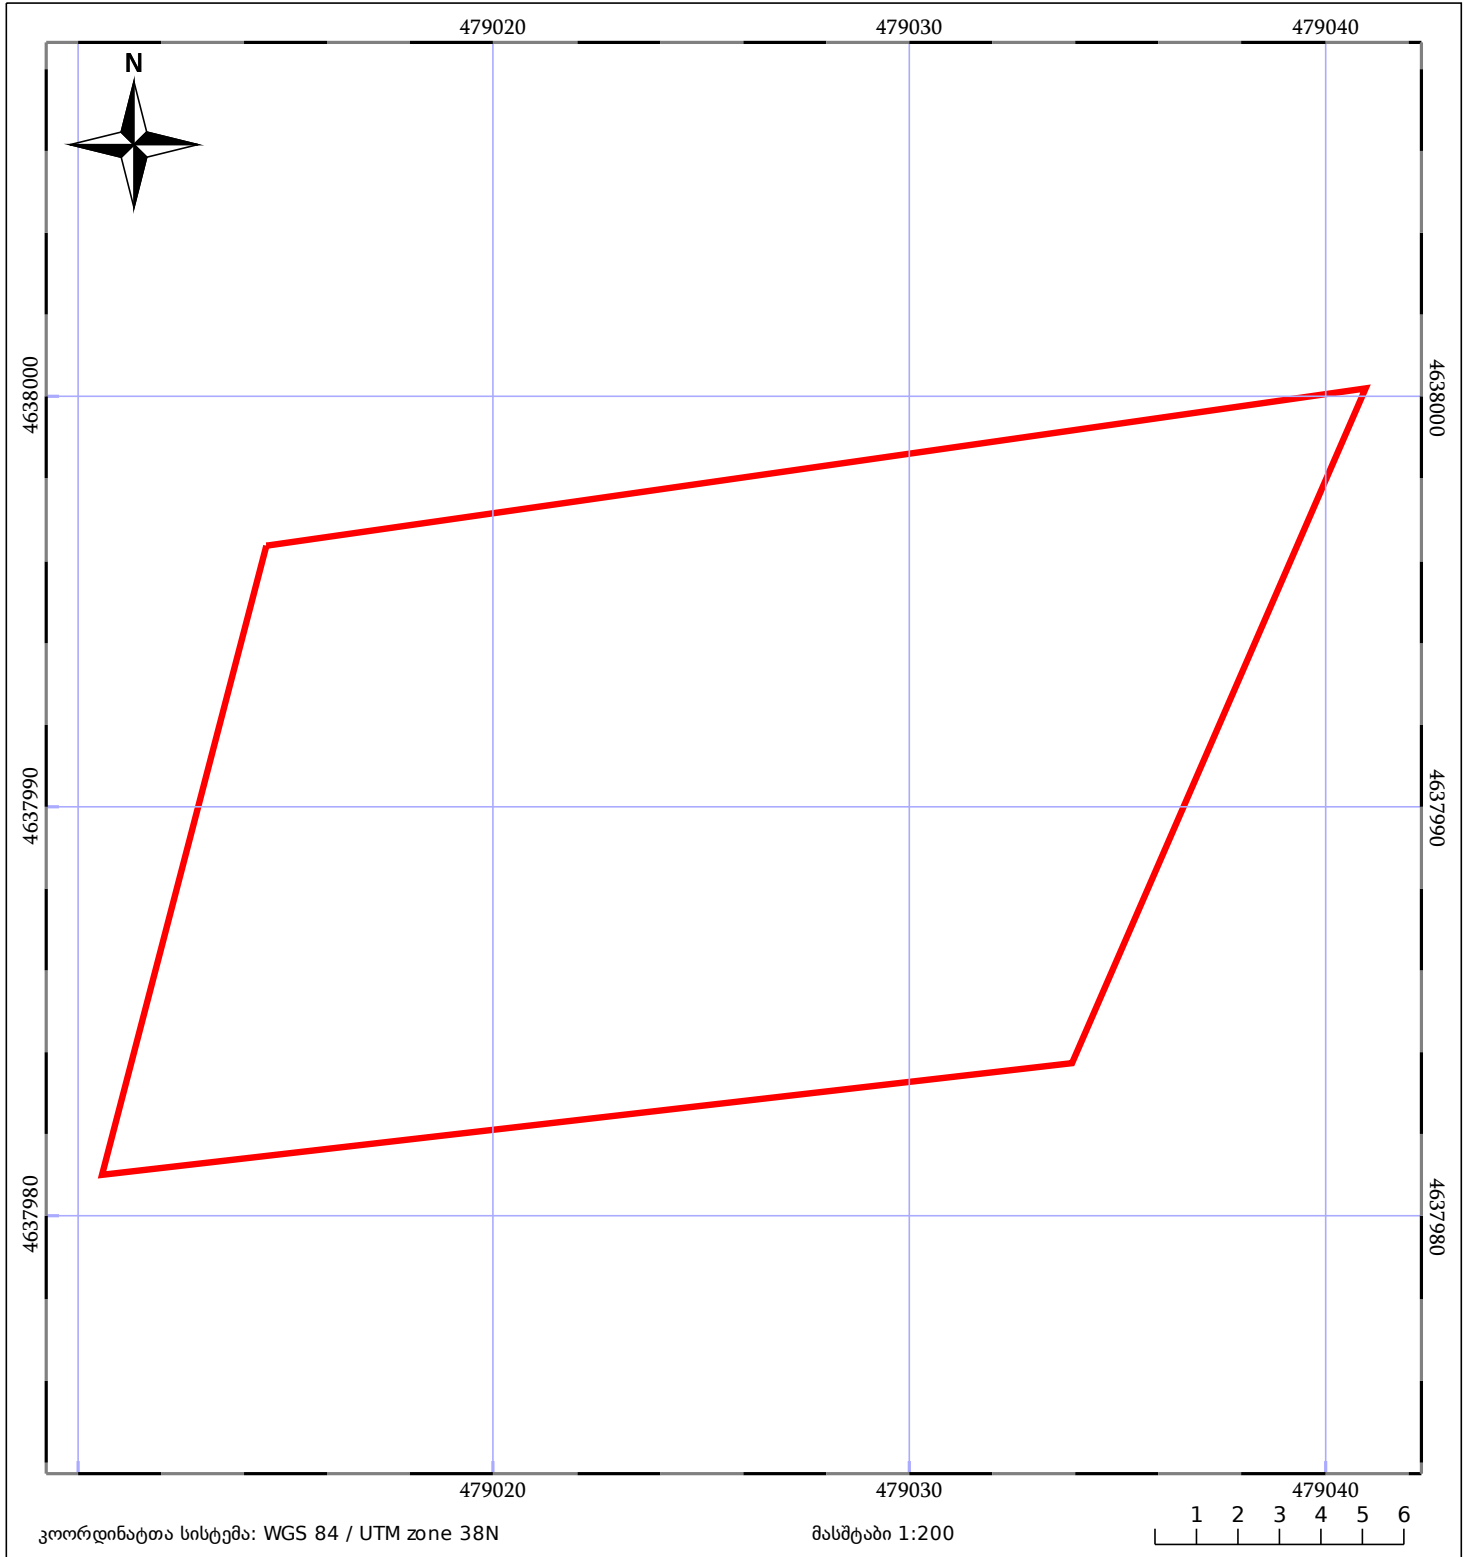

# საკადასტრო გეგმა

საჯარო რეესტრის ეროვნული  
სააგენტო

საკადასტრო კოდი: **72.06.27.049.009**

ნაკვეთის დანიშნულება:

არასასოფლო სამეურნეო

განცხადების ნომერი: **882019502678**

ფართობი:

**378 კვ.მ (WGS 84 / UTM zone 38N)**

მომზადების თარიღი: **11/10/2019**

05/25 მშენებარე ნაგებობა	ნაკვეთის საკადასტრო საზღვარი	05/25 შენობა/ნაგებობა
საზღვრული ნაგებობა	ტყის ფონდი	ვალდებულება