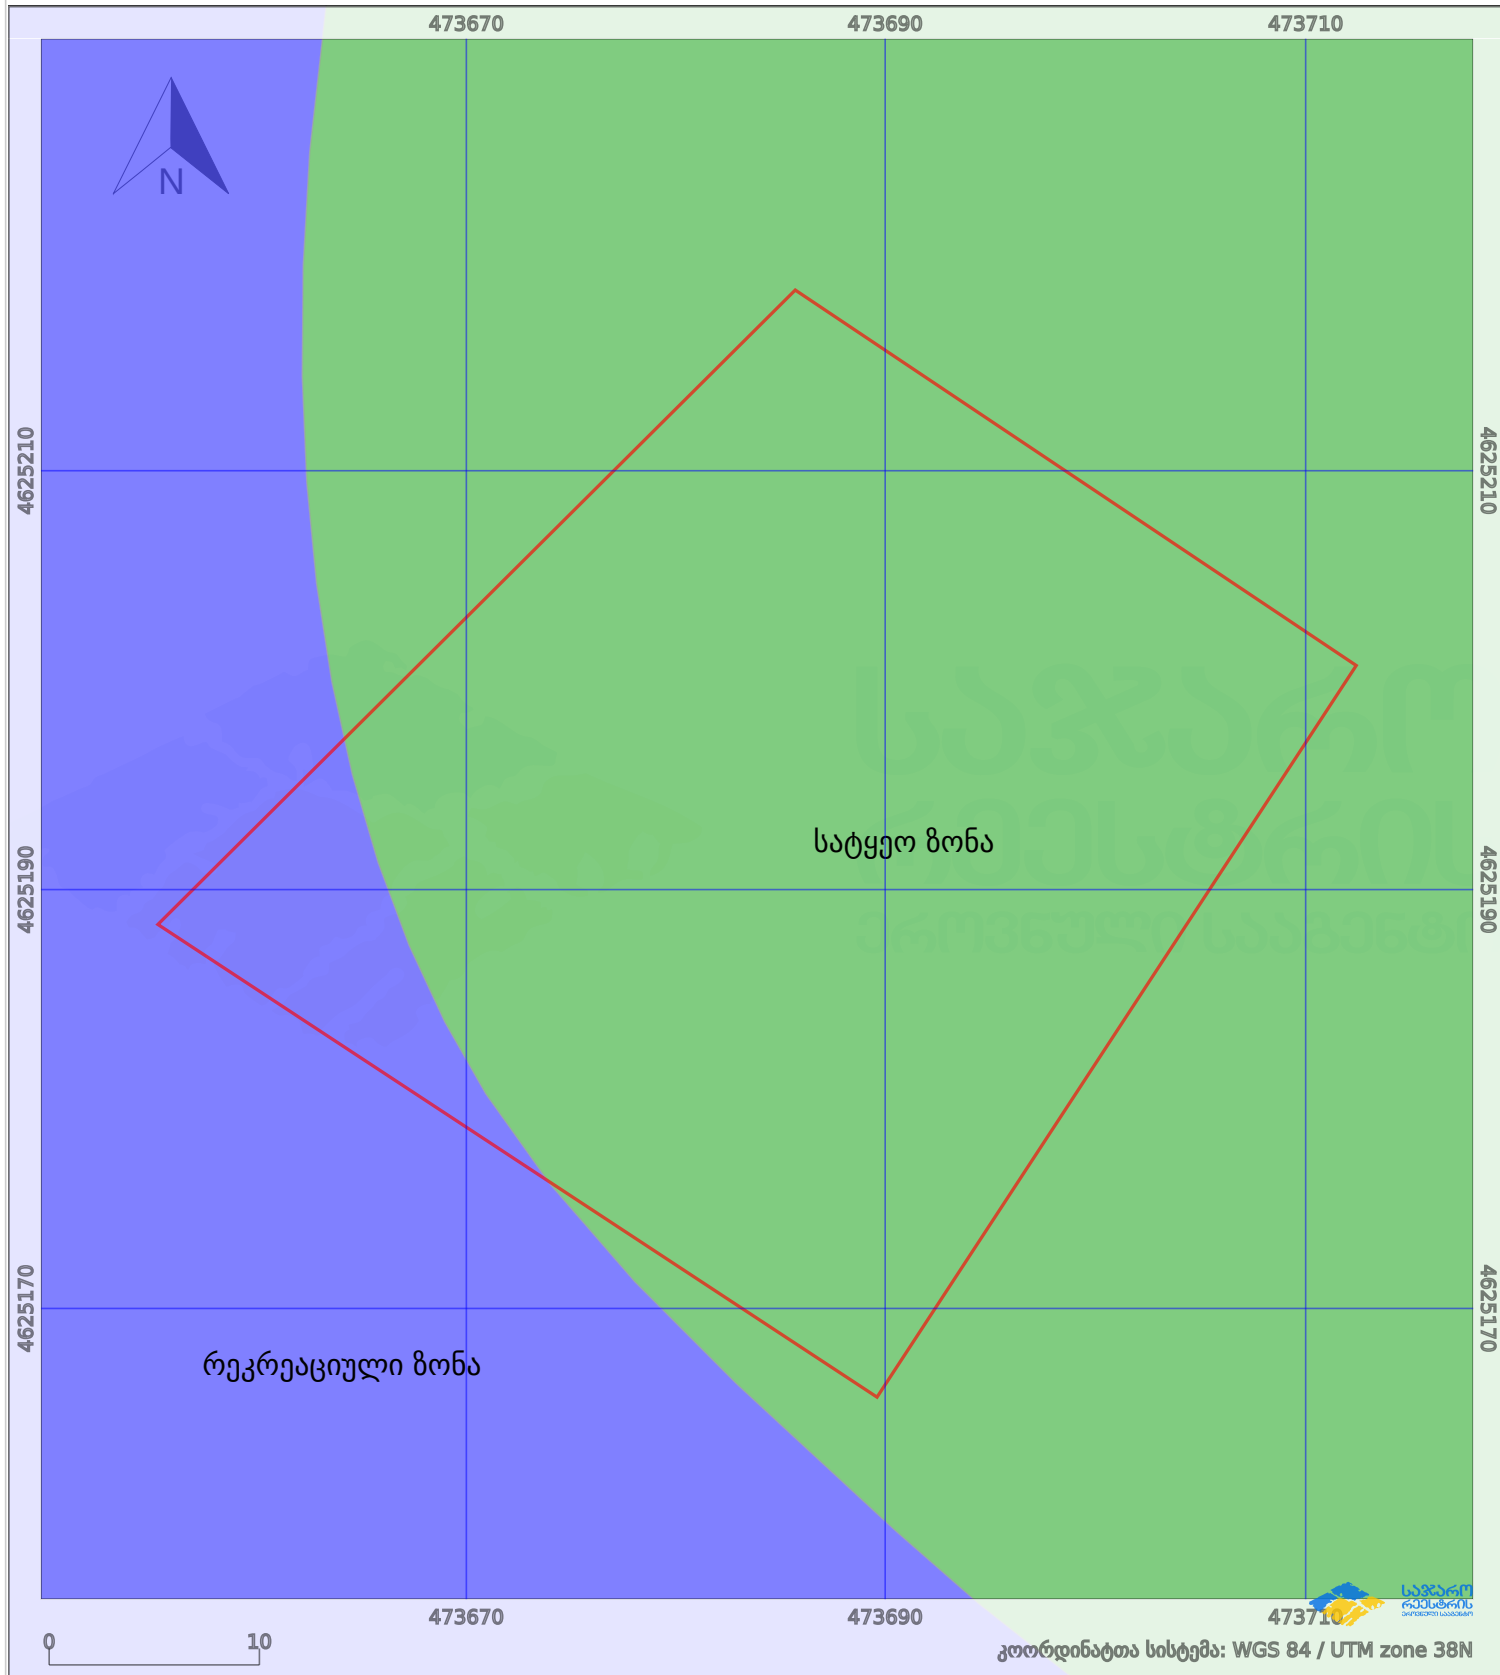

საკადასტრო გეგმა

საჯარო რეგისტრის ეროვნული სააგენტო

საკადასტრო კოდი: **01.72.14.092.159**

ნაკვეთის დანიშნულება:

სასოფლო-სამეურნეო(საკარმიდამო)

განცხადების ნომერი: **892024249617**

ფართობი:

1534 კვ.მ (WGS 84 / UTM zone 38N)

მომზადების თარიღი: **12/12/2024**

პირობითი აღნიშვნები:

	ნაკვეთის საზღვარი		მშენებარე ნაგებობა		აშენებული ნაგებობა		მინისქვეშა ნაგებობა
	საზღვრის ნაგებობა		ტყის ფონდი		ვალდებულება		ქარსაფარი ბოლი