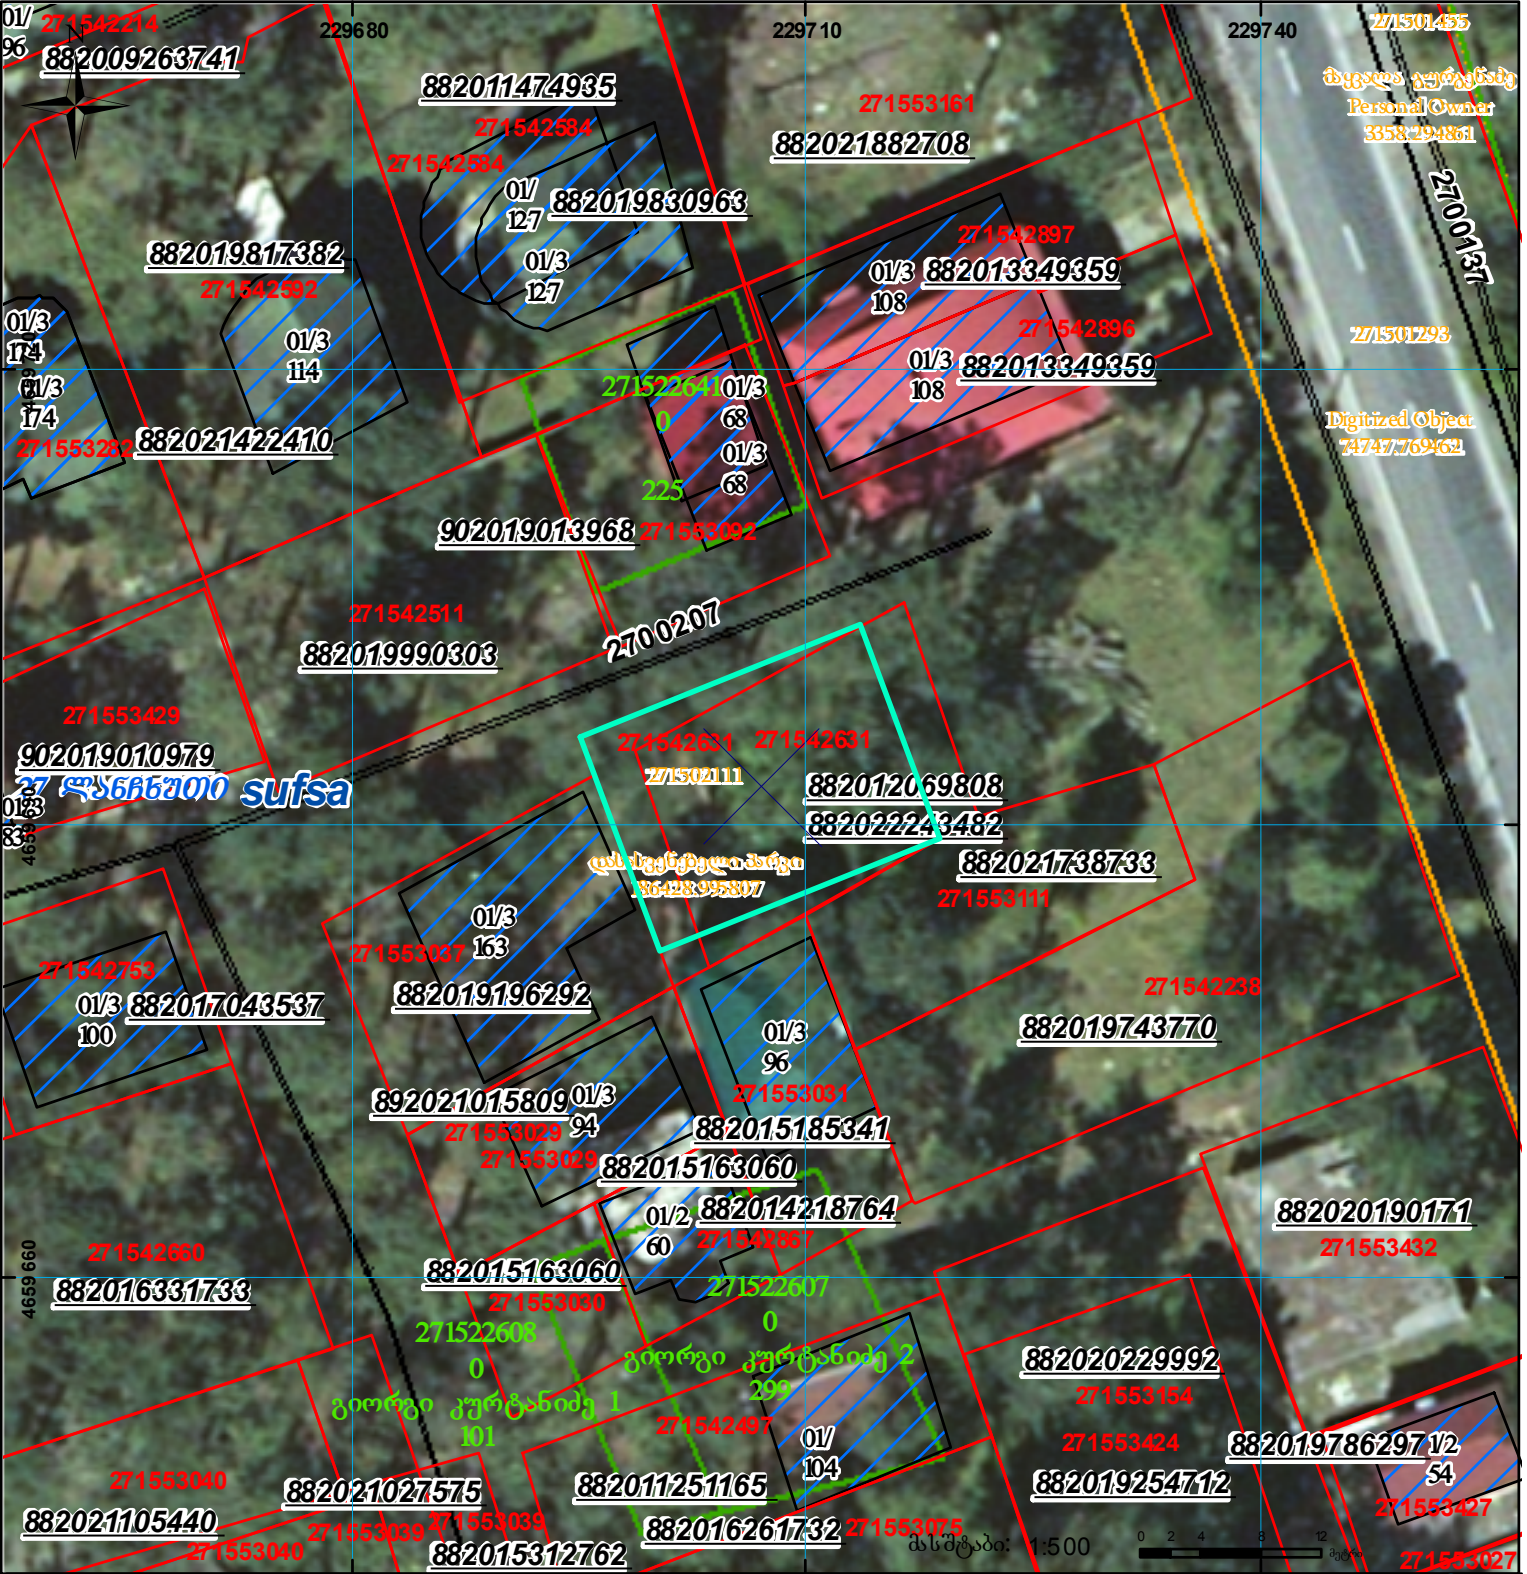

რეგისტრირებული ნაკვეთის ადგილმდებარეობა იცვლება 1/3-ზე ნაკლებად,

მიწის ნაკვეთის საკადასტრო კოდი: 271542631  
 ბანცხალების რეგისტრაციის ნომერი: 882022243482  
 მიწის ნაკვეთის ფართობი: 300 კვ.მ.  
 დანიშნულება: 12.04.22  
 მომხალების თარიღი:

	შენიშნული ნაკვეთი, პირობითი ნომერი/სართულიანობა		ვალდებულება		სარეგისტრაციოდ წარმოდგენილი ნაკვეთი
	მიწის ნაკვეთის საკადასტრო საზღვარი		მშენებარე ნაკვეთი		საზობრევი ნაკვეთი

სარეგისტრაციოდ წარმოდგენილი ნაკვეთი (საერთაშორისო) სისტემის კოორდ. UTM