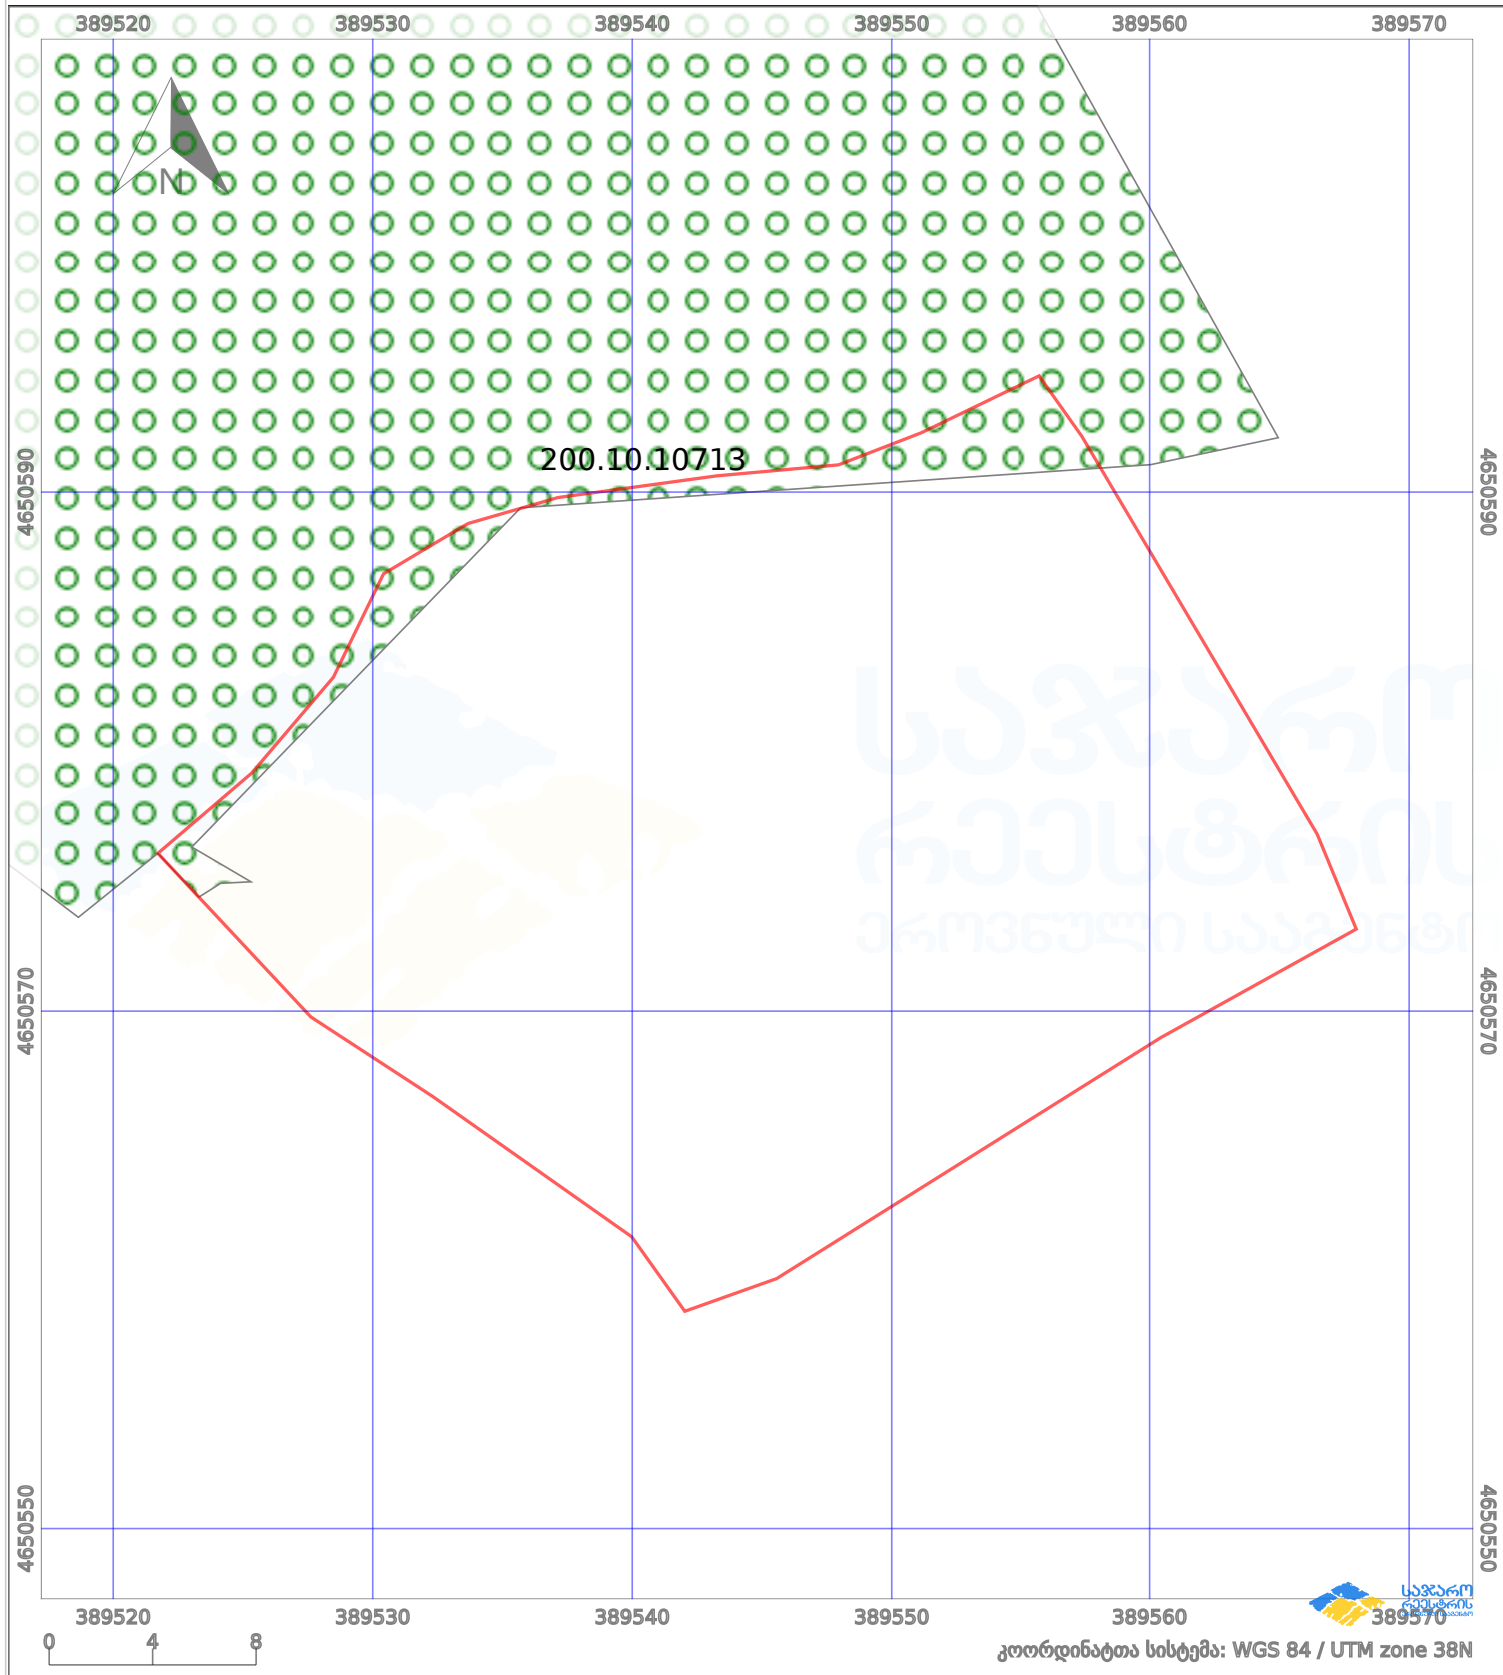

საკადასტრო გეგმა

საქართველოს რეესტრის ეროვნული სააგენტო

საკადასტრო კოდი:

69.03.62.283

ნაკვეთის დანიშნულება:

სასოფლო-სამეურნეო(საკარმიდამო)

განცხადების ნომერი:

882023680701

ფართობი:

965 კვ.მ (WGS 84 / UTM zone 38N)

მომზადების თარიღი:

28/07/2023

პირობითი აღნიშვნები:

- | | | | | | | | |
|--|--------------------|--|--------------------|--|--------------------|--|----------------|
| | ნაკვეთის საზღვარი | | მშენებარე ნაკებობა | | აშენებული ნაკებობა | | ქარსაფარი ზოლი |
| | საზომრივი ნაკებობა | | ტყის ფონდი | | ვალდებულება | | |