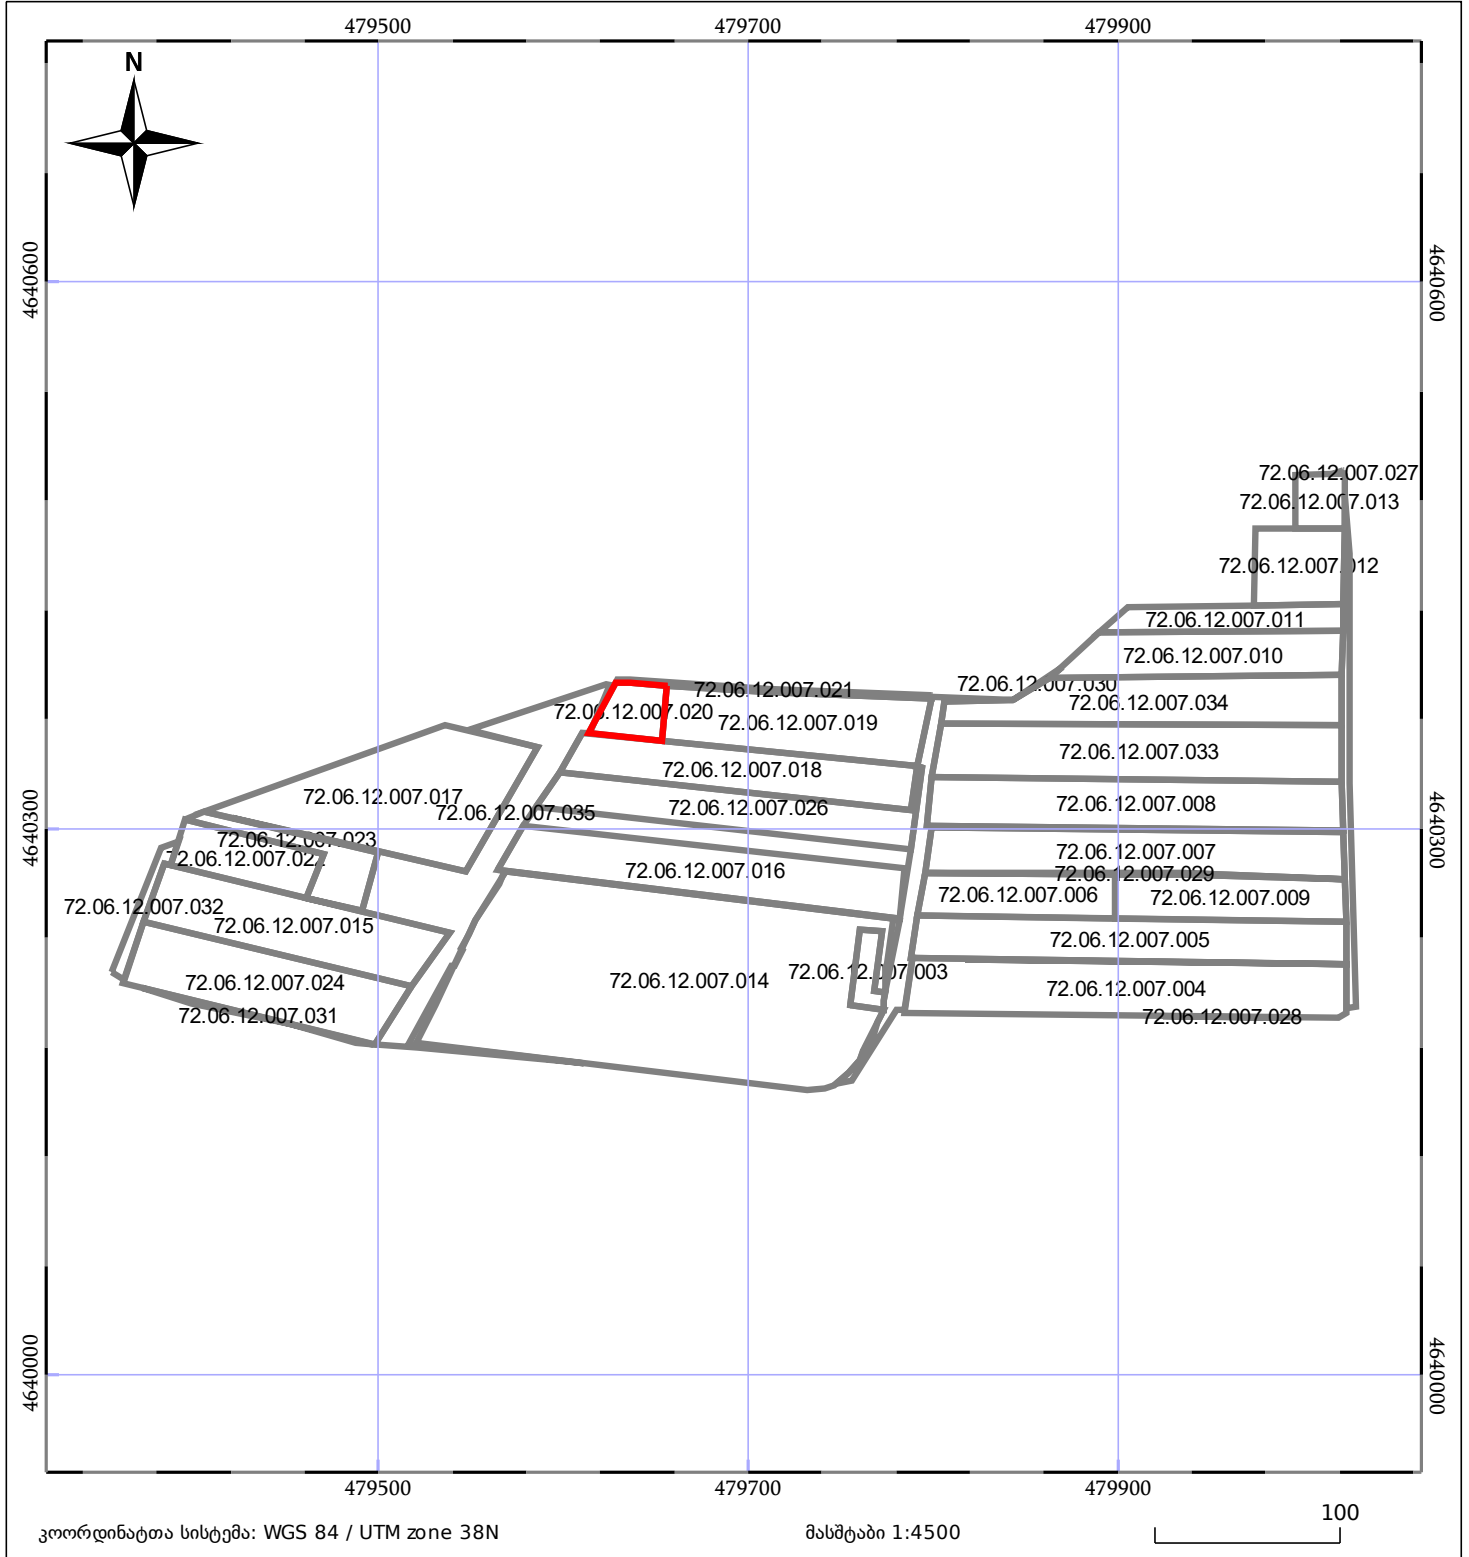

ბლოკის გეგმა

საჯარო რეესტრის ეროვნული
სააგენტო

ბლოკის საკადასტრო კოდი: **72.06.12.007**

მომზადების თარიღი: **07/10/2019**

განცხადების ნომერი: **882019502584**

05/25	მშენებარე ნაგებობა		ნაკვეთის საკადასტრო საზღვარი
05/25	შენობა/ნაგებობა		ბლოკის საკადასტრო ფენა