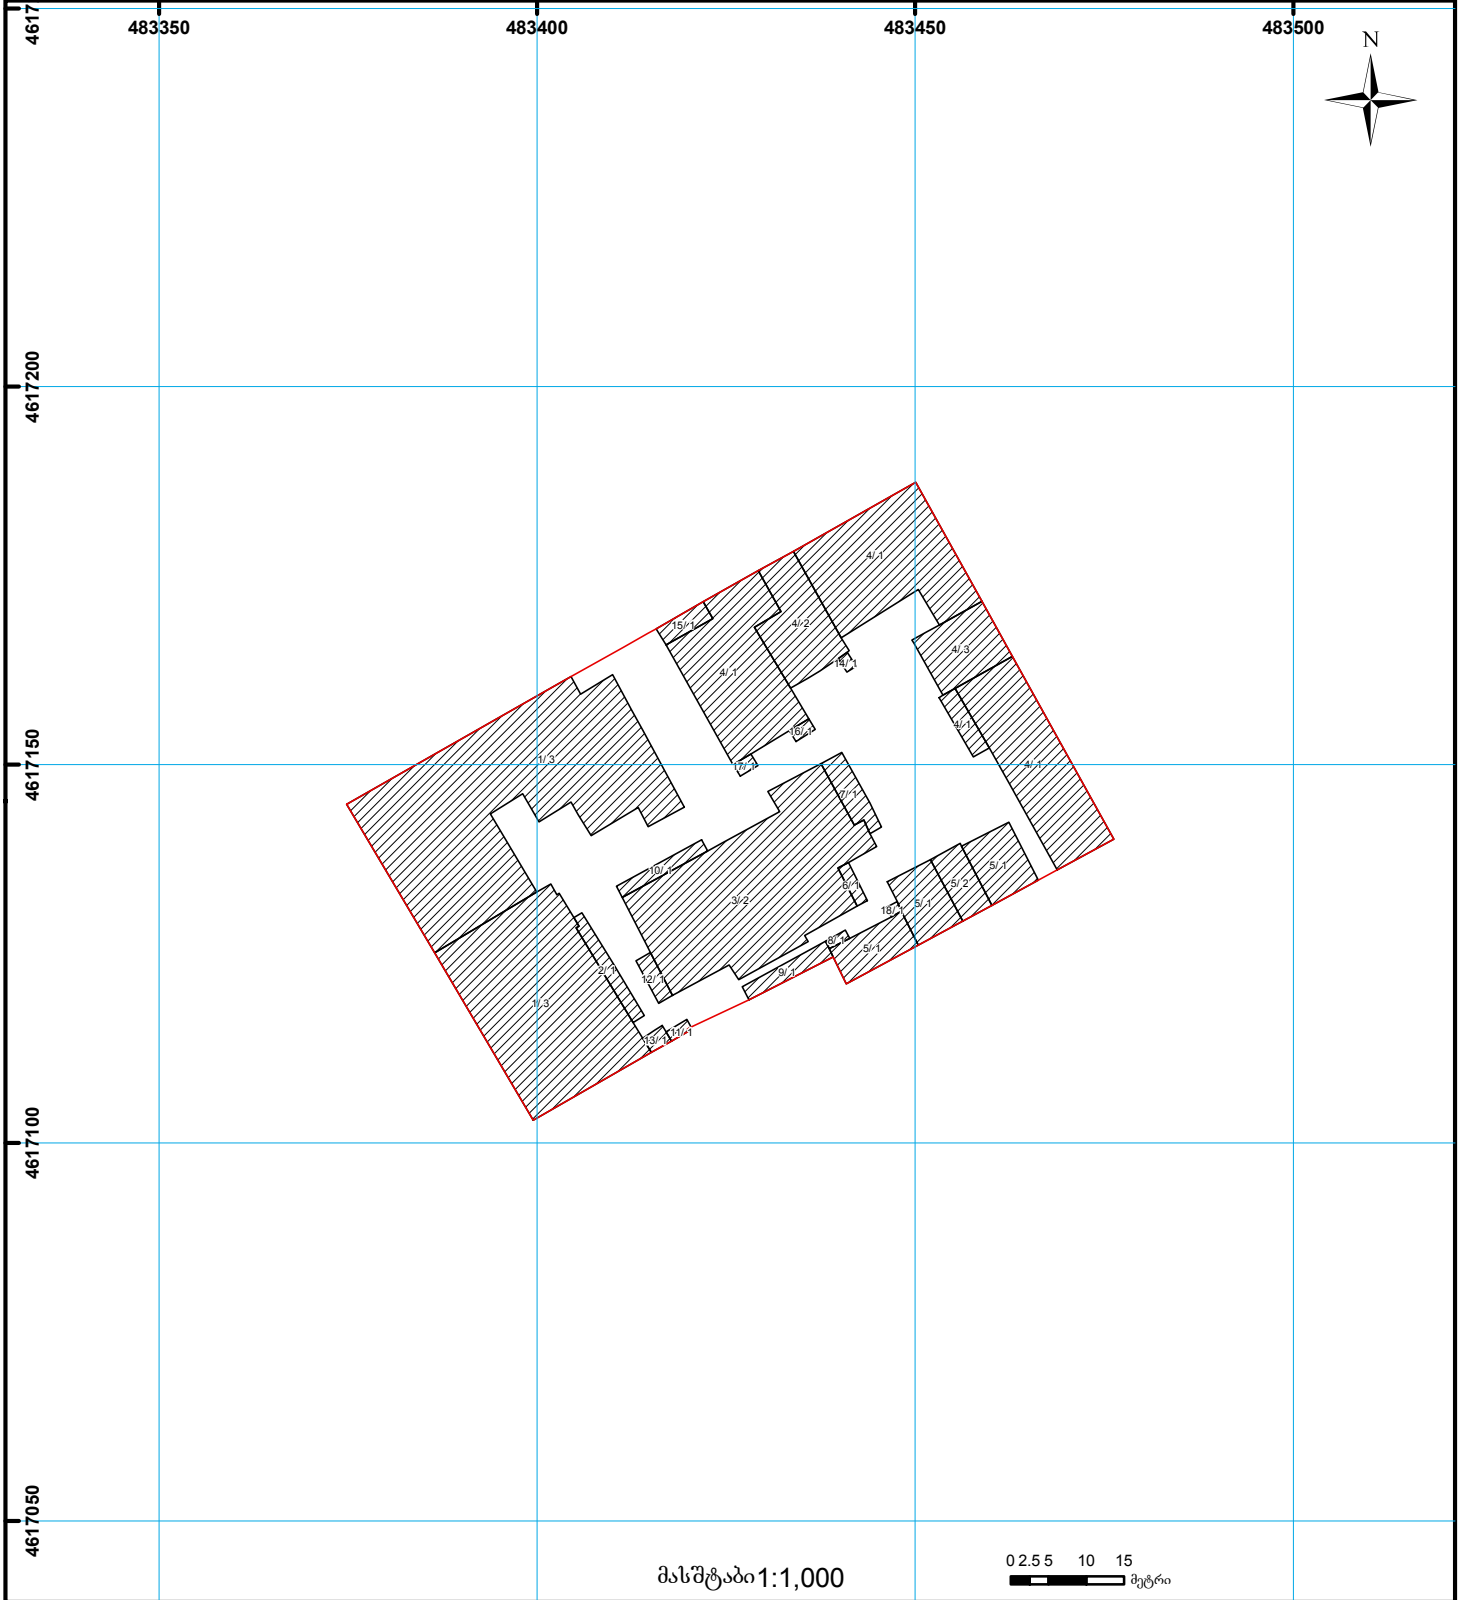

საქართველოს იუსტიციის სამინისტრო
საჯარო რეგისტრის ეროვნული სააგენტო

საკადასტრო გეგმა

საჯარო რეგისტრის
ეროვნული სააგენტო

მიწის ნაკვეთის საკადასტრო კოდი: 01.16.05.014.002
განცხადების რეგისტრაციის ნომერი: 090921-08
მიწის ნაკვეთის ფართობი: 4373კვ.მ.
ღანიშნულება: არასასოფლო-სამეურნეო
გეოგრაფიის თარიღი 03.04.08

	შენიშნული ნაგებობა, პირობითი ნომერი/სართულიანობა		სერვიტუტი		ხაზობრივი ნაგებობა	000 000 UTM (საერთაშორისო) სისტემის კოორდ.
	მიწის ნაკვეთის საკადასტრო საზღვარი		შშენებარე ნაგებობა			