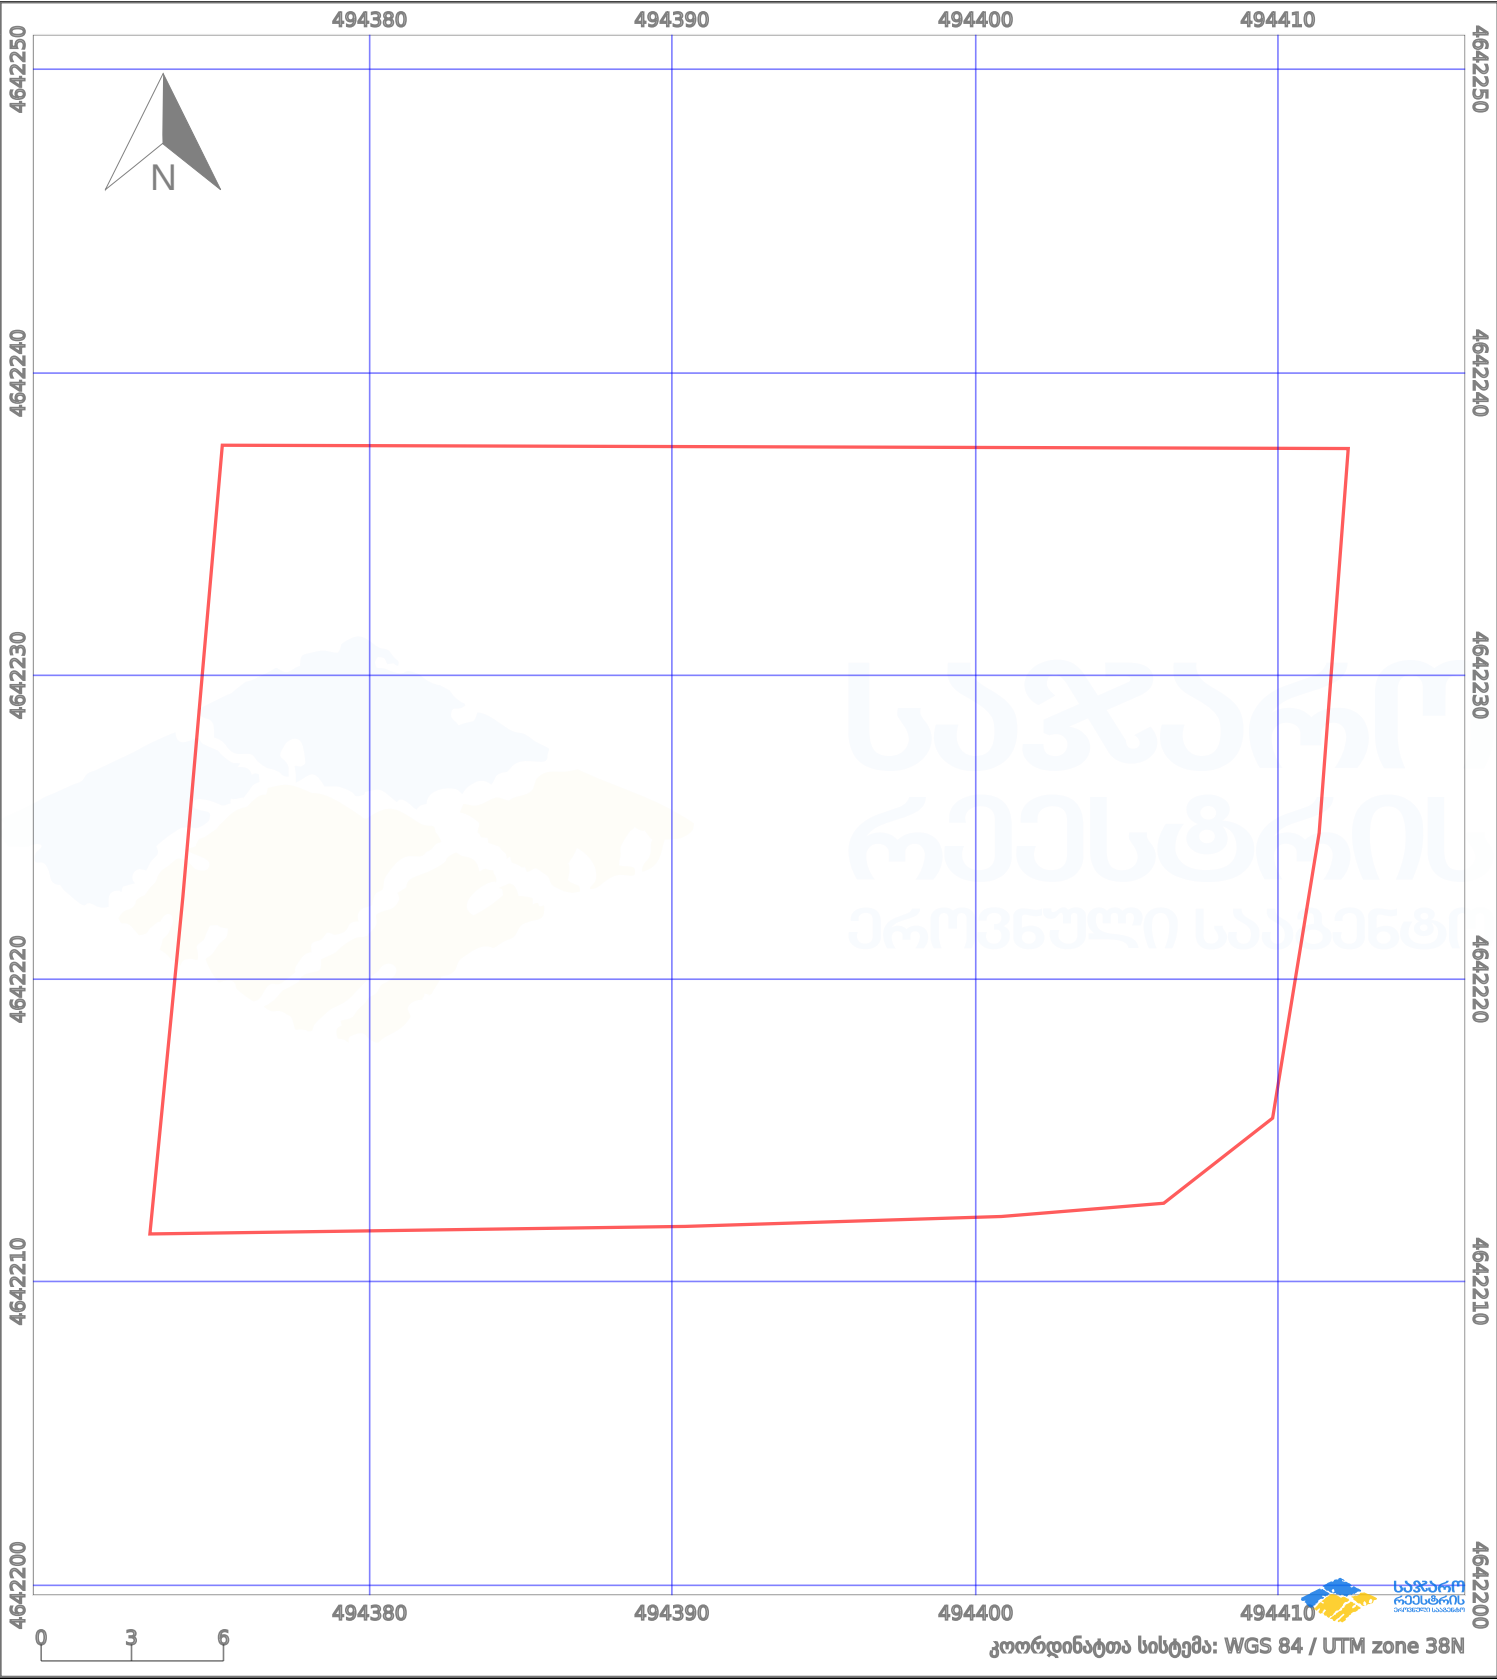

საკადასტრო გეგმა

საქართველოს რეესტრის ეროვნული სააგენტო

საკადასტრო კოდი:

73.10.25.183

ნაკვეთის დანიშნულება:

სასოფლო-სამეურნეო(საკარმიდამო)

განცხადების ნომერი:

892023424421

ფართობი:

944 კვ.მ (WGS 84 / UTM zone 38N)

მომზადების თარიღი:

20/12/2023

პირობითი აღნიშვნები:

- | | | | | | | | |
|--|-------------------|--|--------------------|--|--------------------|--|----------------|
| | ნაკვეთის საზღვარი | | მშენებარე ნაგებობა | | აშენებული ნაგებობა | | ქარსაფარი ზოლი |
| | საზღვარი ნაგებობა | | ტყის ფონდი | | ვალდებულება | | |