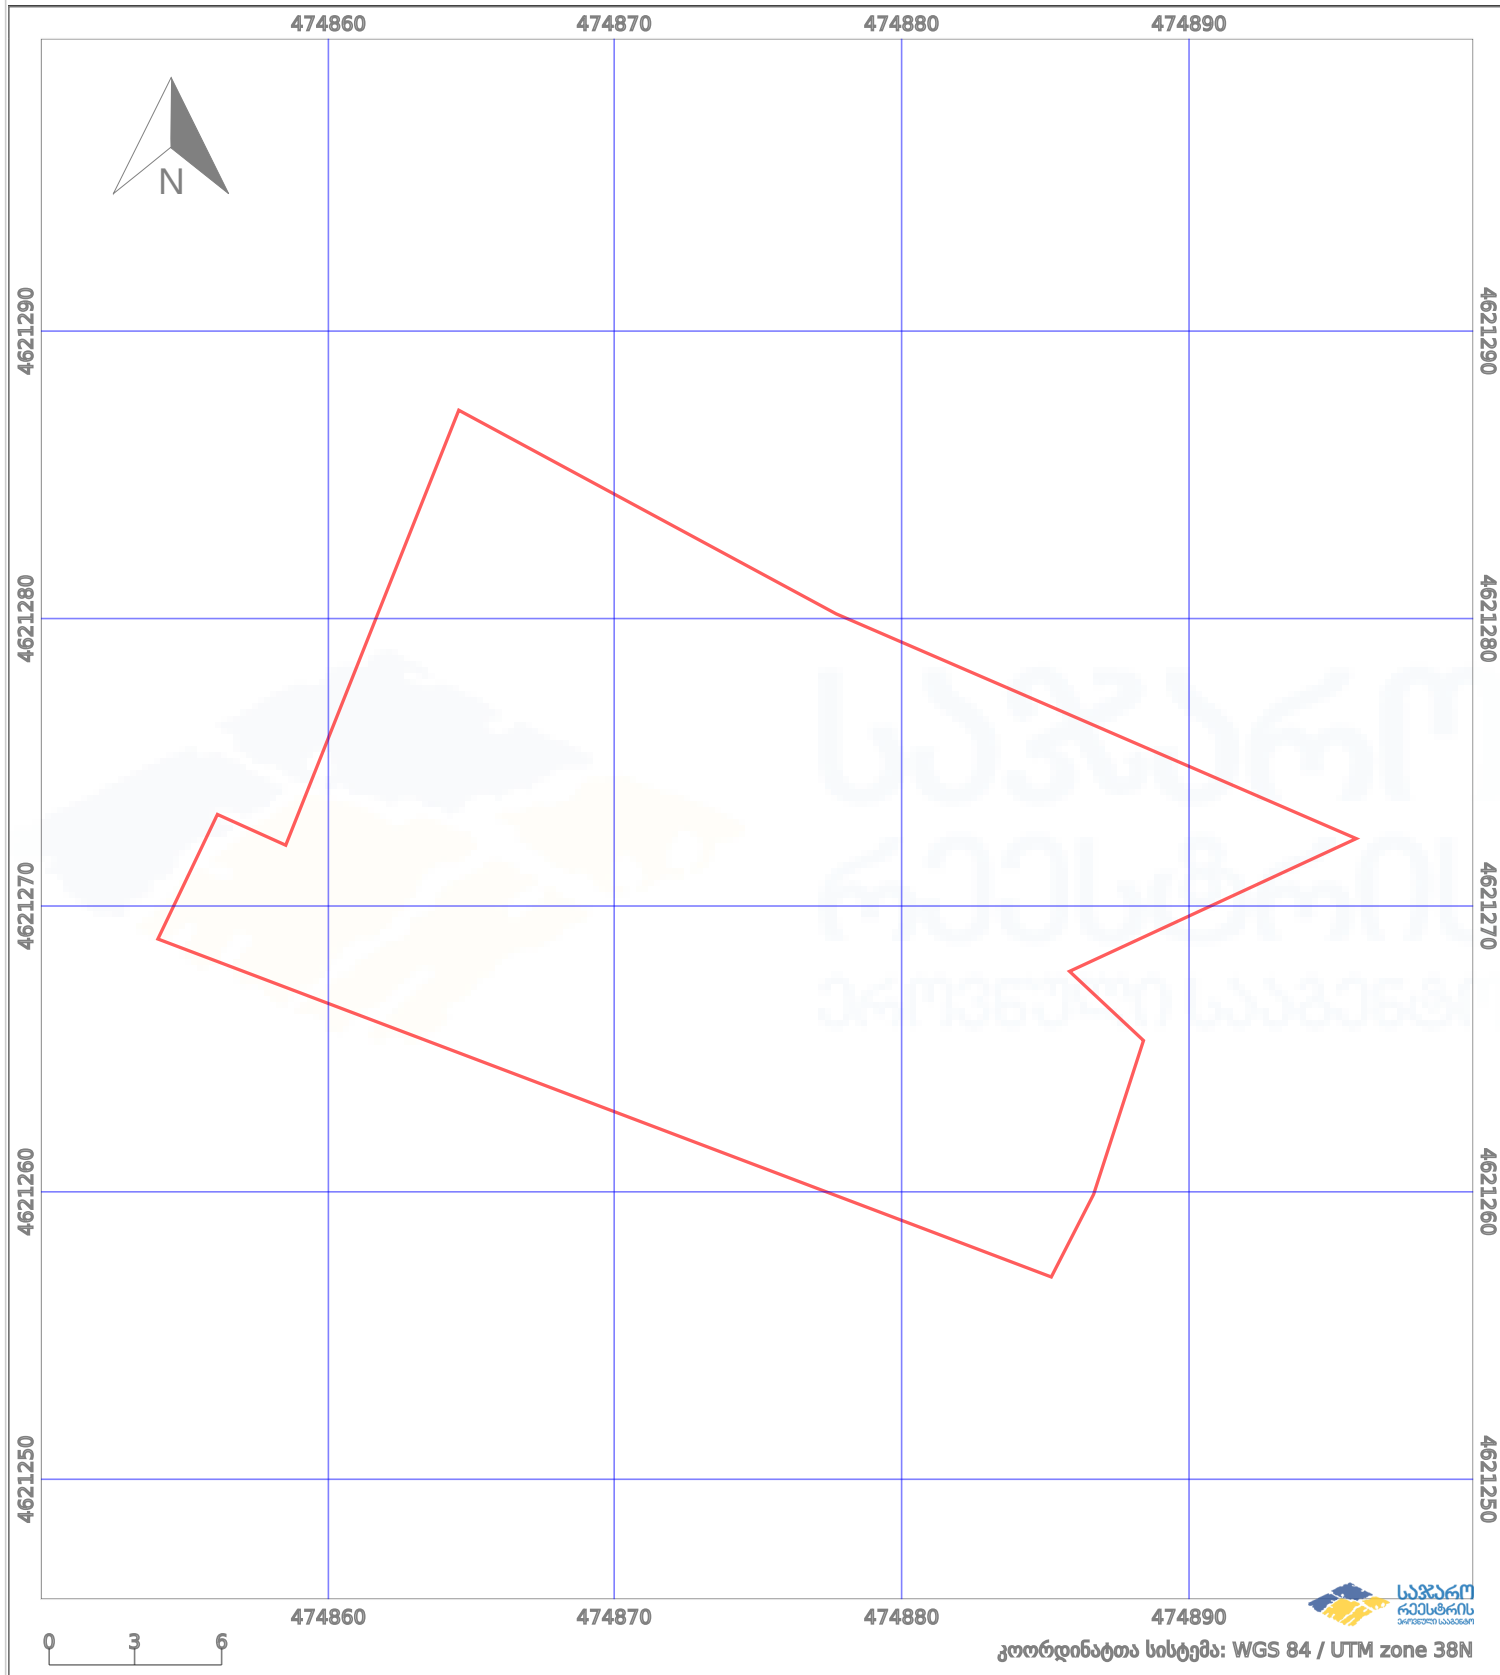

საკადასტრო გეგმა

საქართველოს რეესტრის ეროვნული სააგენტო

საკადასტრო კოდი:

72.16.36.030

ნაკვეთის დანიშნულება:

არასასოფლო სამეურნეო

განცხადების ნომერი:

882022241756

ფართობი:

600 კვ.მ (WGS 84 / UTM zone 38N)

მომზადების თარიღი:

27/04/2022

პირობითი აღნიშვნები:

- | | | | | | | | |
|--|--------------------|--|--------------------|--|--------------------|--|----------------|
| | ნაკვეთის საზღვარი | | მშენებარე ნაკებობა | | აშენებული ნაკებობა | | ქარსაფარი ზოლი |
| | სამობრივი ნაკებობა | | ტყის ფონდი | | ვალდებულება | | |