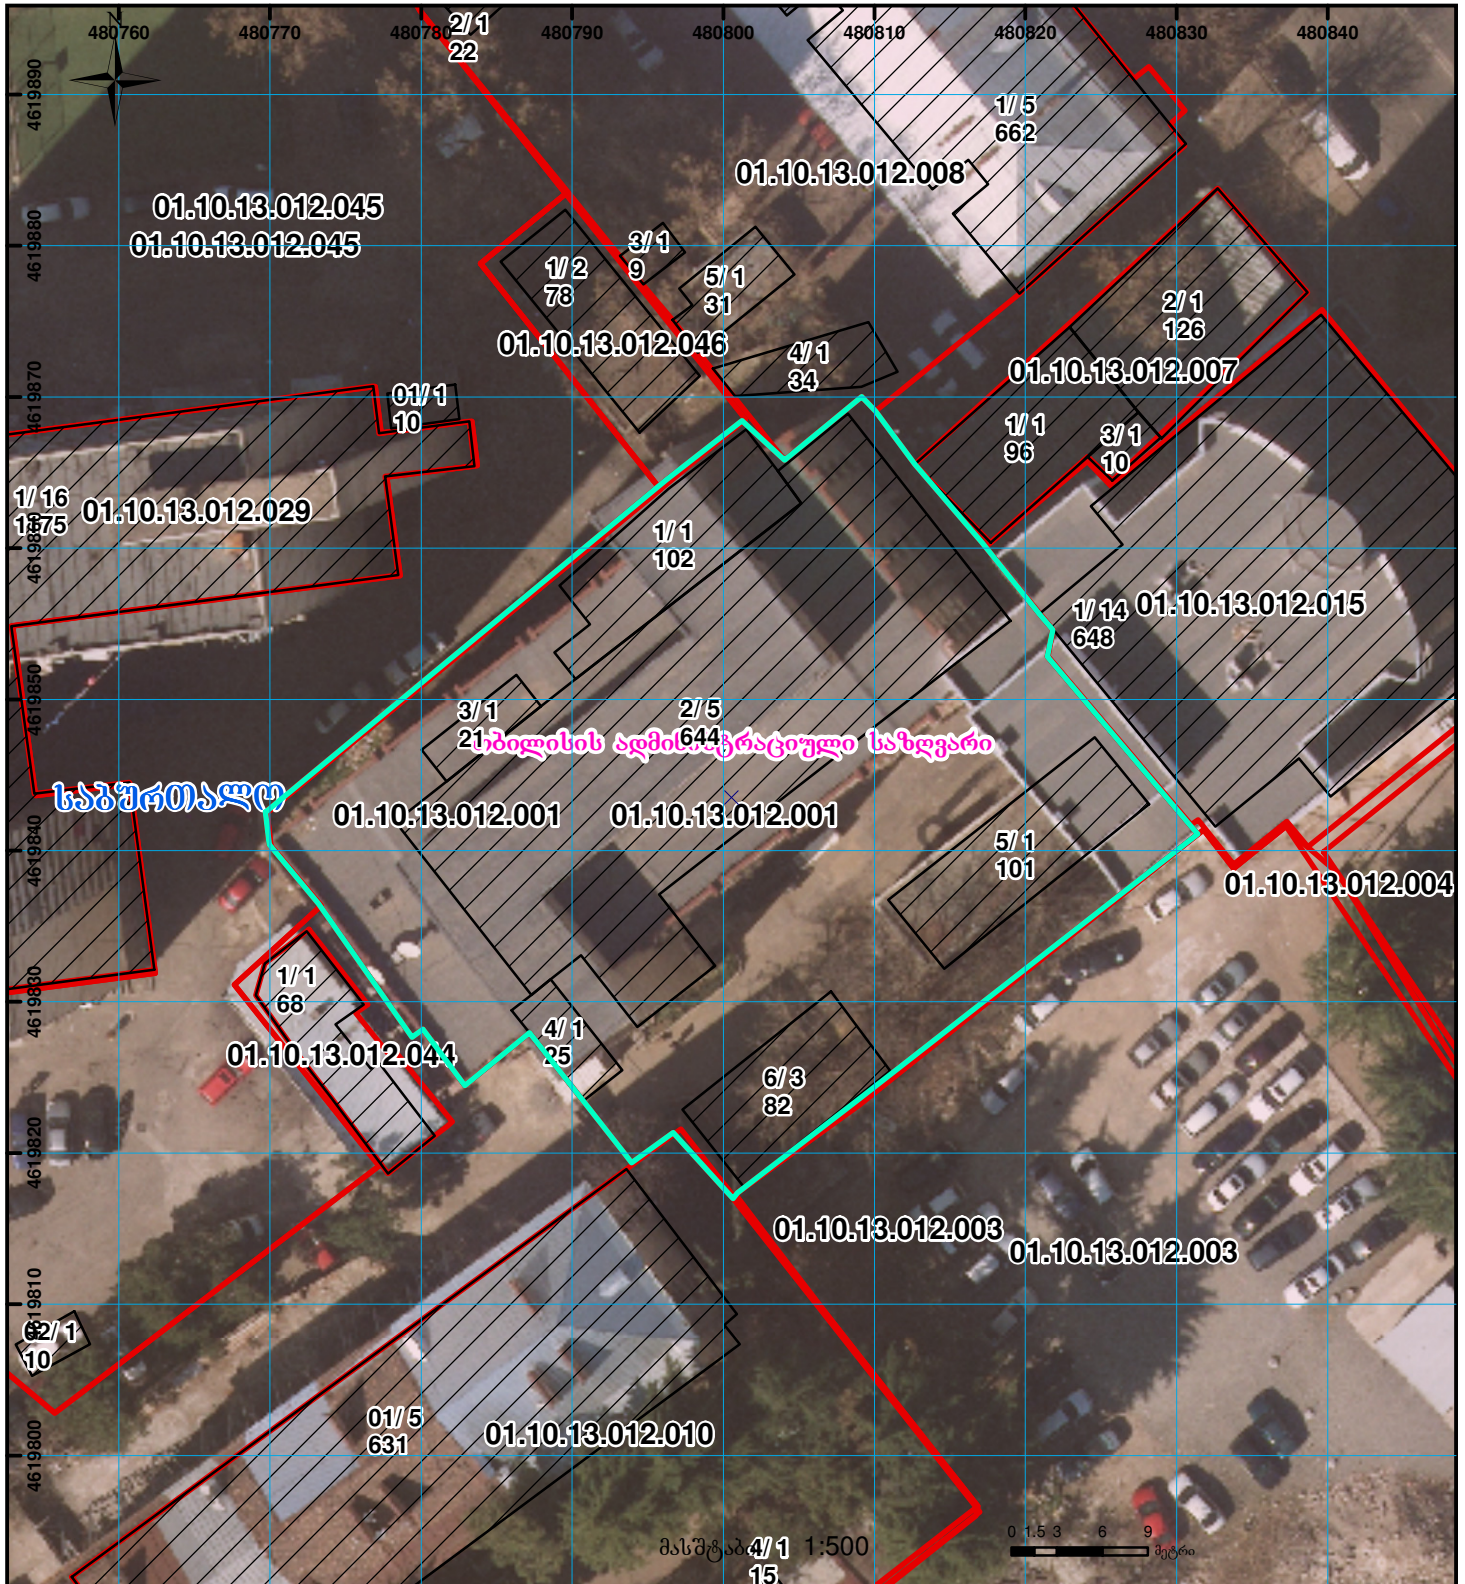

**ზედგება რეგისტრირებულ მონაცემთან 01.10.13.012.010**

ბანცხალების რეგისტრაციის ნომერი: 902019030664  
მიწის ნაკვეთის საკადასტრო კოდი: 01.10.13.012.001  
მიწის ნაკვეთის ფართობი: 1799 კვ.მ.  
მომზადების თარიღი 10.12.19

	შენიშნული ნაკვეთების, პირობითი ნომერი/სართულიანობა		ვალდებულება		საზოხორციელო ნაკვეთი
	მიწის ნაკვეთის საკადასტრო საზღვარი		მშენებარე ნაკვეთი		მიწისქვეშა ნაკვეთი