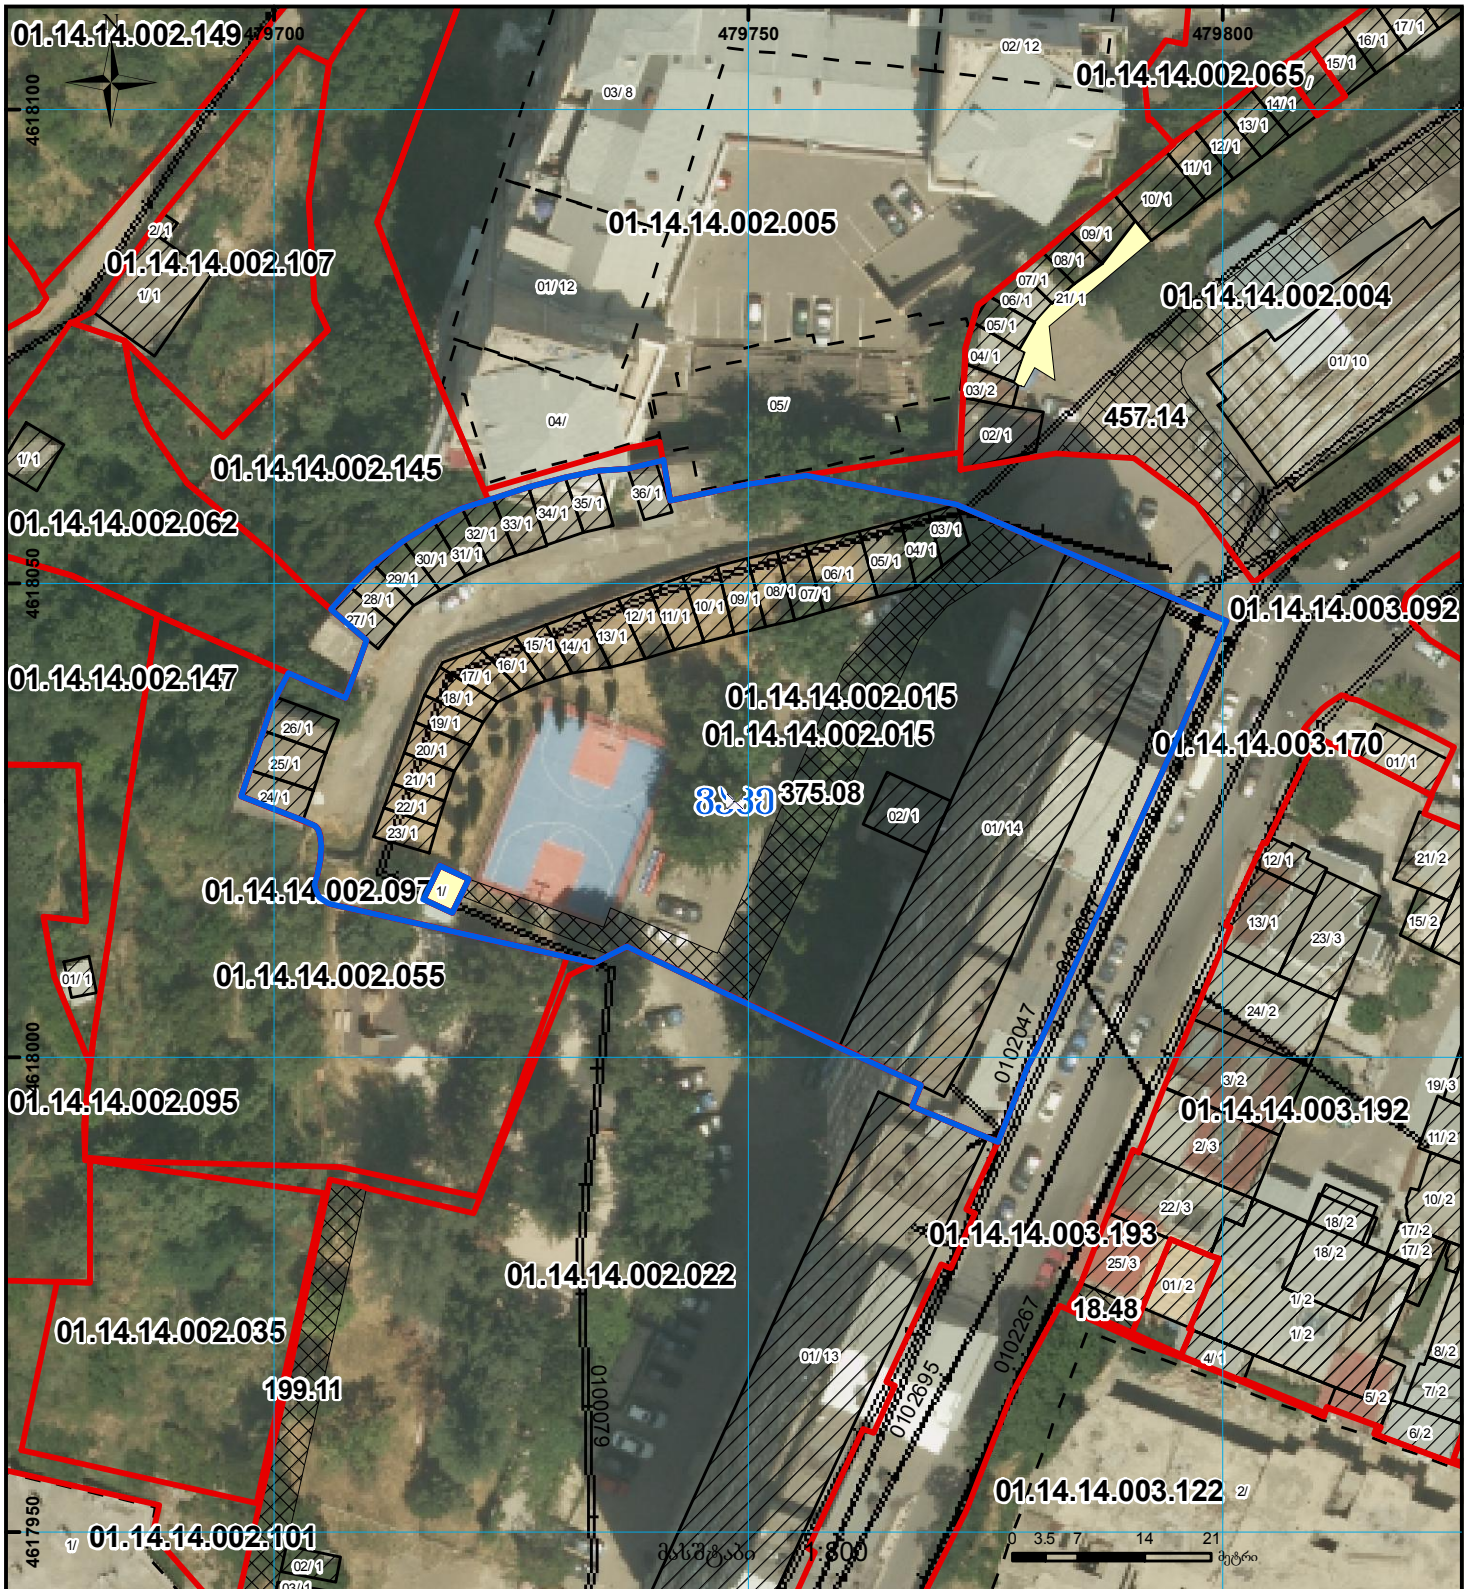

იცვლება პირველი შენობის სართულიანობა, არ იპოთეკა ძალაღმდის მერსის პირველი გვერდი  
 ელ.მერსია არ შეესაბამება ძალაღმდის მერსიას ( ფართობი )

მიწის ნაკვეთის საკადასტრო კოდი: 892018756302  
 განცხადების რეგისტრაციის ნომერი: 01.14.14.002.015  
 მიწის ნაკვეთის ფართობი: 4529 კვ.მ.  
 დანიშნულება: 31.08.18  
 მომხადების თარიღი

 შენობა-ნაგებობა, პირობითი ნომერი/სართულიანობა	 ვალდებულება	 საზობრივი ნაგებობა	UTM (საერთაშორისო) სისტემის კოორდ.
 მიწის ნაკვეთის საკადასტრო საზღვარი	 მშენებარე ნაგებობა	 მიწისქვეშა ნაგებობა	