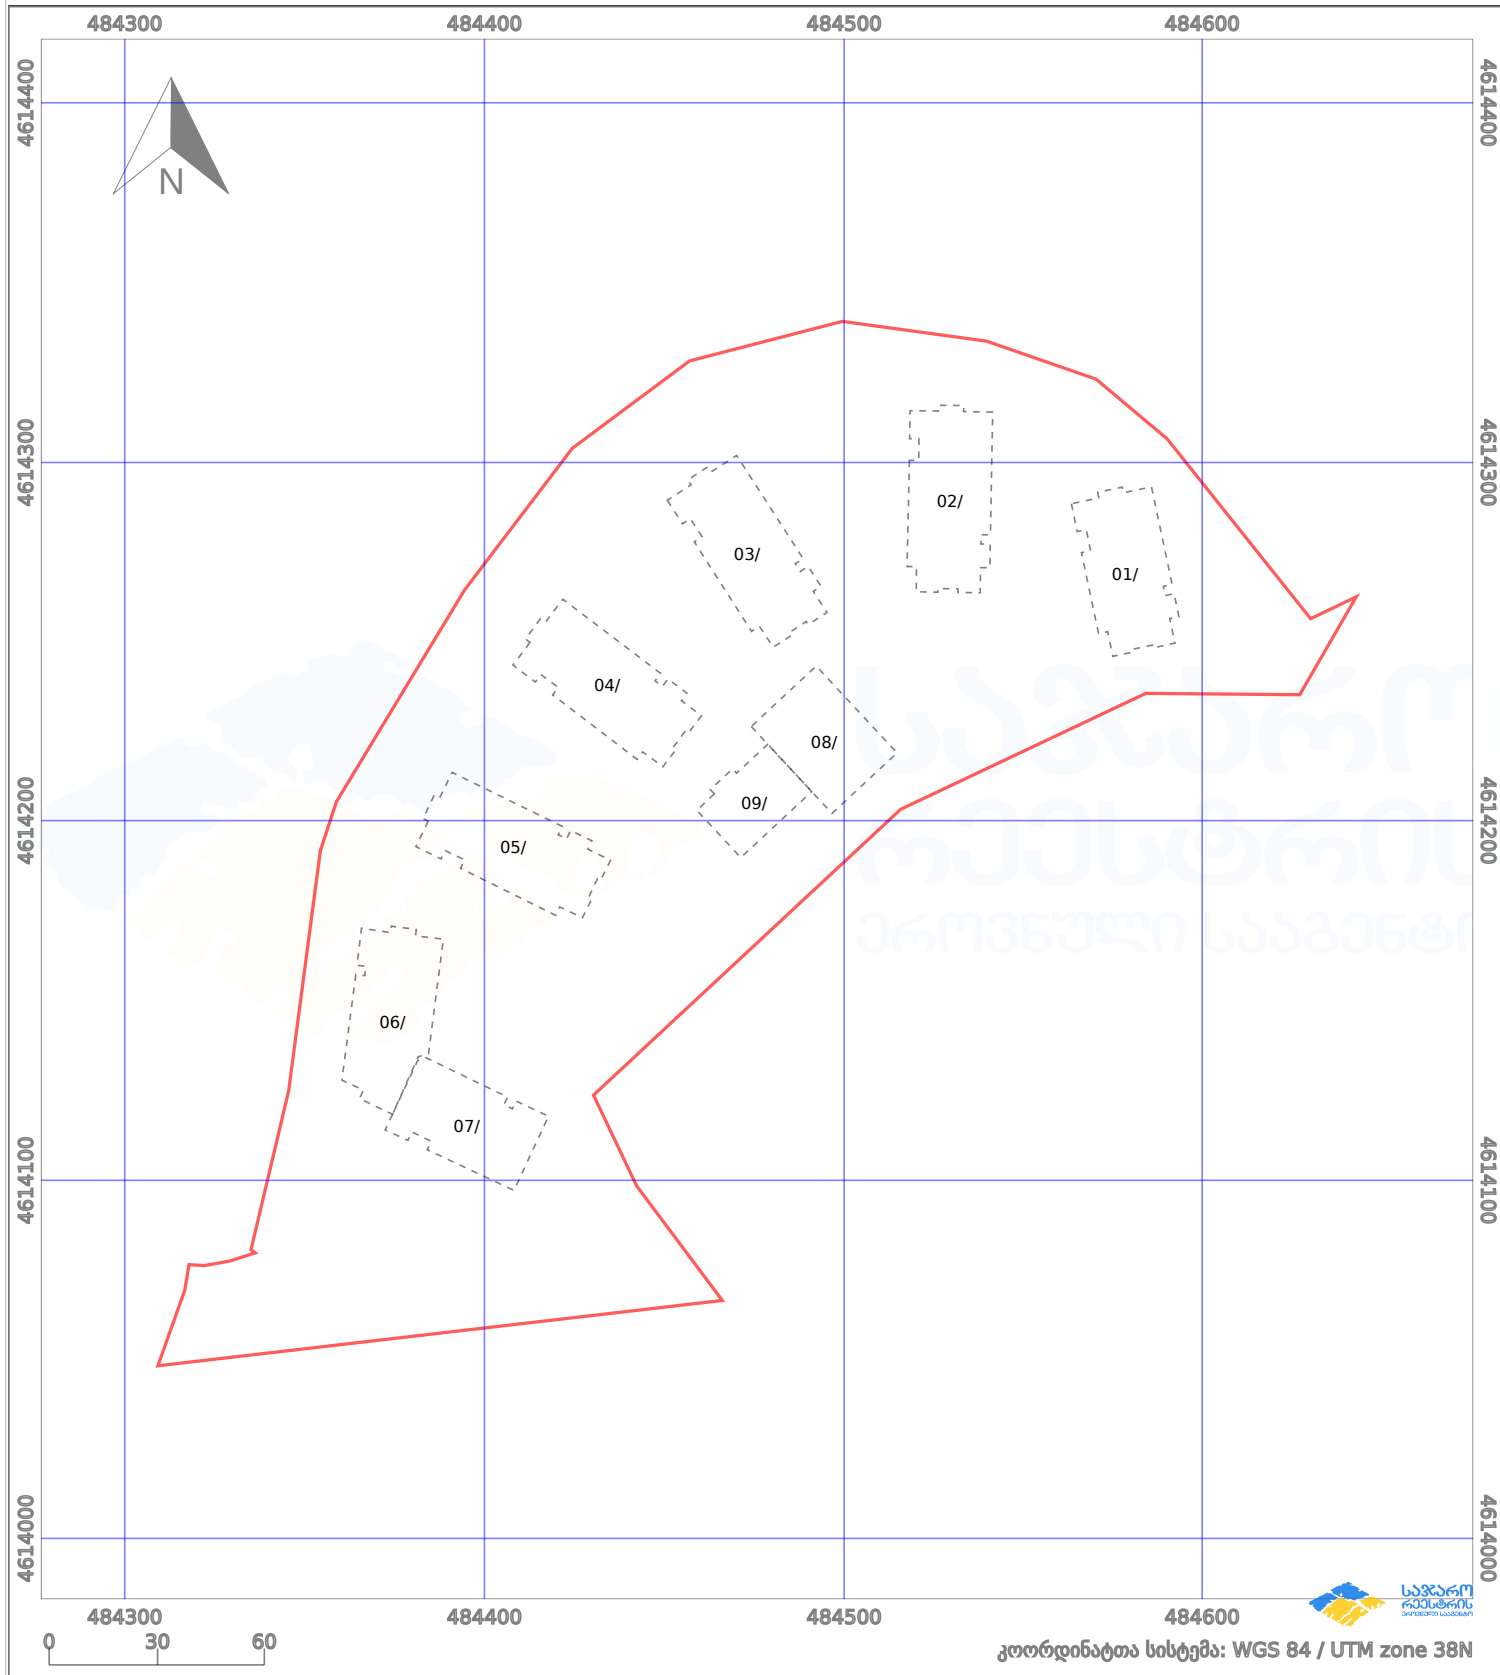

საკადასტრო გეგმა

საქართველოს რეესტრის ეროვნული სააგენტო

საკადასტრო კოდი: **01.18.01.002.309**

ნაკვეთის დანიშნულება:

არასასოფლო სამეურნეო

განცხადების ნომერი: **892024576741**

ფართობი:

42283 კვ.მ (WGS 84 / UTM zone 38N)

მომზადების თარიღი: **18/11/2024**

პირობითი აღნიშვნები:

	ნაკვეთის საზღვარი		მშენებარე ნაგებობა		02/4	ამენებული ნაგებობა		მინისქვეშა ნაგებობა
	საზღვრის ნაგებობა		ტყის ფონდი			ვალდებულება		ქარსაფარი ბოლი