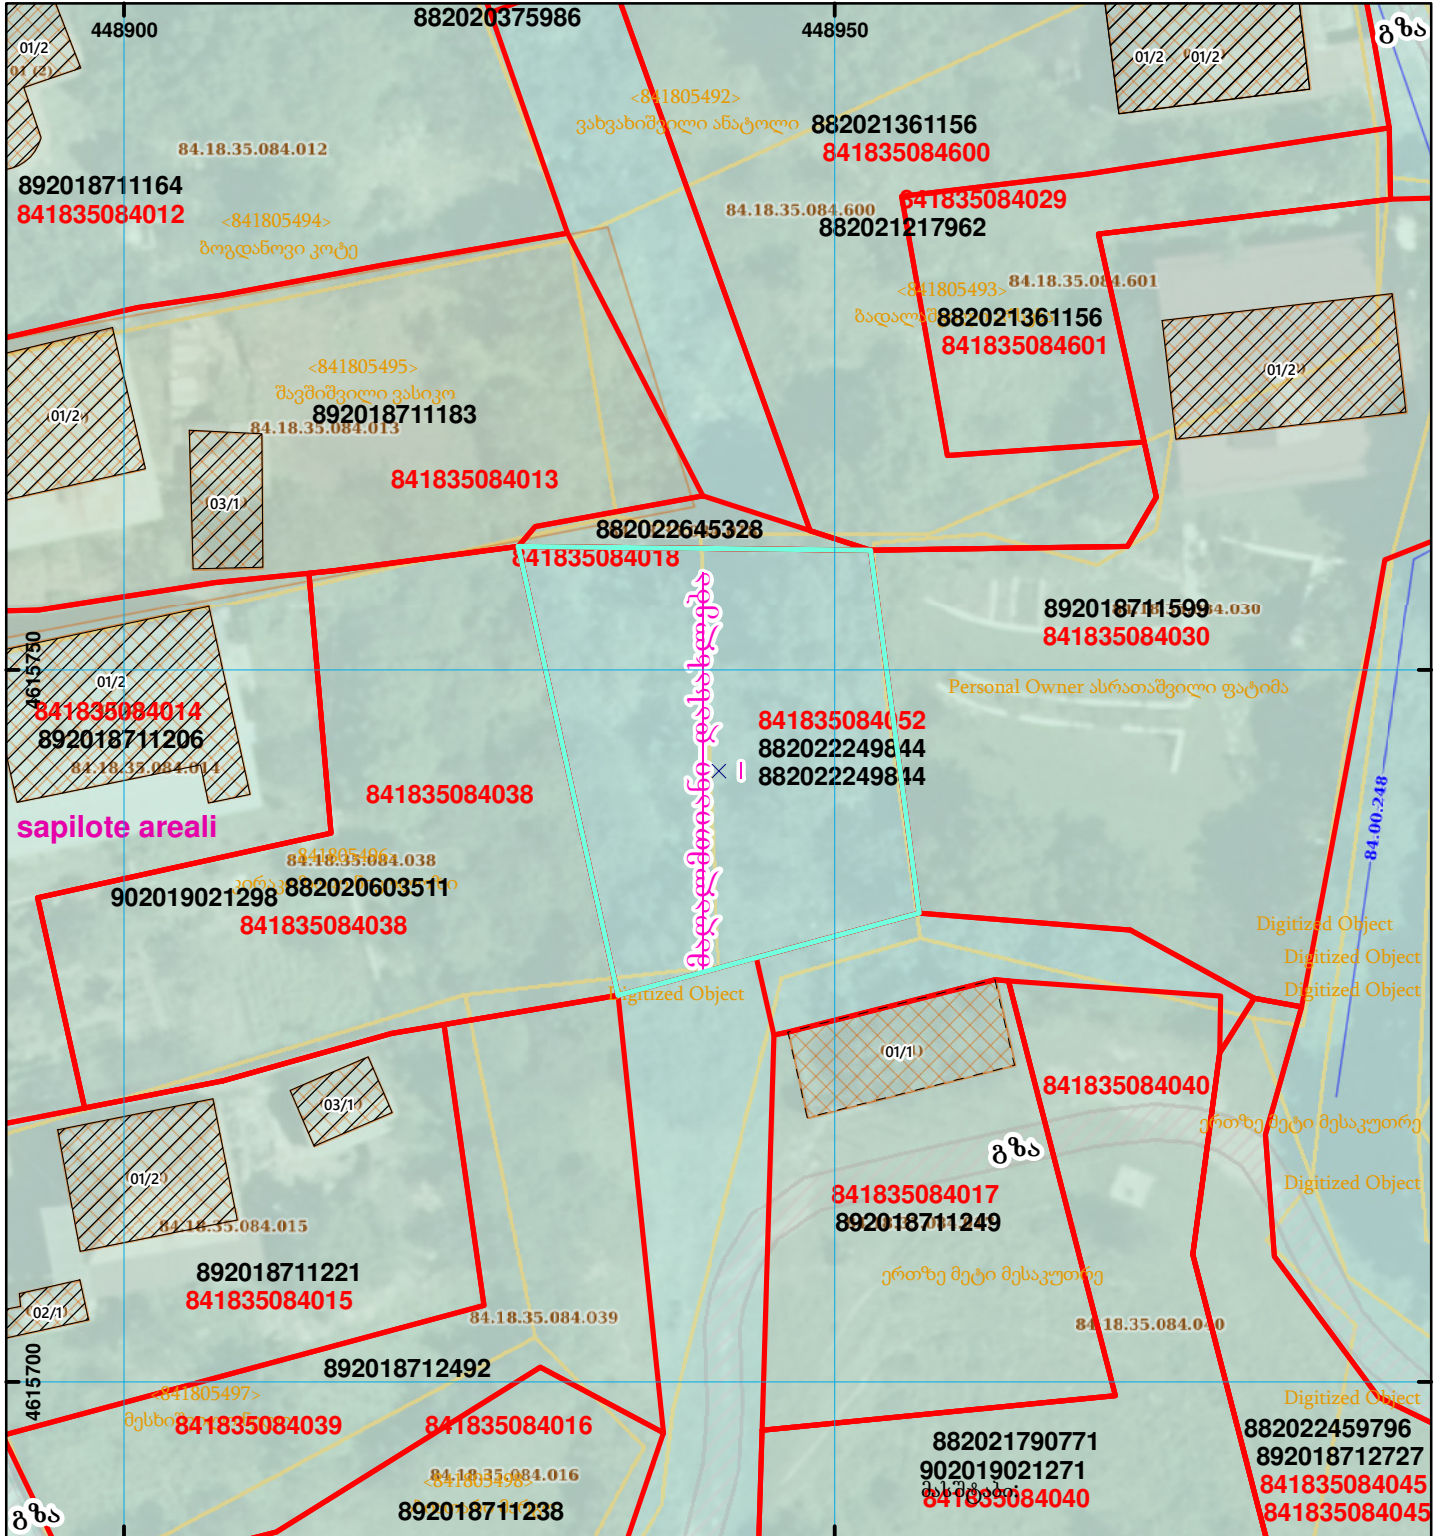

მიწის ნაკვეთის საკადასტრო კოდი: 84 18 35 052  
 განცხადების რეგისტრაციის ნომერი: 882022249844  
 მიწის ნაკვეთის ფართობი: 670 კვ.მ.  
 მომზადების თარიღი: 29.09.22

	შენიშნული ნაკვეთი, პირობითი ნომერი/სართულიანობა		ვალდებულება		ხაზობრივი ნაკვეთი
	მიწის ნაკვეთის საკადასტრო საზღვარი		მშენებარე ნაკვეთი		

0.00  
00'0 (საერთაშორისო) სისტემის კოორდ. UTM