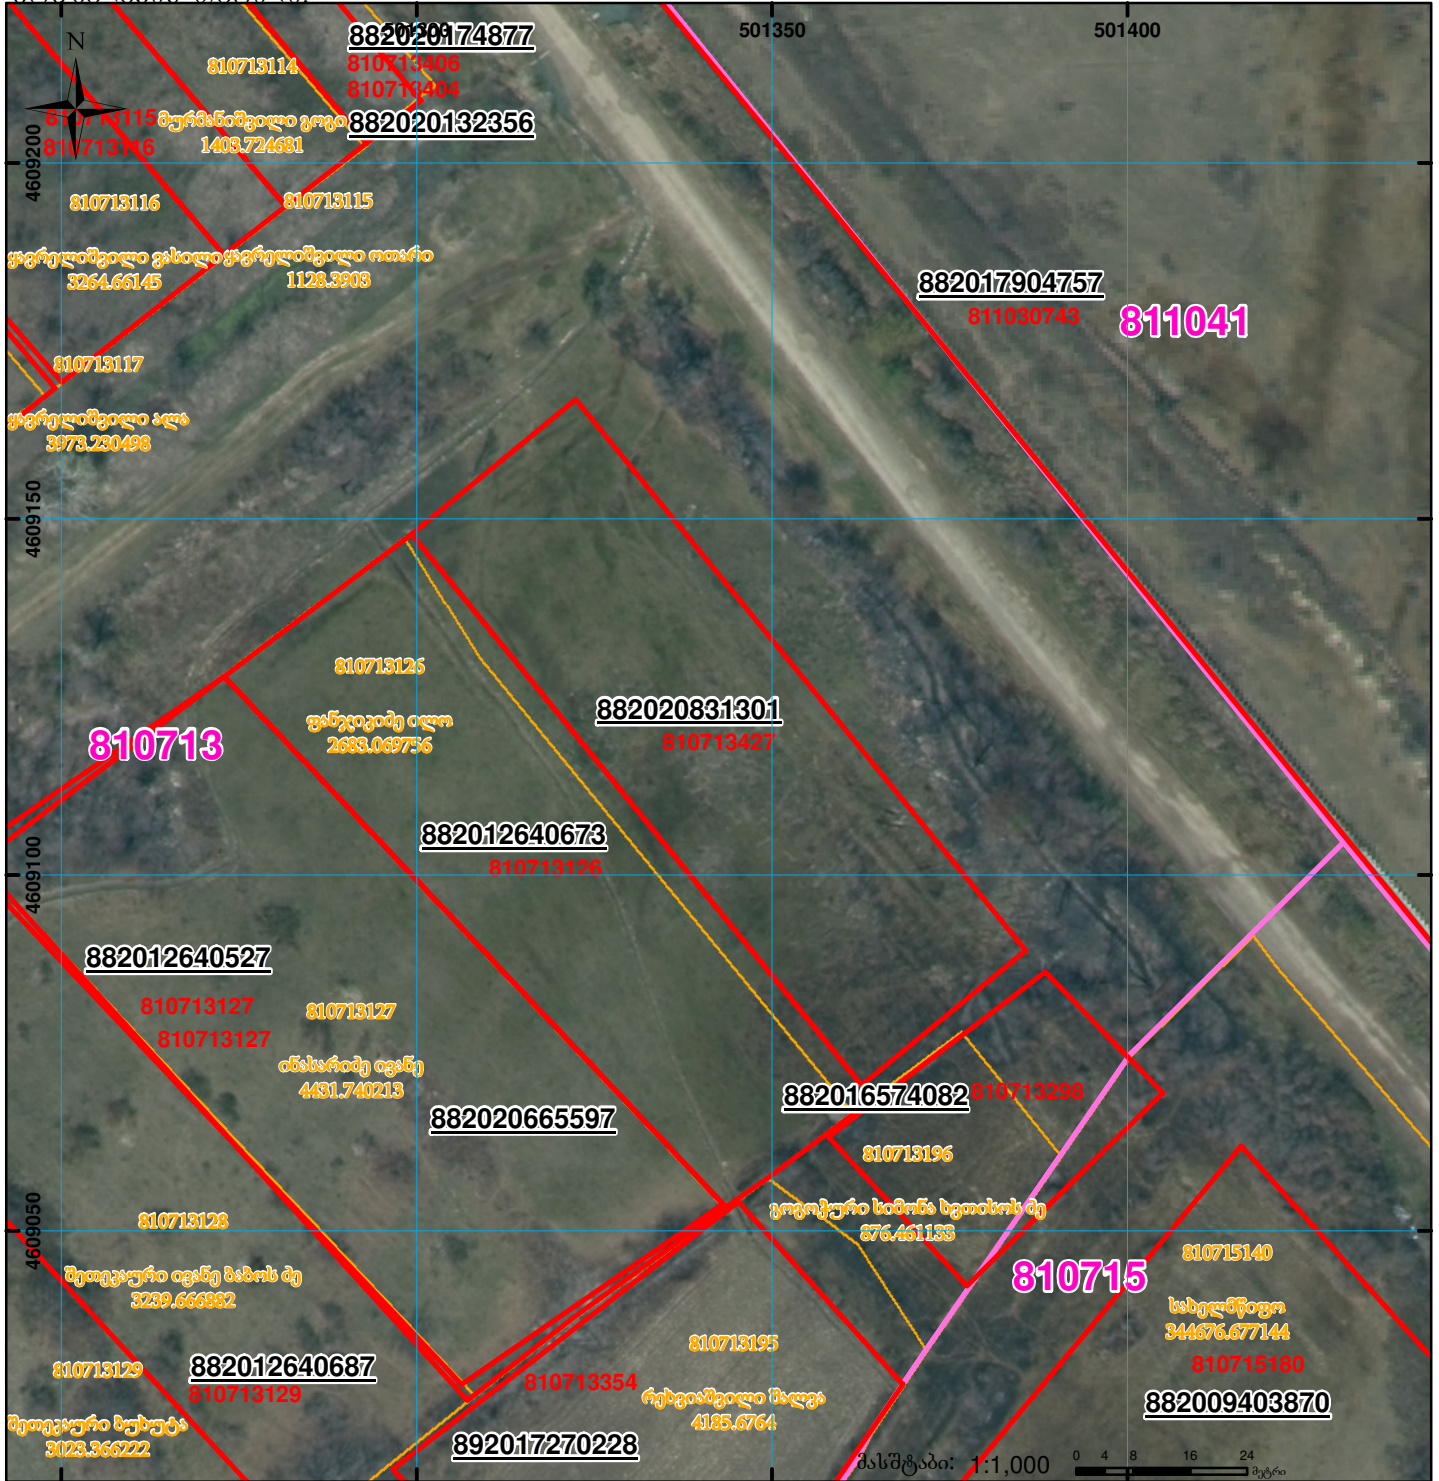

მიწის ნაკვეთის საკადასტრო კოდი: **810713427**  
 განცხადების რეგისტრაციის ნომერი: **882020831301**  
 მიწის ნაკვეთის ფართობი: **2984 კვ.მ.**  
 დანიშნულება:

მომზადების თარიღი: **08.01.21**

	შენიშვნა-ნაგებობა, პირობითი ნომერი/სართულიანობა		ვალდებულება		სარეგისტრაციოდ წარმოდგენილი ნაკვეთი
	მიწის ნაკვეთის საკადასტრო საზღვარი		შუენებარე ნაგებობა		საზობრივი ნაგებობა

UTM (საერთაშორისო) სისტემის კოორდ. 00°0' 0.00'