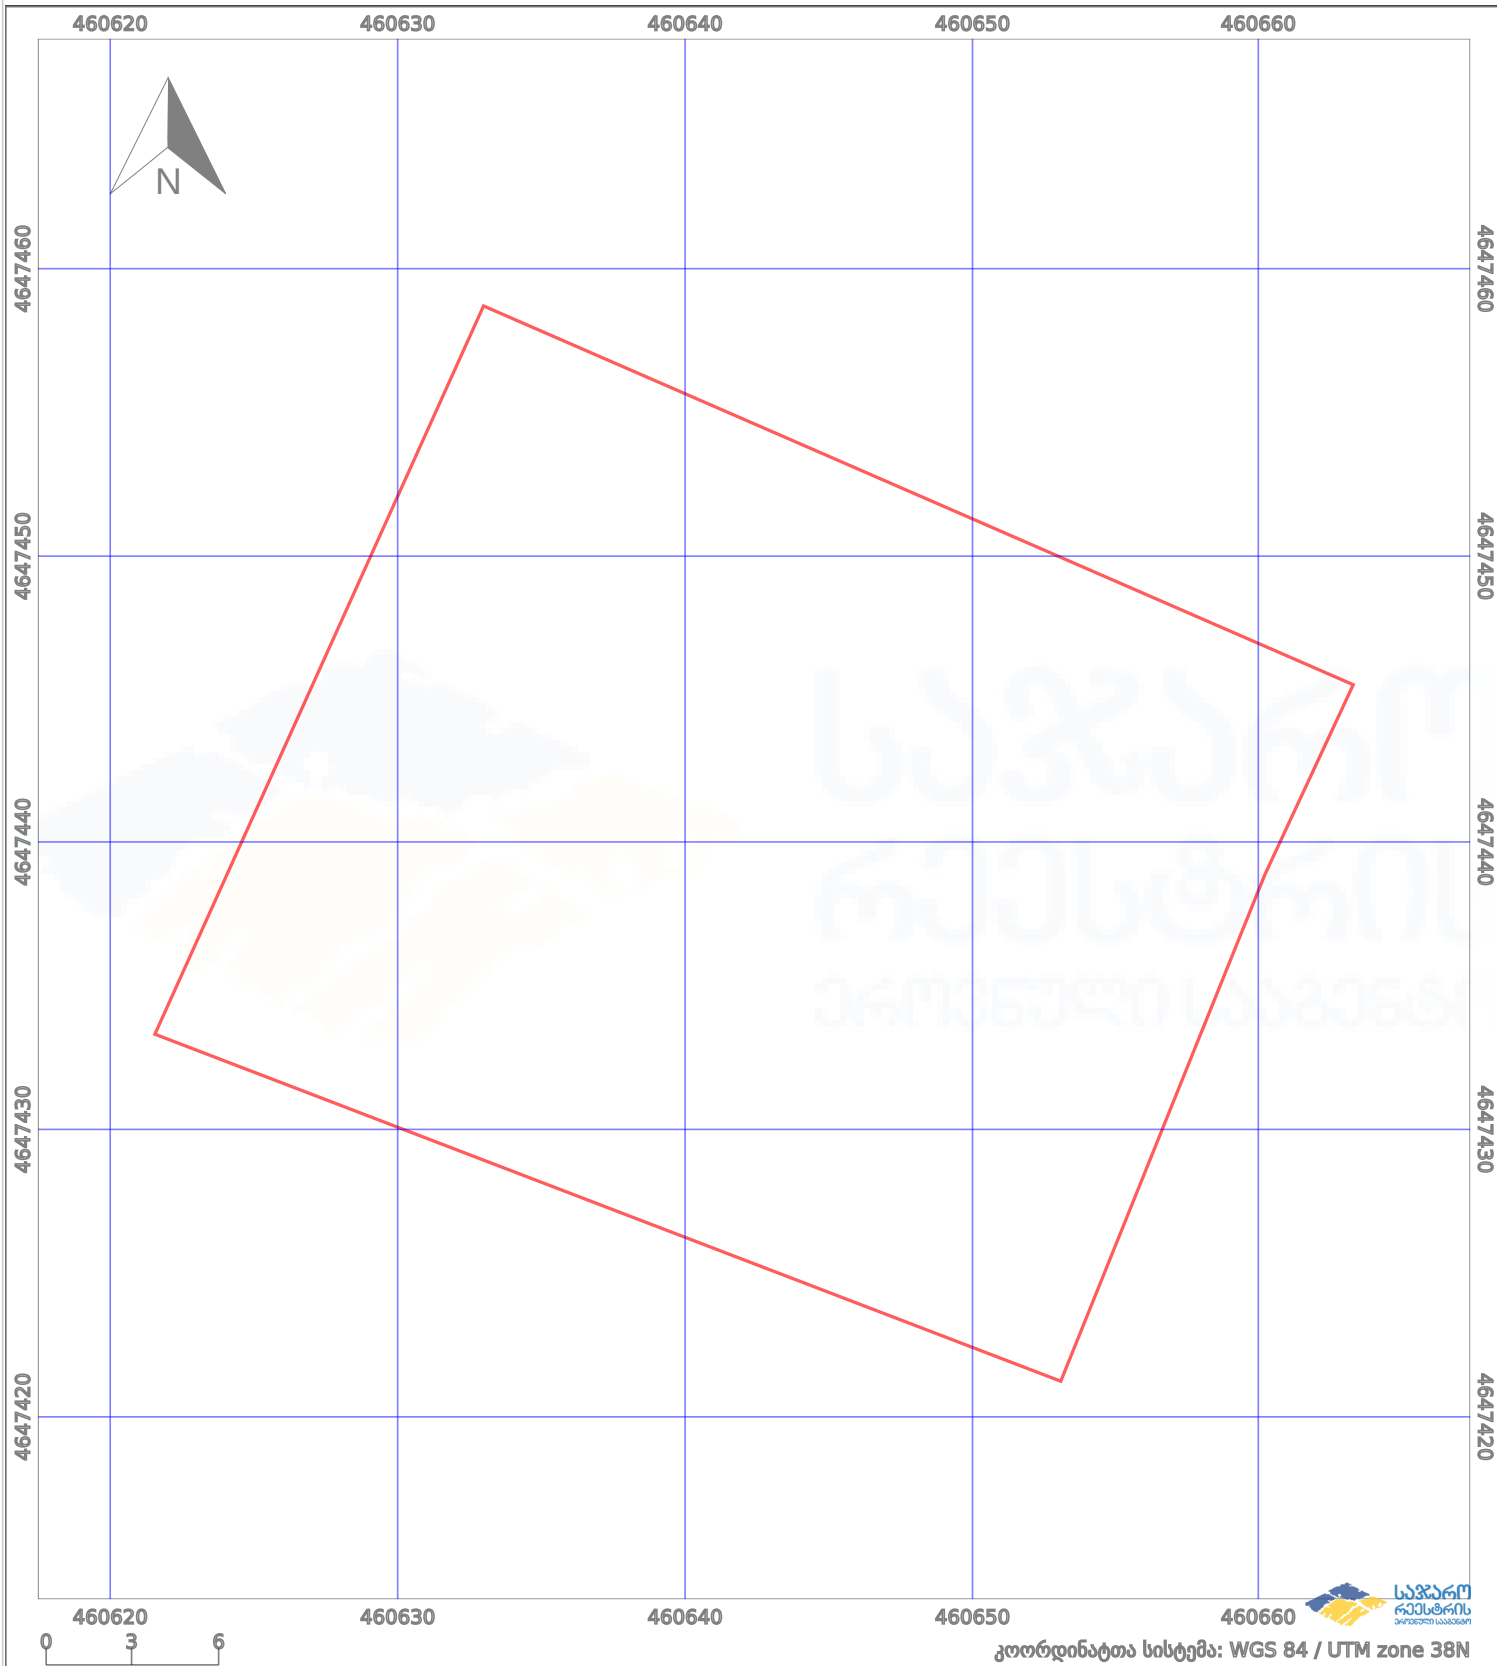

საკადასტრო გეგმა

საჯარო რეგისტრის ეროვნული
სააგენტო

საკადასტრო კოდი:

72.01.05.532

ნაკვეთის დანიშნულება:

სასოფლო-სამეურნეო

განცხადების ნომერი:

882021965634

ფართობი:

900 კვ.მ (WGS 84 / UTM zone 38N)

მომზადების თარიღი:

13/02/2022

	ნაკვეთის საზღვარი		პირობითი აღნიშვნები: მშენებარე ნაგებობა		აშენებული ნაგებობა
	საზღვარი ნაგებობა		ტყის ფონდი		ვალდებულება