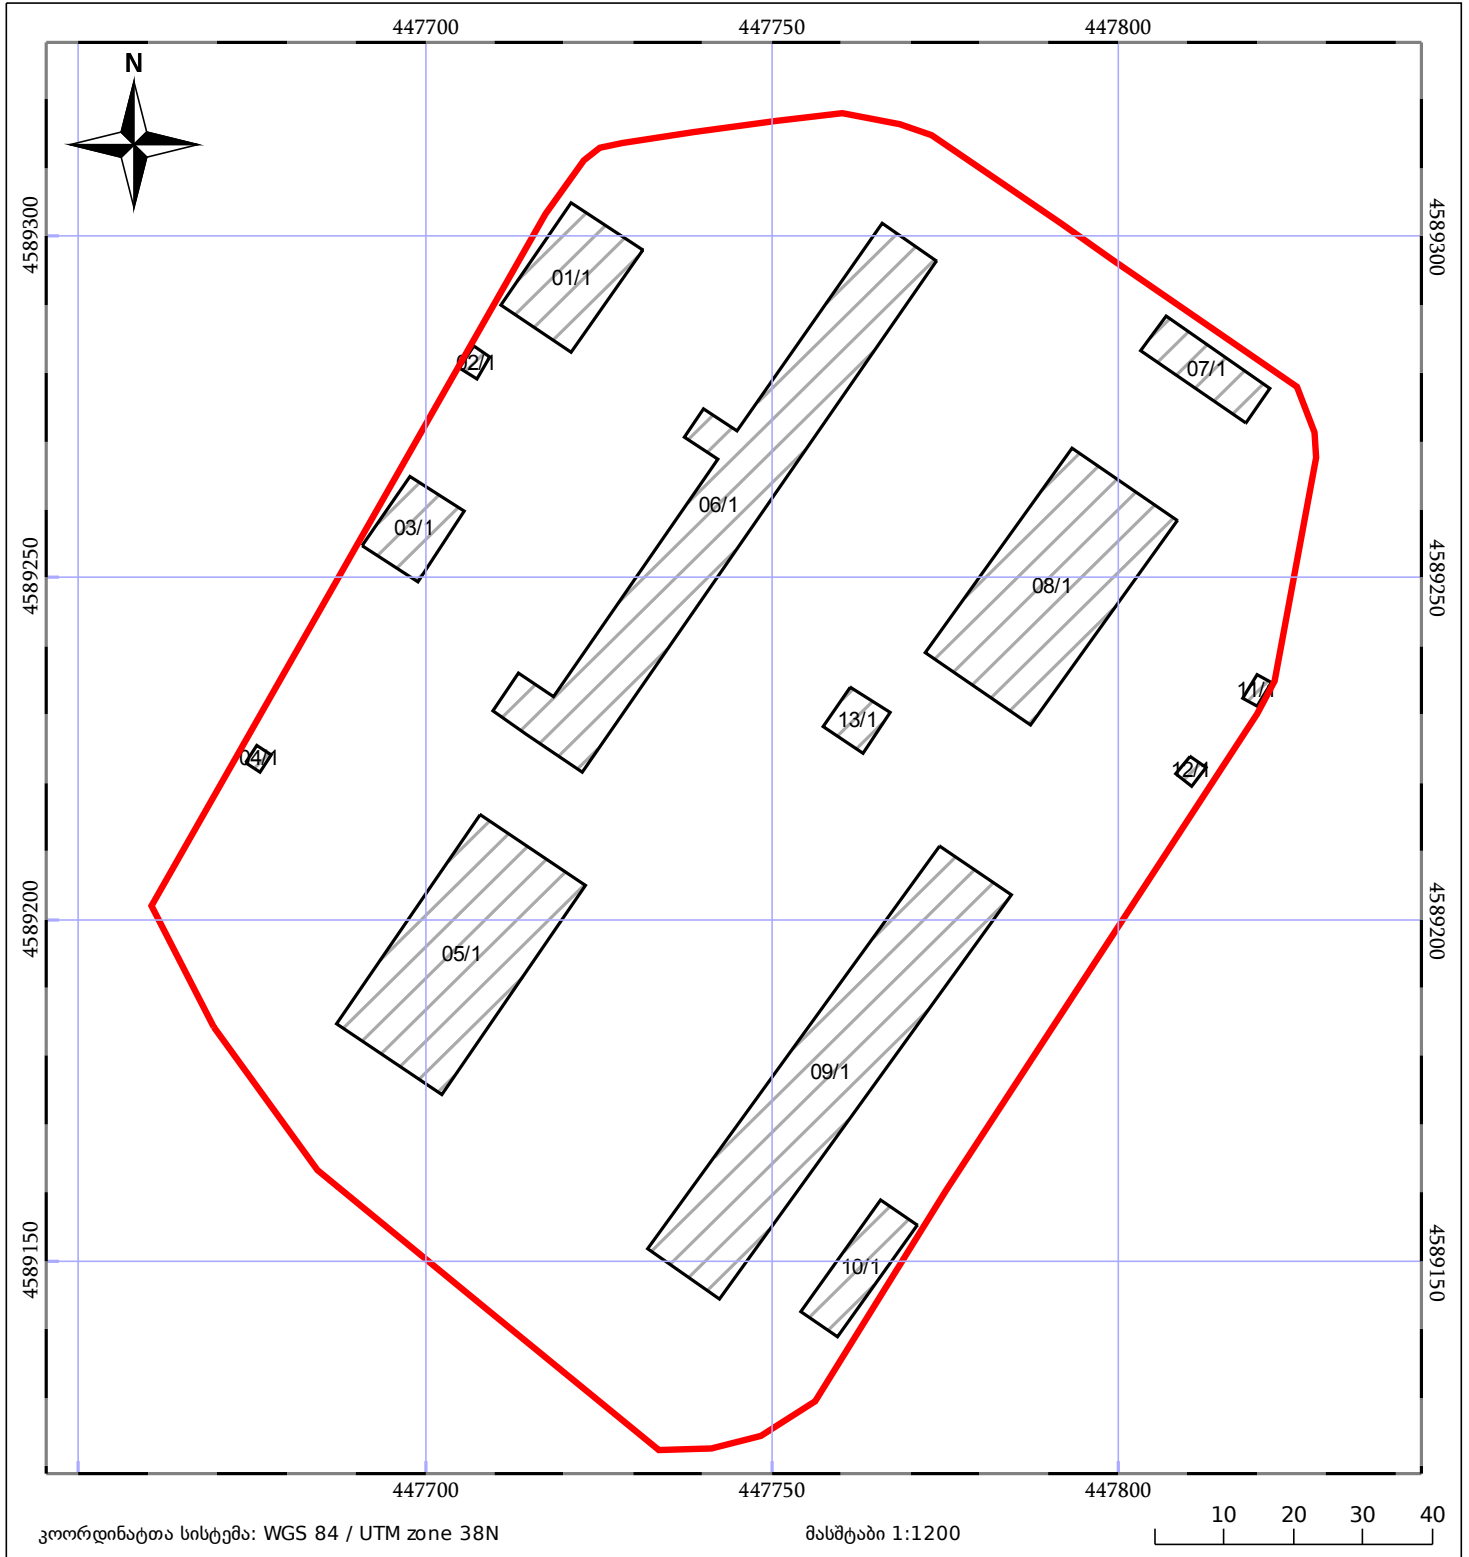

საკადასტრო გეგმა

საჯარო რეესტრის ეროვნული
სააგენტო

საკადასტრო კოდი: **80.11.62.320**

ნაკვეთის დანიშნულება:

არასასოფლო სამეურნეო

განცხადების ნომერი: **882020980670**

ფართობი:

20540 კვ.მ (WGS 84 / UTM zone 38N)

მომზადების თარიღი: **23/12/2020**

05/25	მშენებარე ნაგებობა		ნაკვეთის საკადასტრო საზღვარი	05/25	შენობა/ნაგებობა
	საზღვრული ნაგებობა		ტყის ფონდი		ვალდებულება