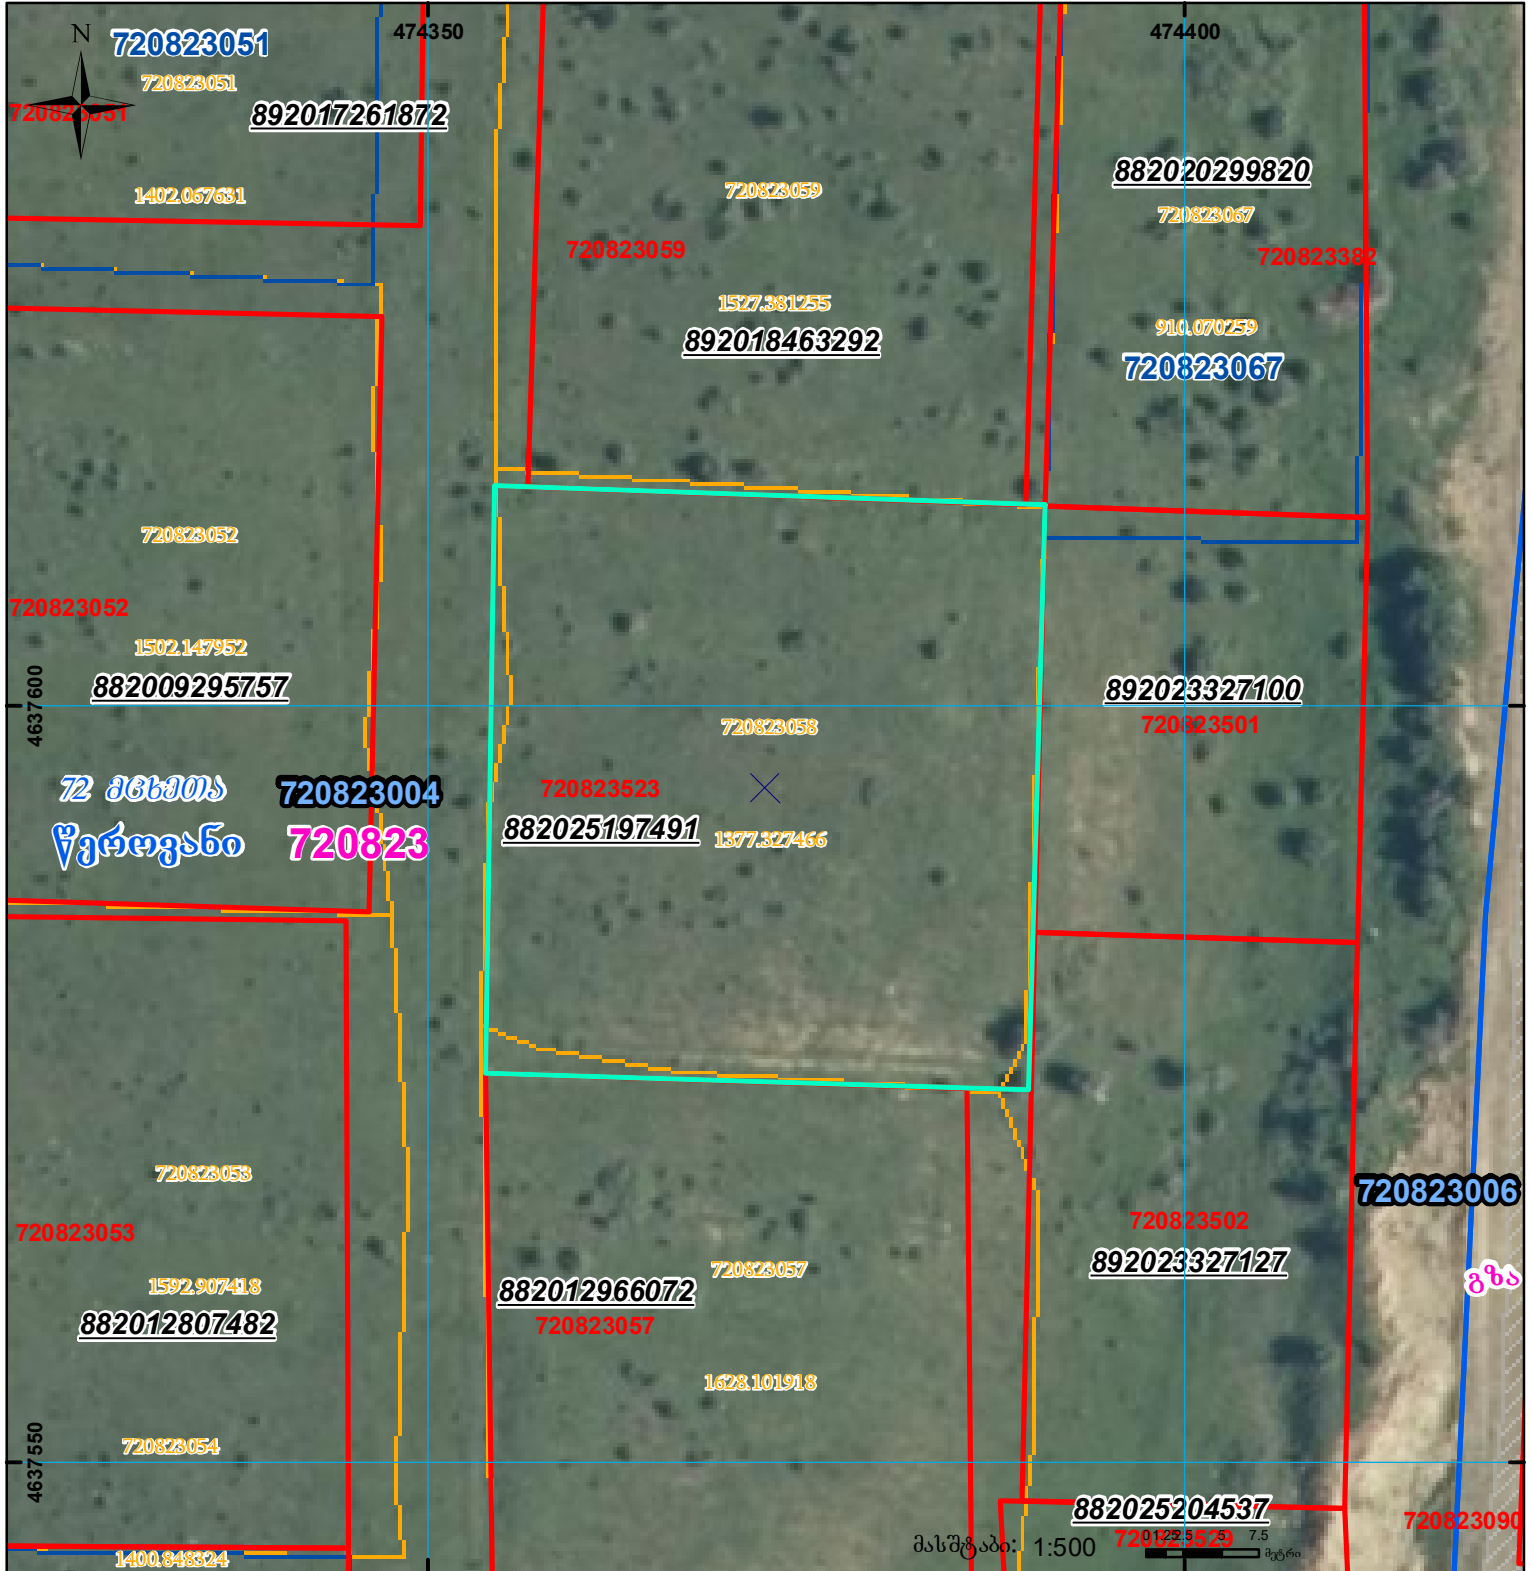

მიწის ნაკვეთის საკადასტრო კოდი: **720823523**
 ბანცხალების რეგისტრაციის ნომერი: **882025197491**
 მიწის ნაკვეთის ფართობი: **1400 კვ.მ.**
 დანიშნულება:
 მომზადების თარიღი: **24.02.25**

მასშტაბი: 1:500

	შენიშვნა-ნაგებობა, პირობითი ნომერი/სართულიანობა		ვალდებულება		სარეგისტრაციოდ წარმოდგენილი ნაკვეთი	 UTM (საერთაშორისო) სისტემის კოორდ.
	მიწის ნაკვეთის საკადასტრო საზღვარი		შუენებარე ნაგებობა		საზოგადოებრივი ნაგებობა	