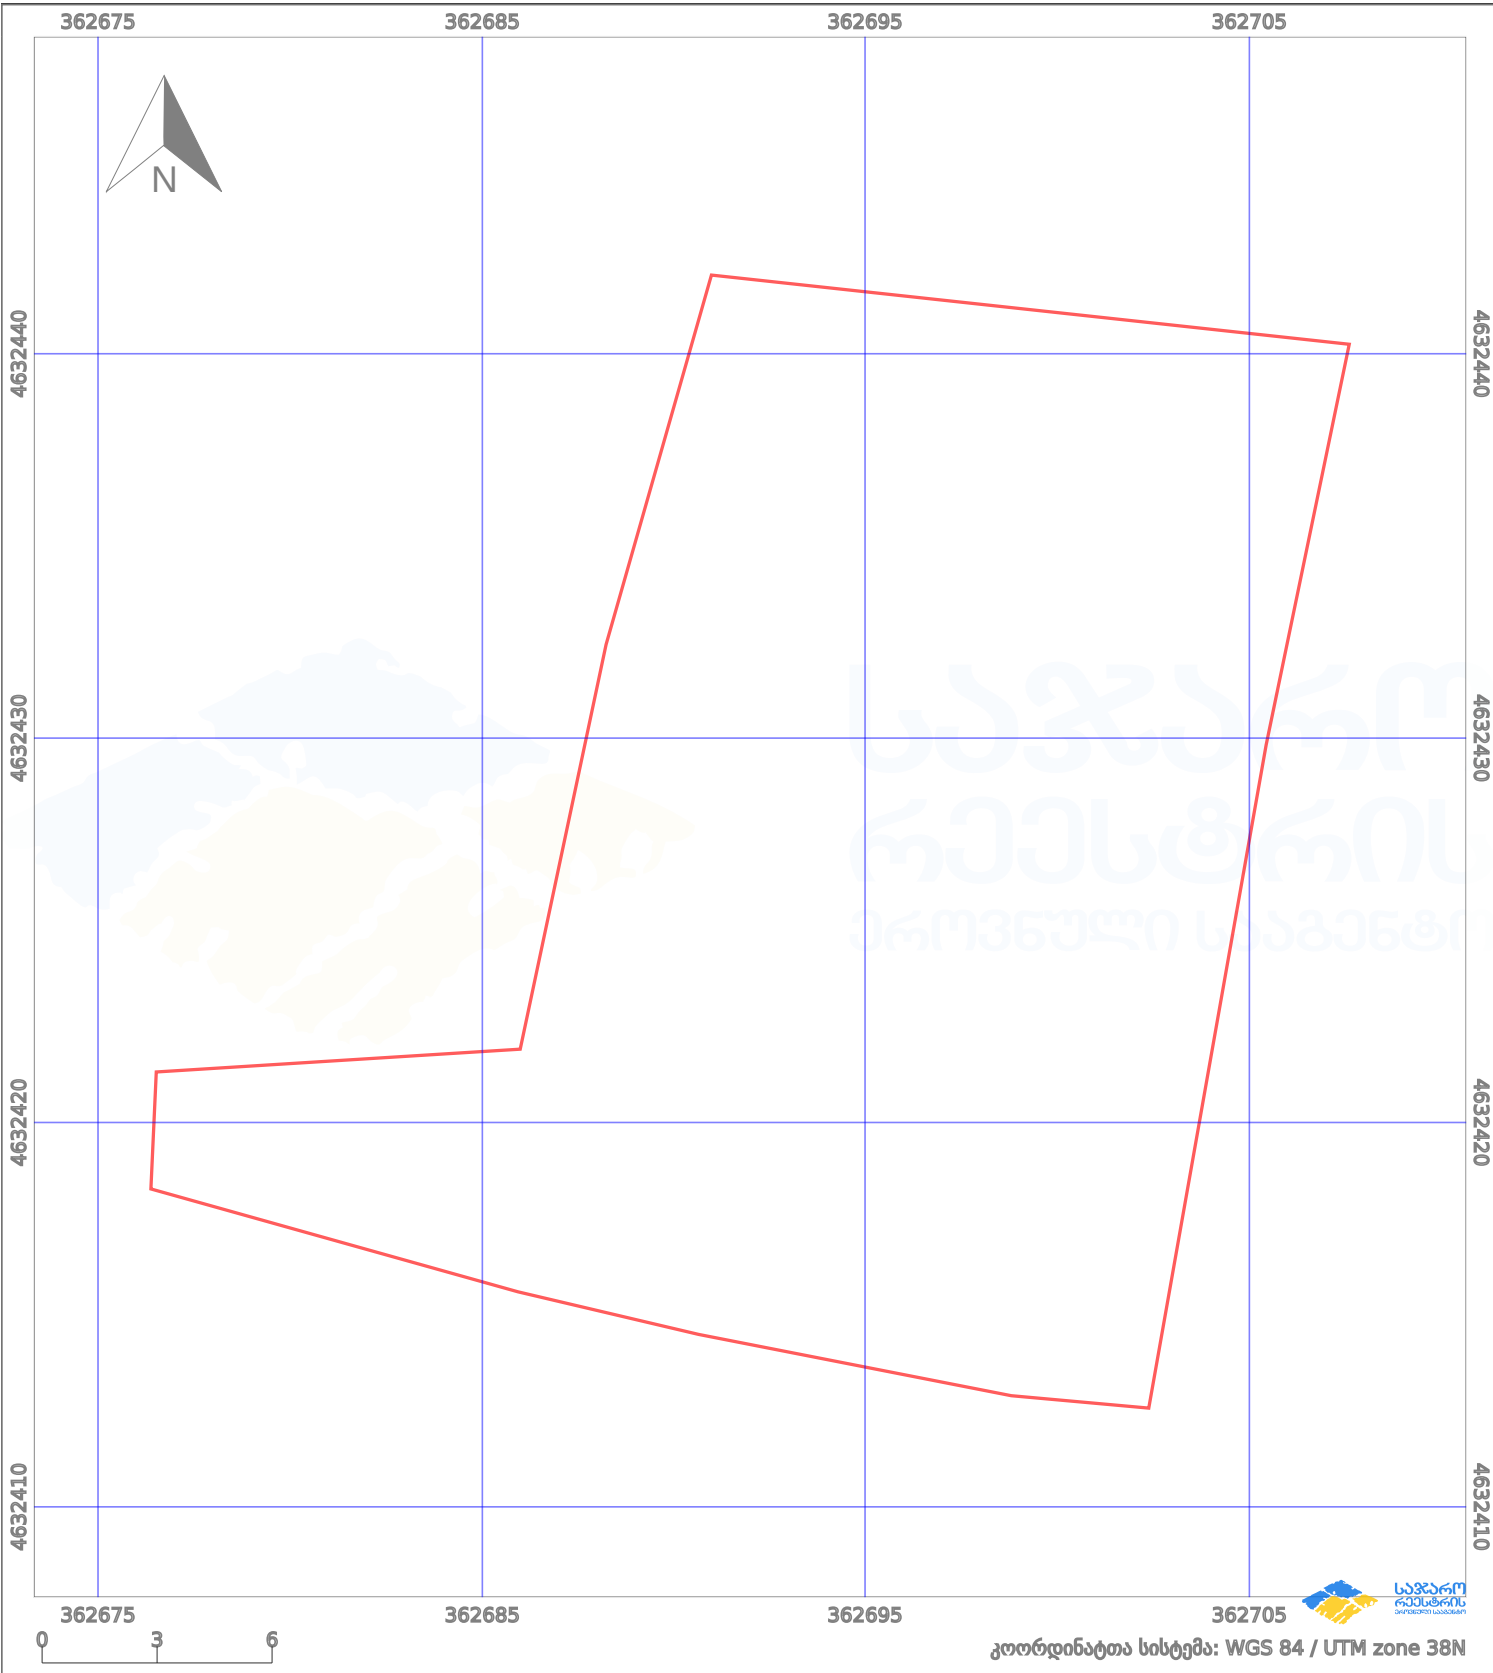

საკადასტრო გეგმა

საჯარო რეესტრის ეროვნული
სააგენტო

საკადასტრო კოდი:

64.23.05.255

ნაკვეთის დანიშნულება:

სასოფლო-სამეურნეო(საკარმიდამო)

განცხადების ნომერი:

882022984355

ფართობი:

524 კვ.მ (WGS 84 / UTM zone 38N)

მომზადების თარიღი:

03/04/2023

პირობითი აღნიშვნები:

- | | | | | | | | |
|--|--------------------|--|--------------------|--|--------------------|--|----------------|
| | ნაკვეთის საზღვარი | | მშენებარე ნაკებობა | | აშენებული ნაკებობა | | ქარსაფარი ზოლი |
| | საზომრივი ნაკებობა | | ტყის ფონდი | | ვალდებულება | | |