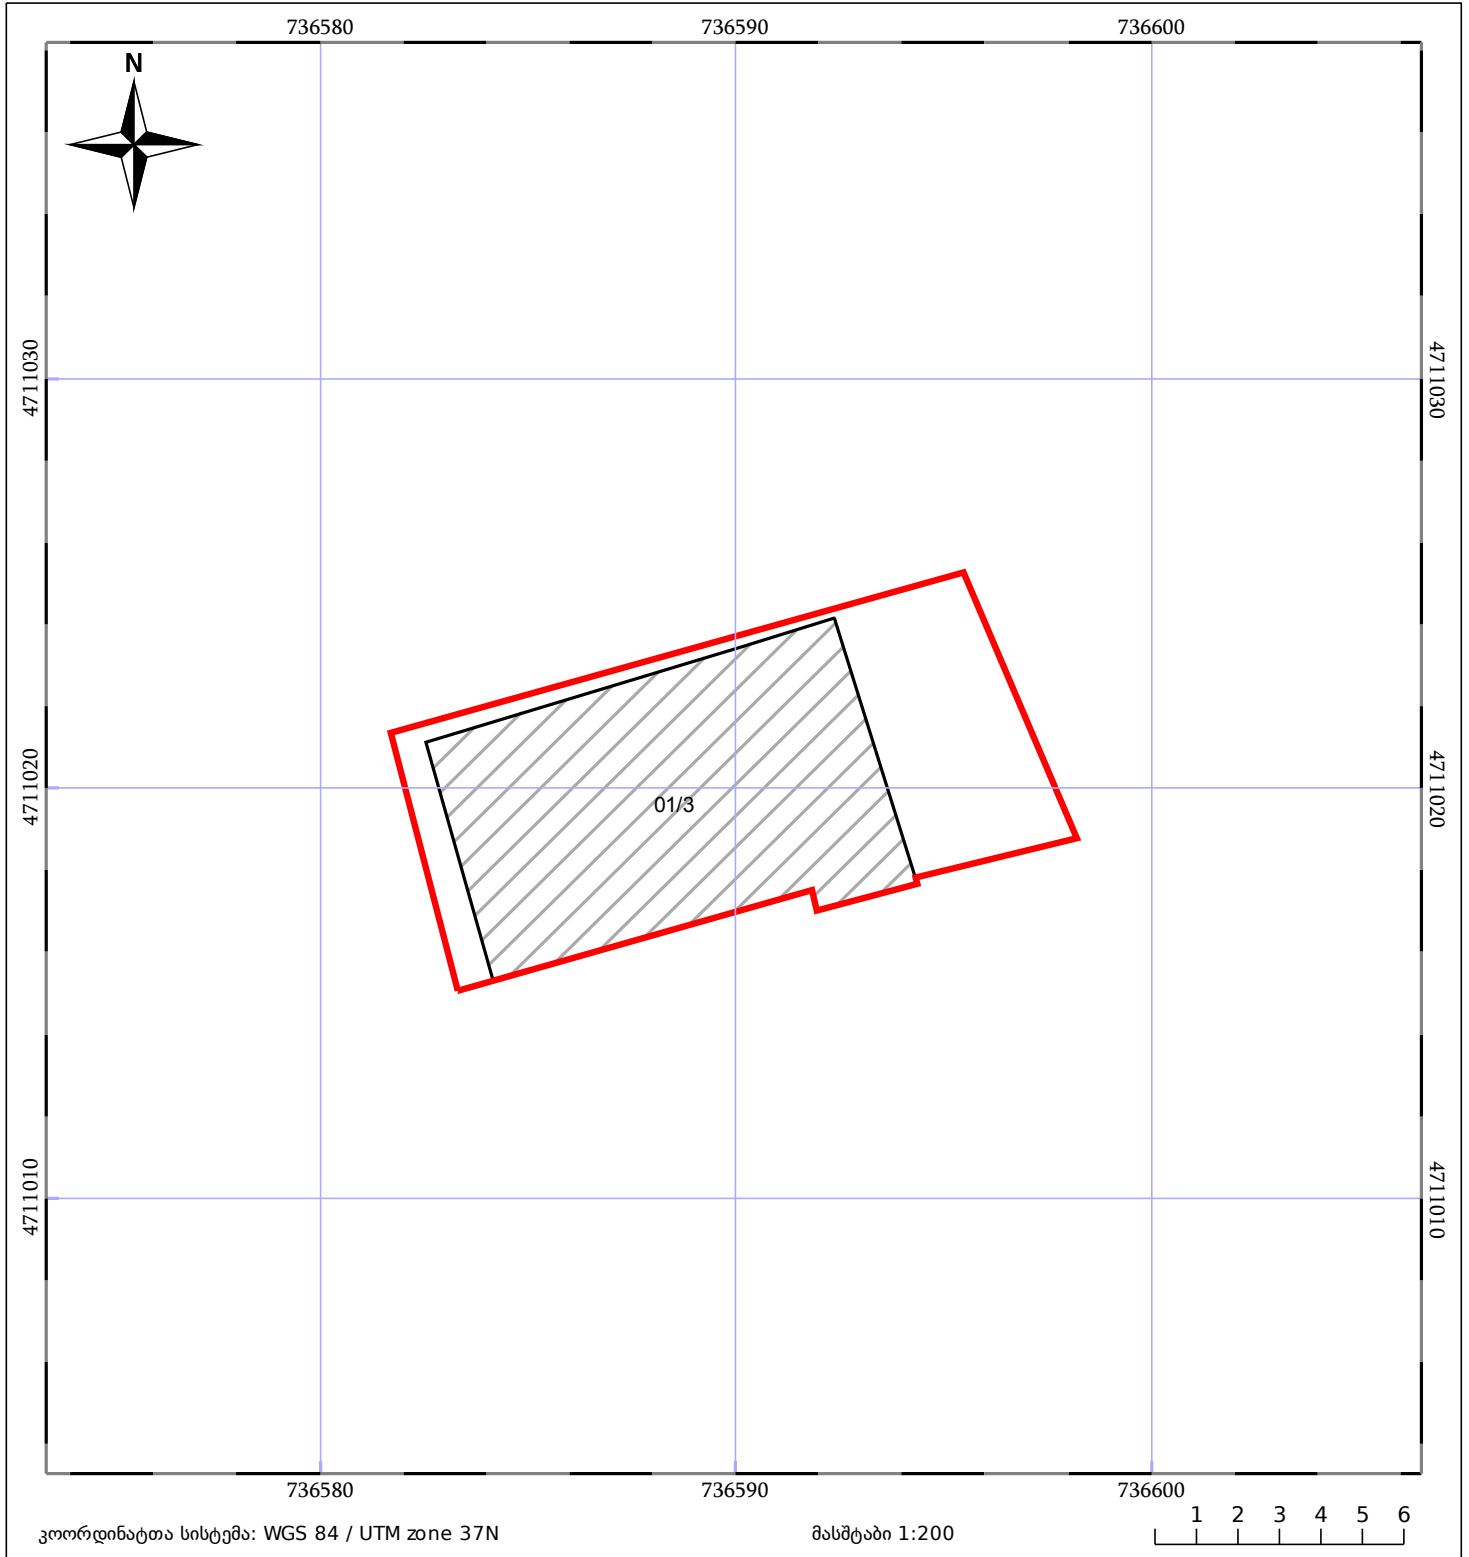

# საკადასტრო გეგმა

საჯარო რეესტრის ეროვნული  
სააგენტო

საკადასტრო კოდი: **43.31.44.402**

ნაკვეთის დანიშნულება:

არასასოფლო სამეურნეო

განცხადების ნომერი: **882020928212**

ფართობი:

**99 კვ.მ (WGS 84 / UTM zone 38N)**

მომზადების თარიღი: **22/06/2021**

**99 კვ.მ (WGS 84 / UTM zone 37N)**

05/25 მშენებარე ნაგებობა	05/25 მენობა/ნაგებობა	ტყის ფონდი
ნაკვეთის საკადასტრო საზღვარი	ხაზობრივი ნაგებობა	ვალდებულება