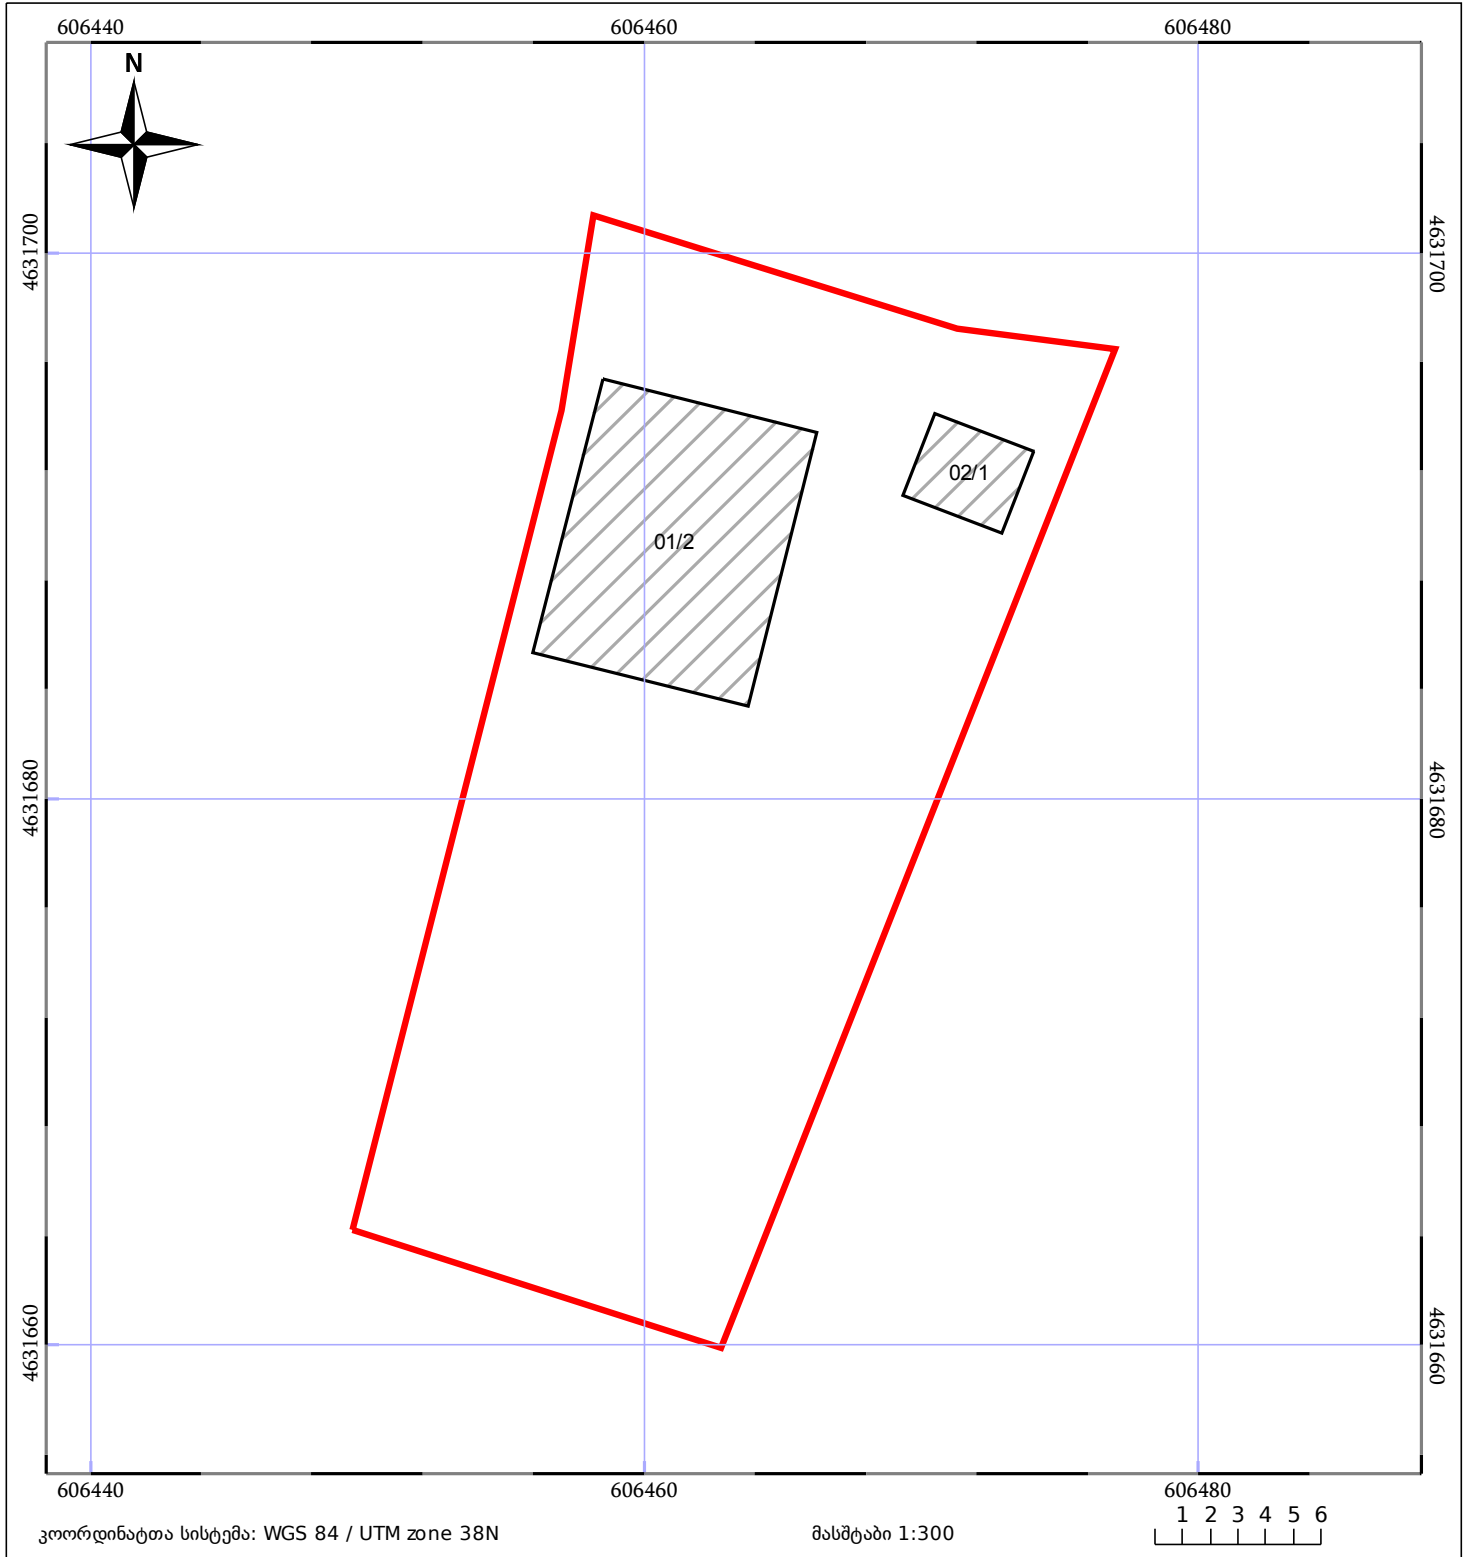

საკადასტრო გეგმა

საჯარო რეესტრის ეროვნული
სააგენტო

საკადასტრო კოდი: **54.01.53.474**

ნაკვეთის დანიშნულება:

სასოფლო-სამეურნეო (საკარმიდამო)

განცხადების ნომერი: **882019004546**

ფართობი:

627 კვ.მ (WGS 84 / UTM zone 38N)

მომზადების თარიღი: **03/05/2019**

05/25 მშენებარე ნაგებობა	05/25 შენობა/ნაგებობა	ტყის ფონდი
ნაკვეთის საკადასტრო საზღვარი	საზოგადოებრივი ნაგებობა	ვალდებულება