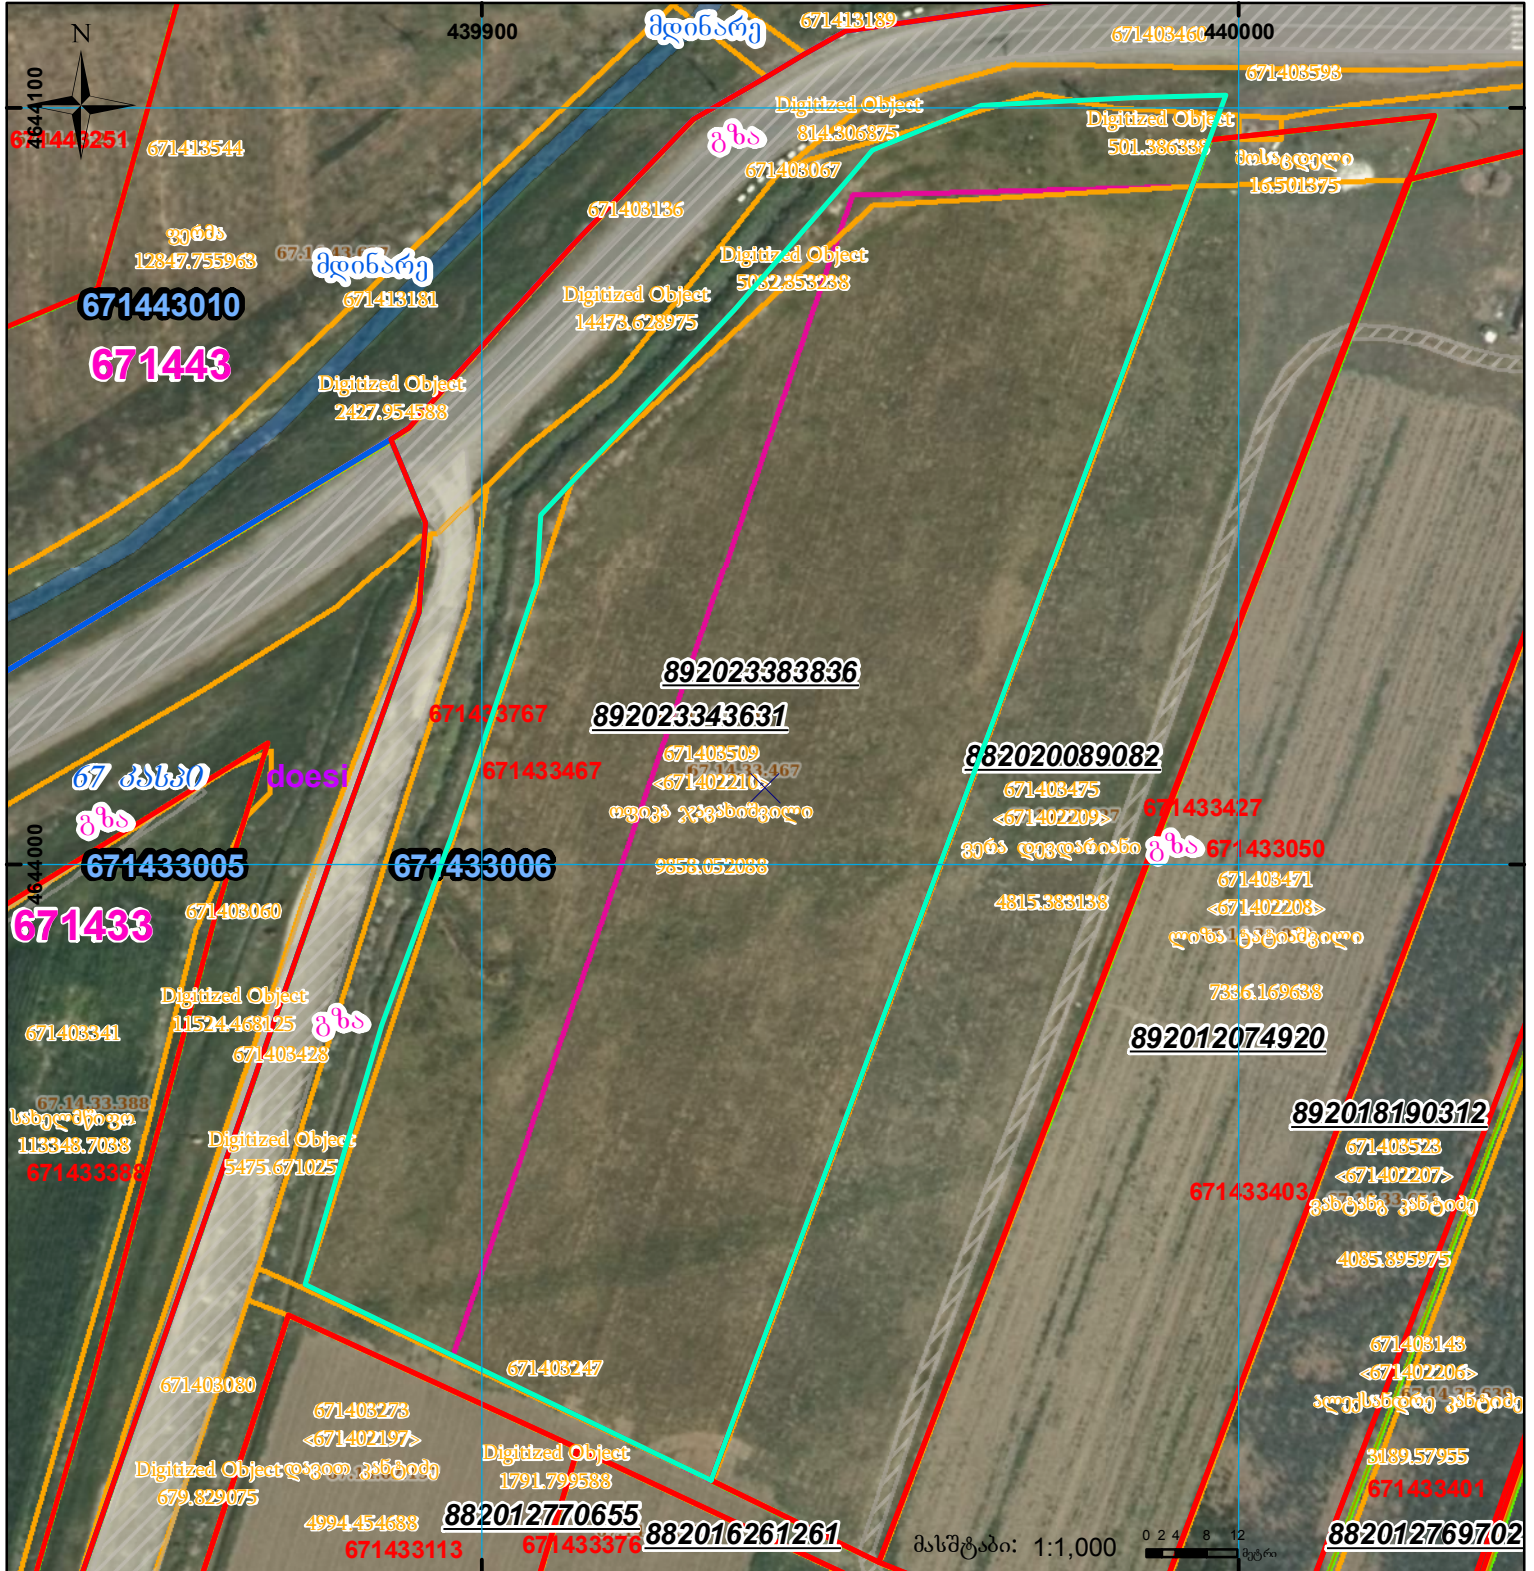

მიწის ნაკვეთის საკადასტრო კოდი: **671433467**
 განცხადების რეგისტრაციის ნომერი: **892023383836**
 მიწის ნაკვეთის ფართობი: **10512 კვ.მ.**
 დანიშნულება: **27.12.23**
 მომზადების თარიღი:

	შენიშნული ნაკვეთის საკადასტრო საზღვარი		კალდებულება		სარეგისტრაციოდ წარმოდგენილი ნაკვეთი
	მიწის ნაკვეთის საკადასტრო საზღვარი		შუქვებარე ნაკვეთობა		საზობრივი ნაკვეთობა

UTM (საერთაშორისო) სისტემის კოორდ.