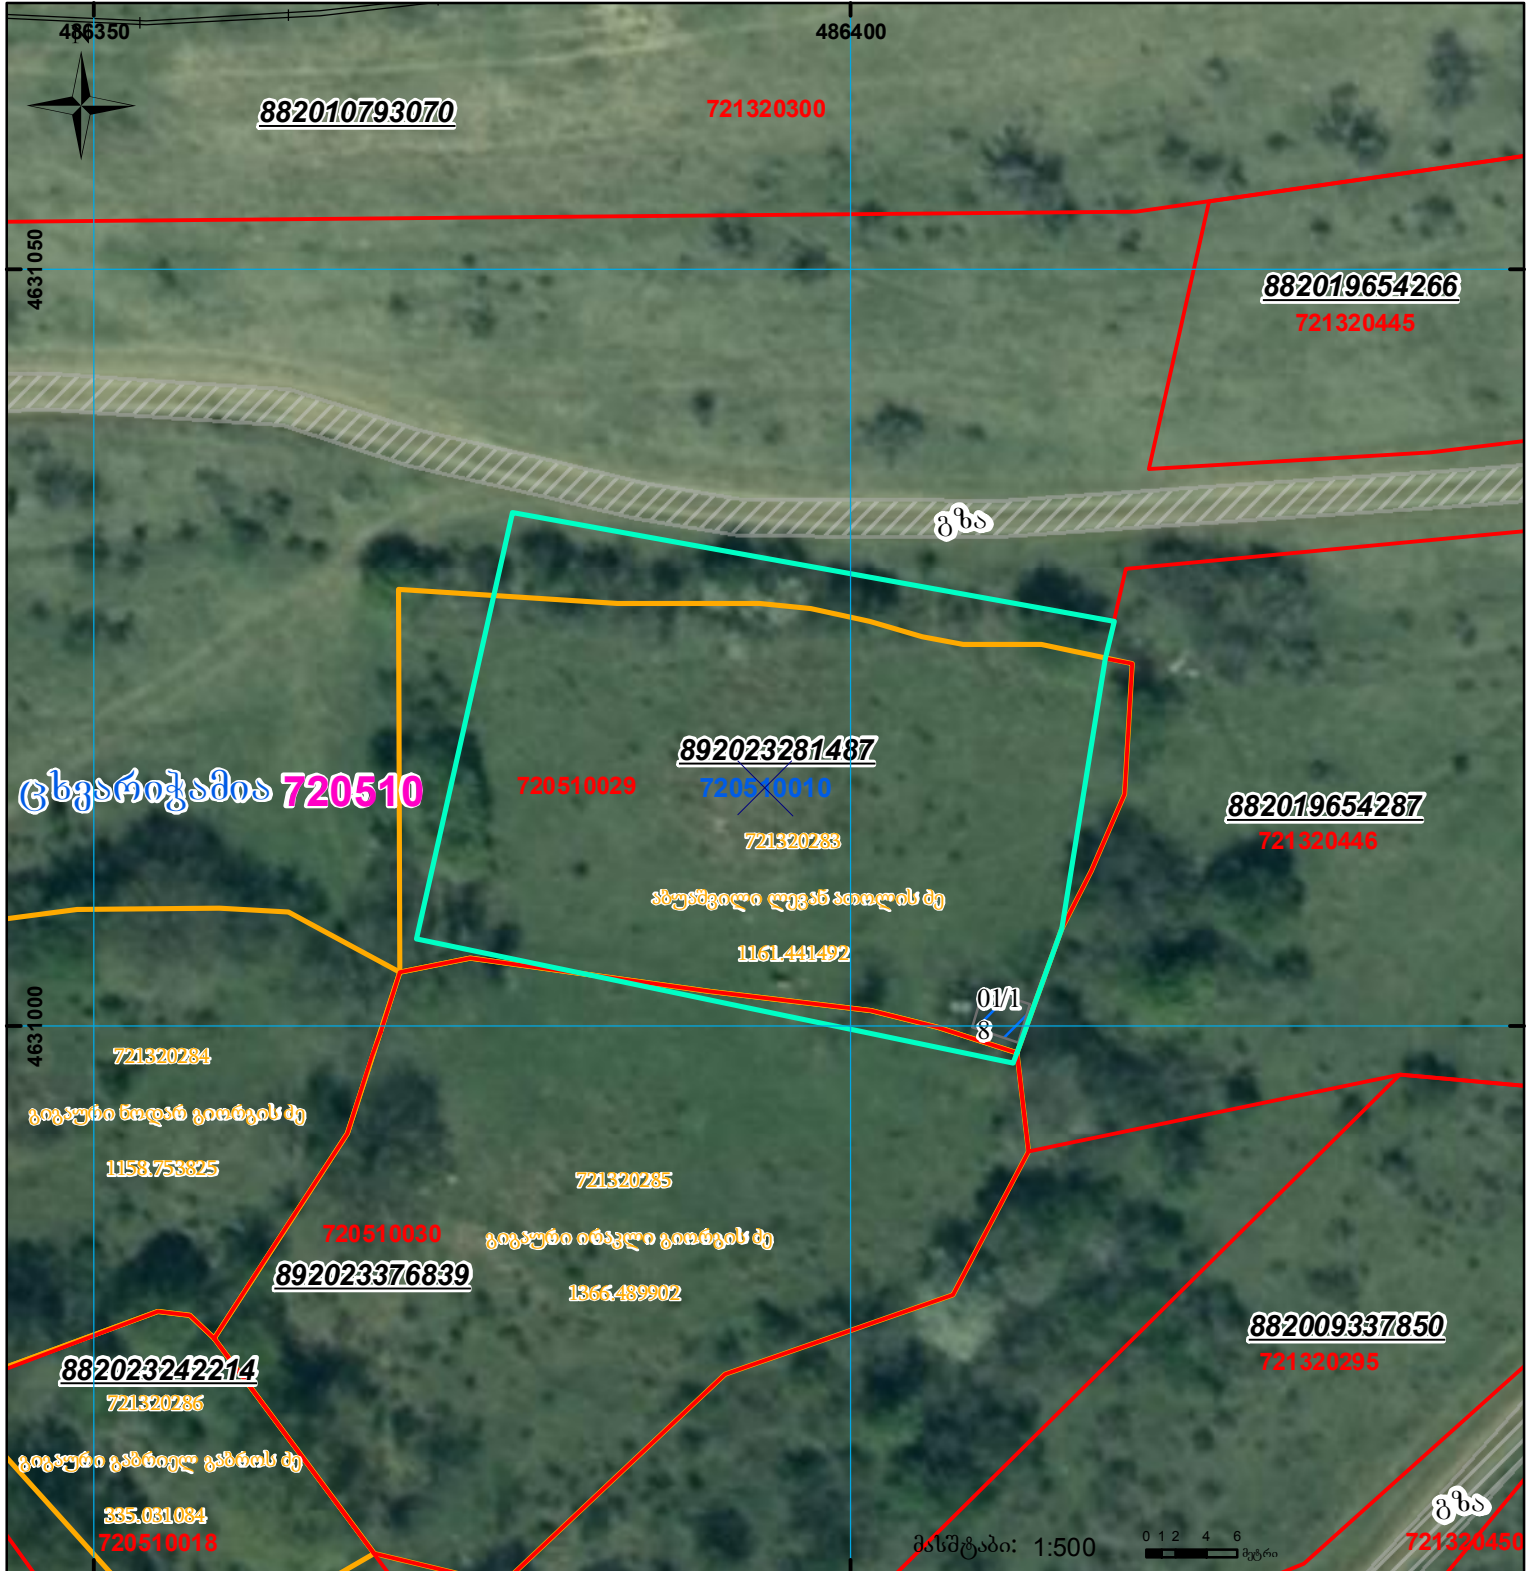

მიწის ნაკვეთის საკადასტრო კოდი: 720510029
 განცხადების რეგისტრაციის ნომერი: 892023281487
 მიწის ნაკვეთის ფართობი: 1200 კვ.მ.
 დანიშნულება:

მოზაიკის თარიღი: 15.12.23

	შენიშვნა-ნაკვეთი, პირობითი ნომერი/სართულიანობა		ვალდებულება		სარეგისტრაციოდ წარმოდგენილი ნაკვეთი
	მიწის ნაკვეთის საკადასტრო საზღვარი		შენიშნული ნაკვეთი		საზოხრდო ნაკვეთი

UTM (საერთაშორისო) სისტემის კოორდ.