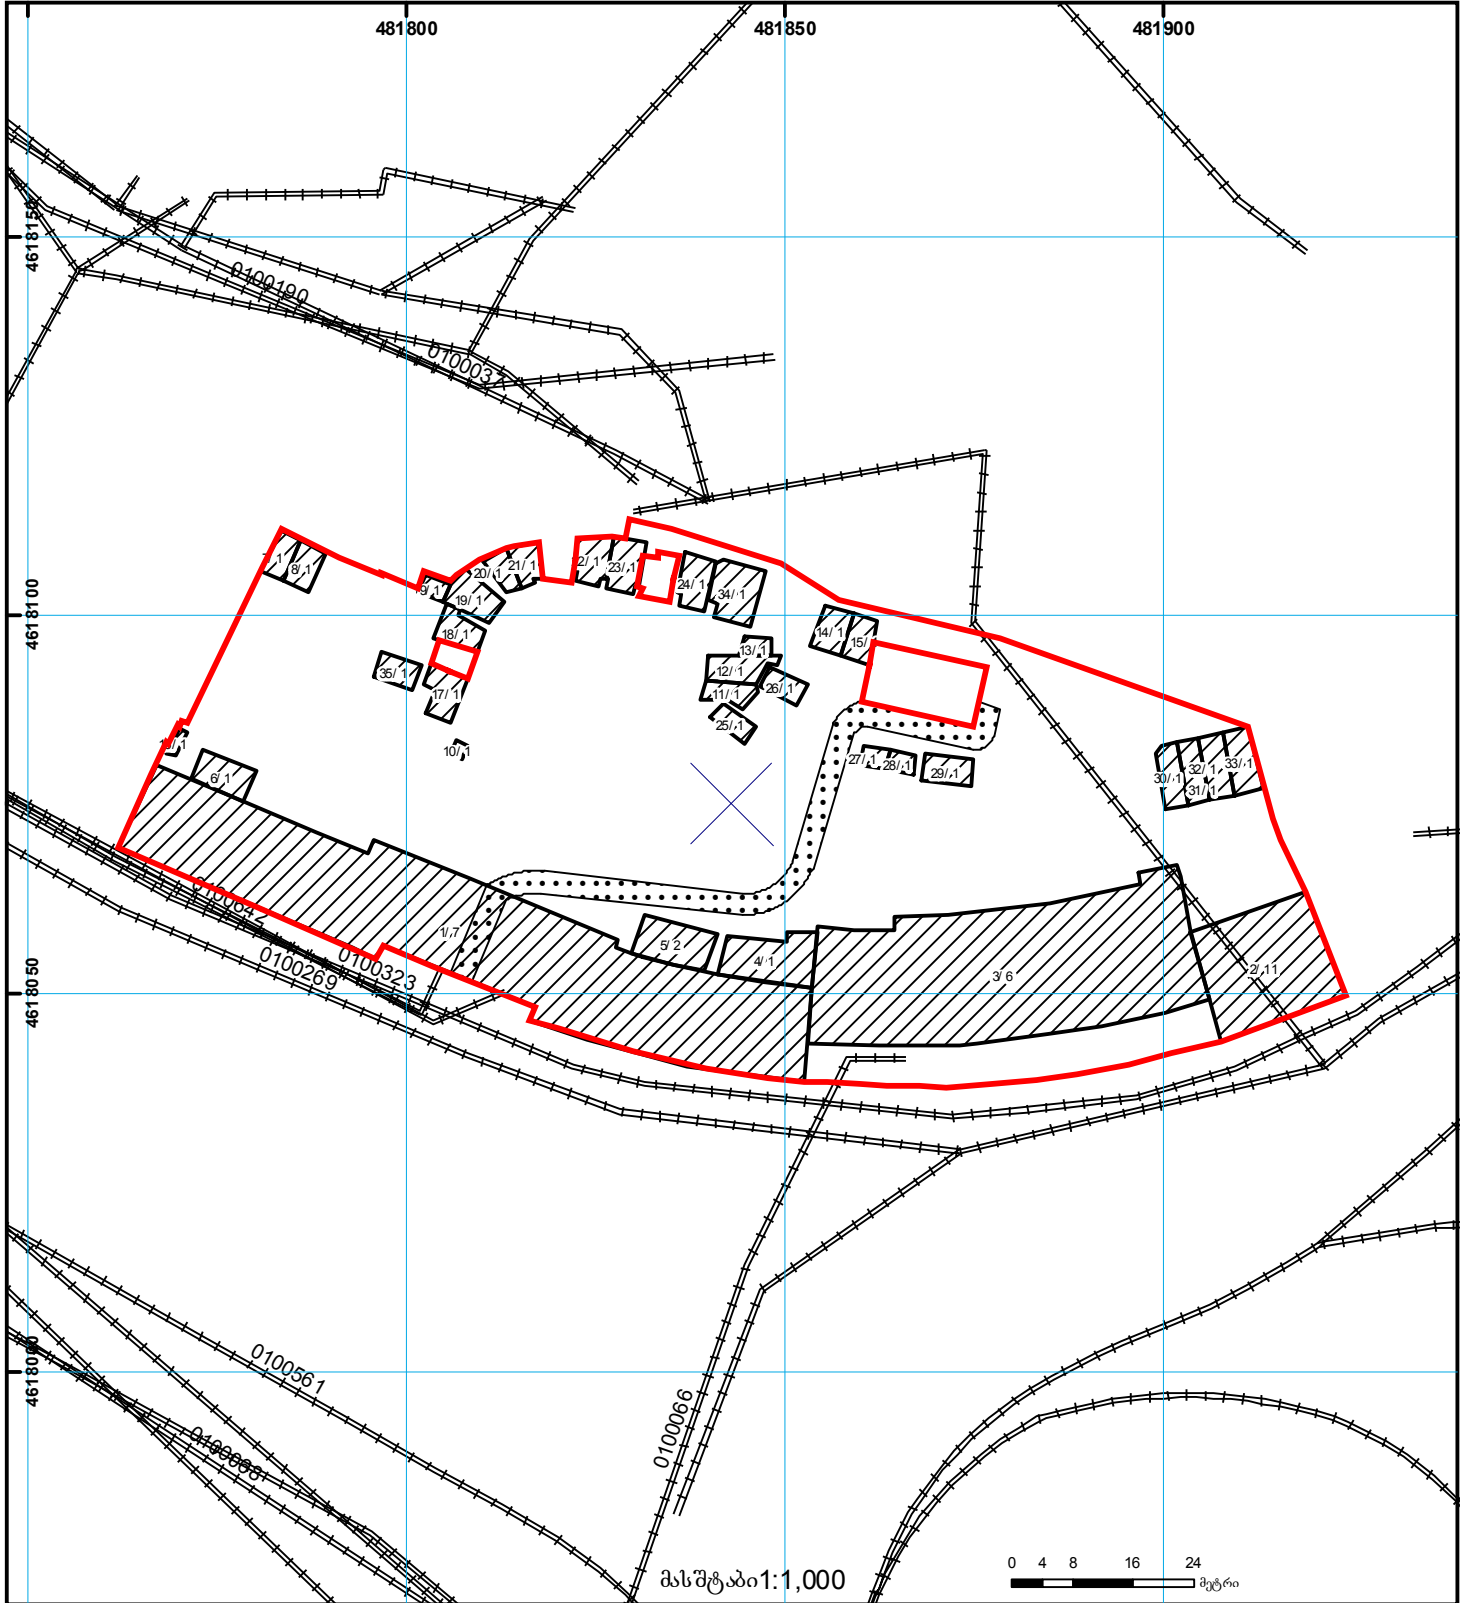

საქართველოს იუსტიციის სამინისტრო
საჯარო რეგისტრის ეროვნული სააგენტო

საკადასტრო გეგმა

საჯარო რეგისტრის
ეროვნული სააგენტო

მიწის ნაკვეთის საკადასტრო კოდი: 01.10.13.041.003
განცხადების რეგისტრაციის ნომერი 882011368224
მიწის ნაკვეთის ფართობი: 8059 კვ.მ.
დანიშნულება: არასასოფლო-სამეურნეო
მომხადადების თარიღი 30.08.11

	შენობა-ნაგებობა, პირობითი ნომერი/სართულიანობა		ვალდებულება		საზობრივე ნაგებობა	 0.00 00.0 (საერთაშორისო) სისტემის კოორდ.
	მიწის ნაკვეთის საკადასტრო საზღვარი		მშენებარე ნაგებობა		მიწის ქვეშა ნაგებობა	