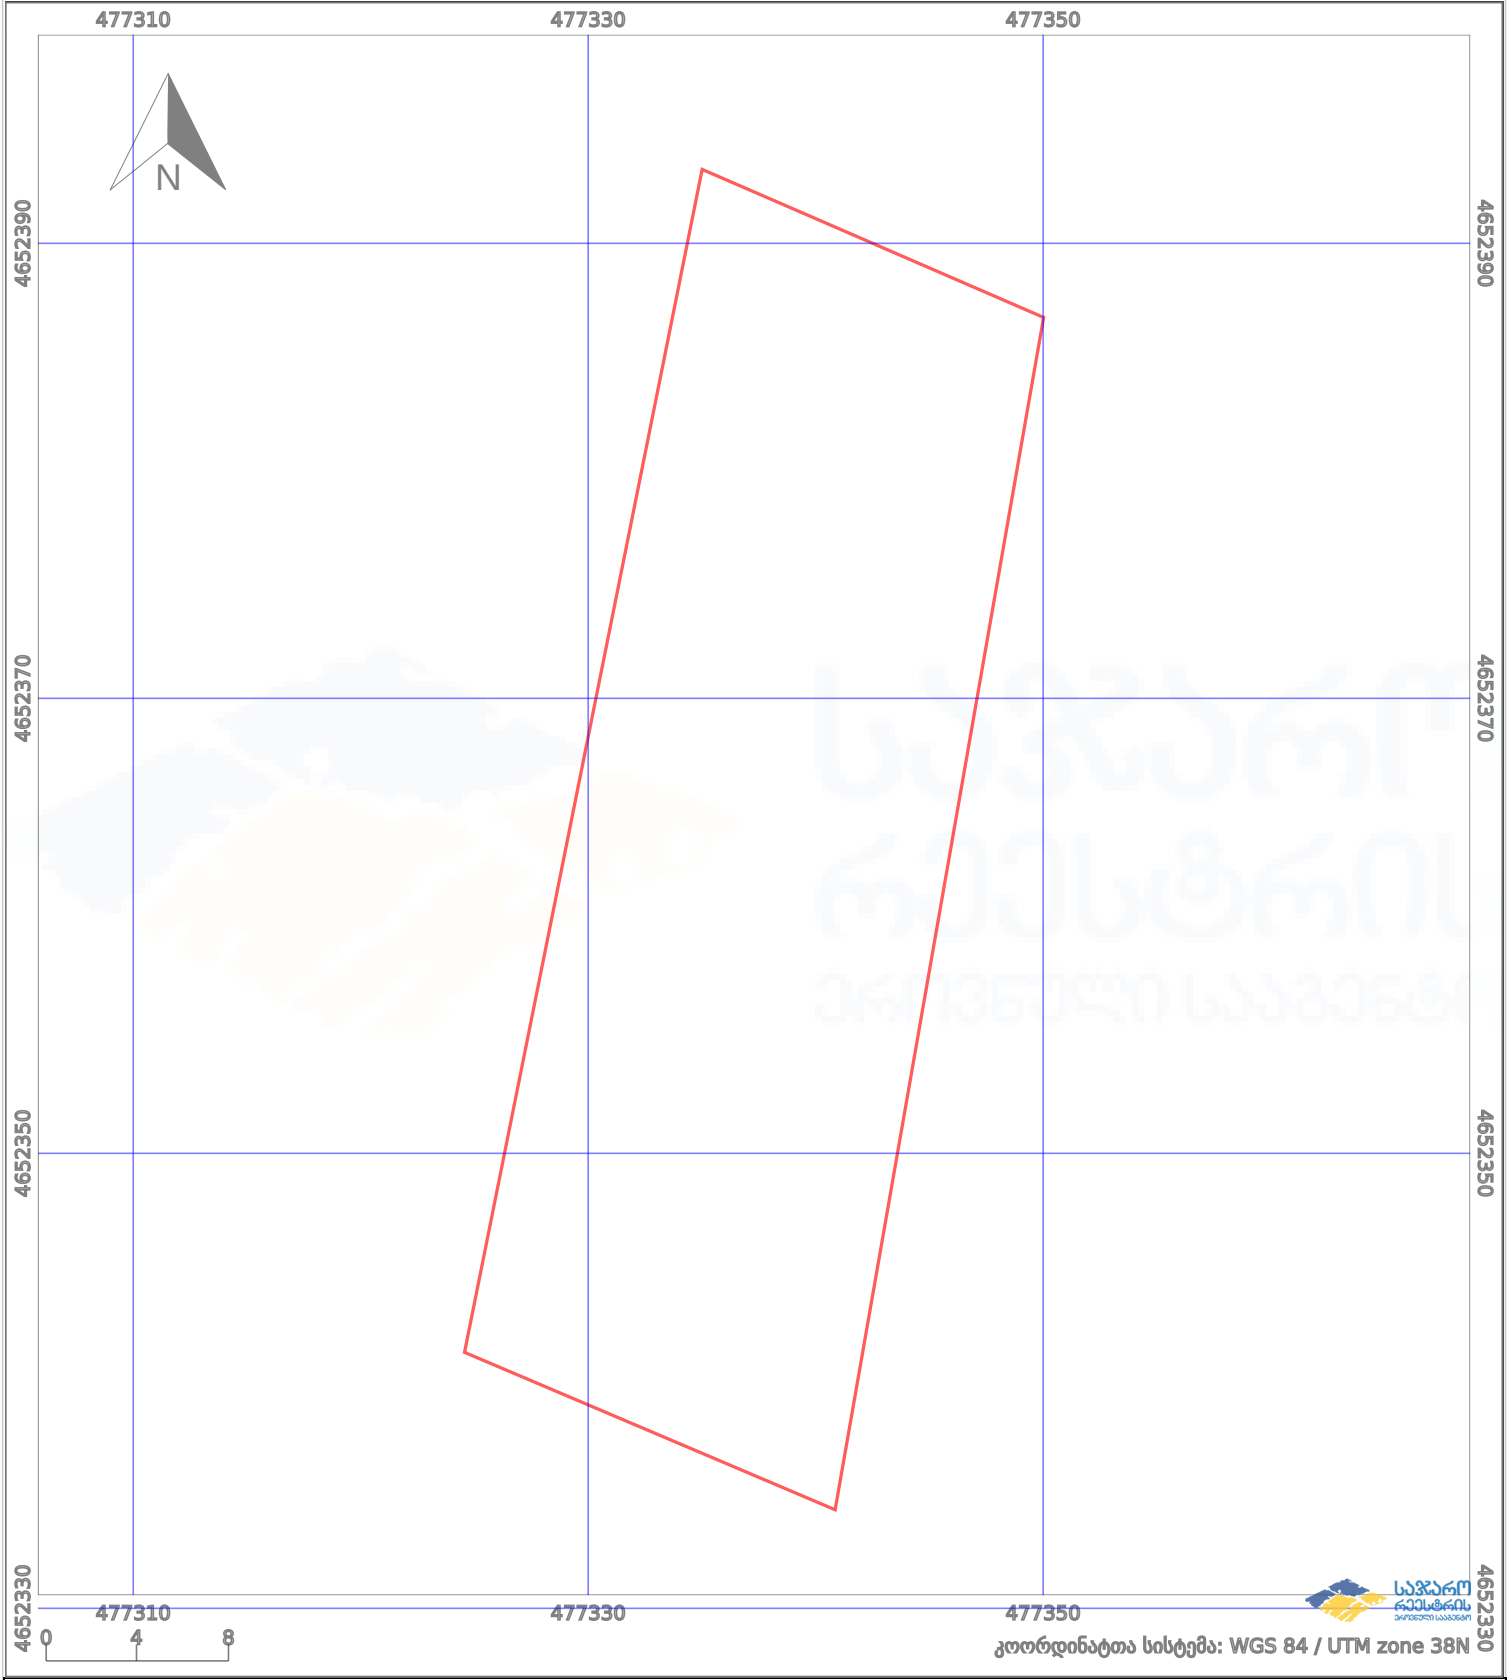

საკადასტრო გეგმა

საჯარო რეგისტრის ეროვნული
სააგენტო

საკადასტრო კოდი:

71.56.37.821

ნაკვეთის დანიშნულება:

სასოფლო-სამეურნეო

განცხადების ნომერი:

882021961321

ფართობი:

883 კვ.მ (WGS 84 / UTM zone 38N)

მომზადების თარიღი:

15/12/2021

	ნაკვეთის საზღვარი		პირობითი აღნიშვნები: მშენებარე ნაგებობა		02/4 აშენებული ნაგებობა
	ხაზობრივი ნაგებობა		ტყის ფონდი		ვალდებულება