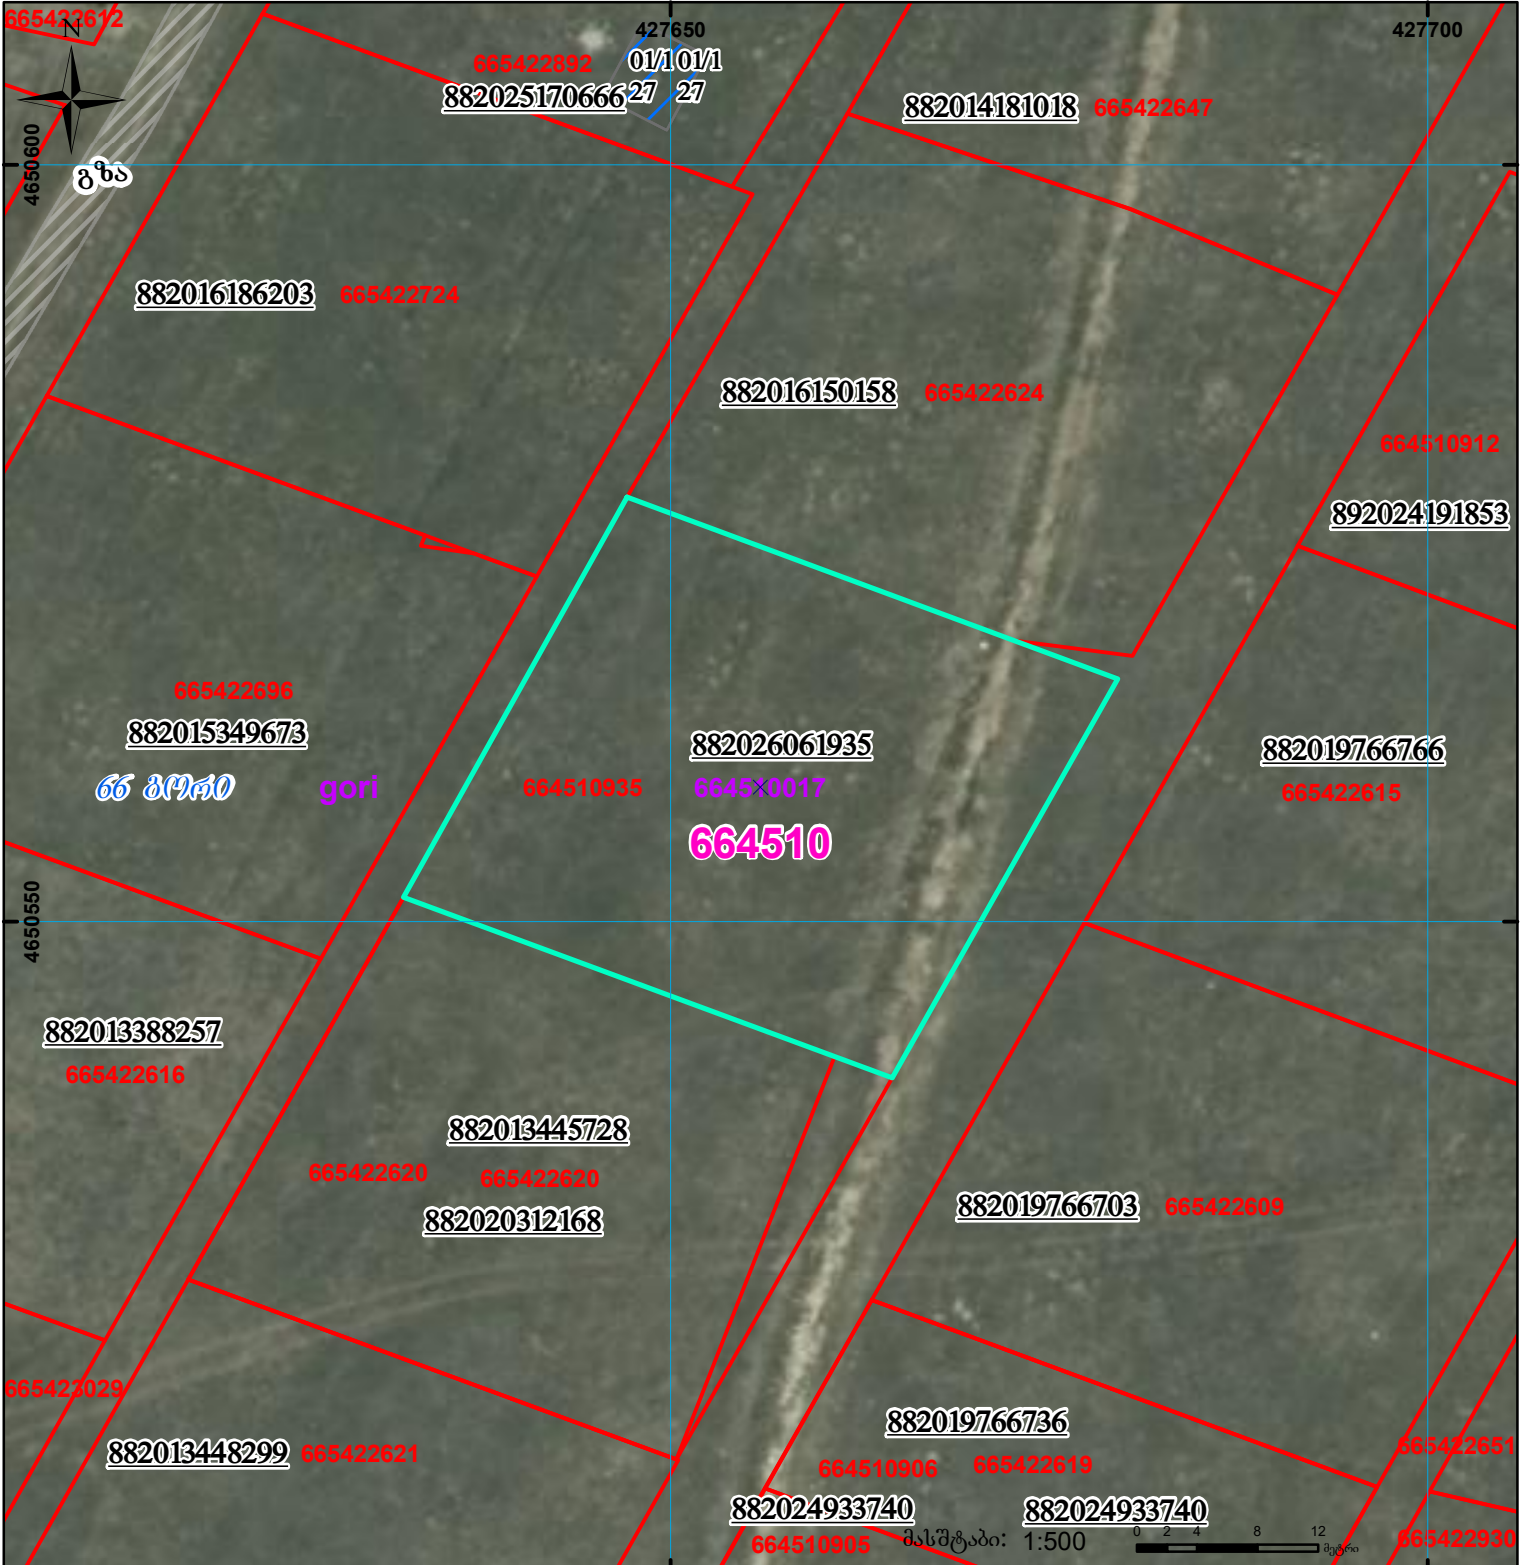

მიწის ნაკვეთის საკადასტრო კოდი: **664510935**  
 განცხადების რეგისტრაციის ნომერი: **882026061935**  
 მიწის ნაკვეთის ფართობი: **1031 კვ.მ.**  
 დანიშნულება:  
 მომზადების თარიღი: **03.02.26**

	შენიშვნა-ნაკვეთობა, პირობითი ნომერი/სართულიანობა		ვალდებულება		სარეგისტრაციოდ წარმოდგენილი ნაკვეთი
	მიწის ნაკვეთის საკადასტრო საზღვარი		შუენებარე ნაკვეთობა		საზოხორციე ნაკვეთობა

UTM (საერთაშორისო) სისტემის კოორდ.