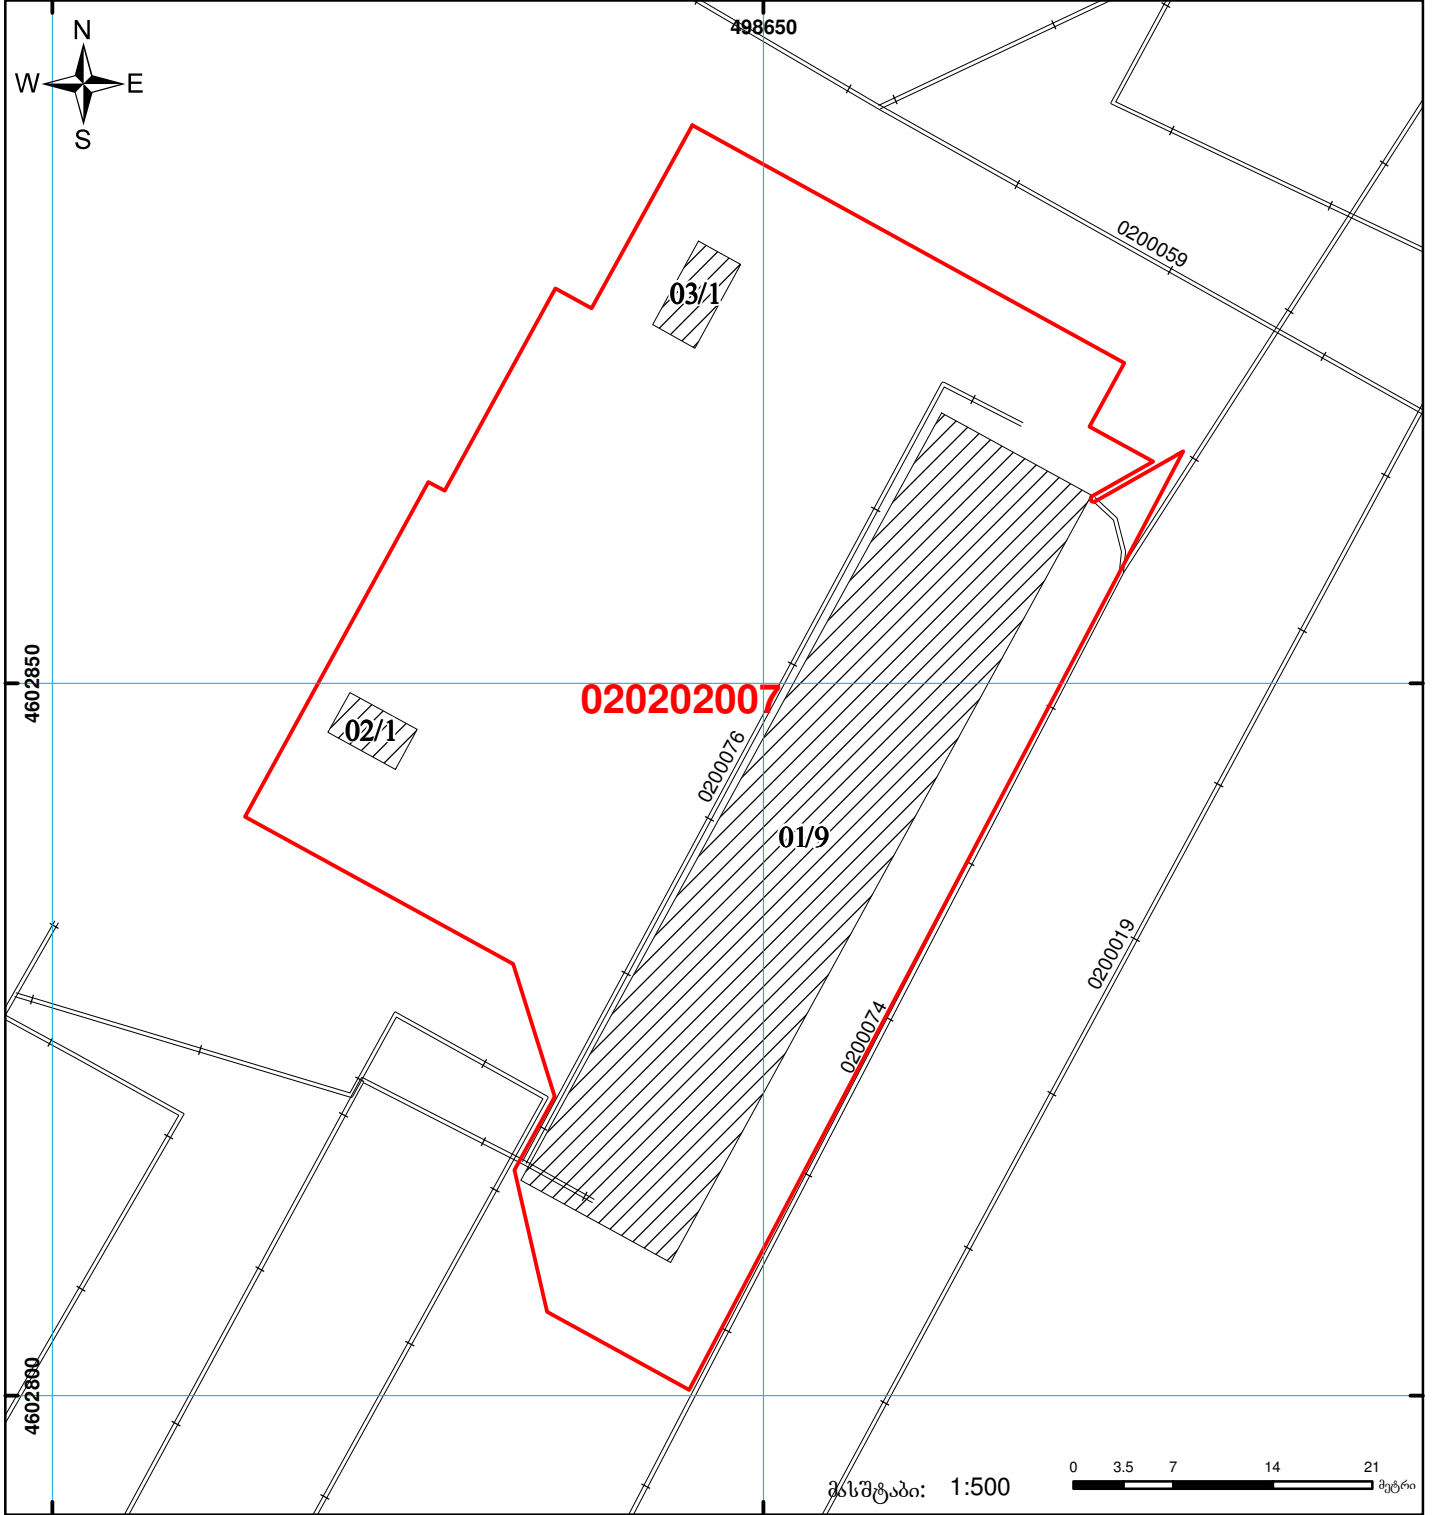

საქართველოს იუსტიციის სამინისტრო
საჯარო რეგისტრის ეროვნული სააგენტო
საკადასტრო ბუფმა

მიწის ნაკვეთის საკადასტრო კოდი: 02 02 02 007
 ბანცხალების რეგისტრაციის ნომერი: 882013093450
 მიწის ნაკვეთის ფართობი: 2896 კვ.მ.
 ღანიშნულეა: არასასოფლო-სამეურნეო

მომზადების თარიღი: 06.03.13

| | | | | | | |
|--|---|--|-------------------|--|------------------------|---|
| | შენობა-ნაგებობა, პირობითი ნომერი/სართულიანობა | | ვალდებულება | | საზოგადოებრივი ნაკვეთი | 0 3.5 7 14 21 მეტრი UTM (საერთაშორისო) სისტემის კოორდ. |
| | მიწის ნაკვეთის საკადასტრო საზღვარი | | მშენებარე ნაკვეთი | | | |