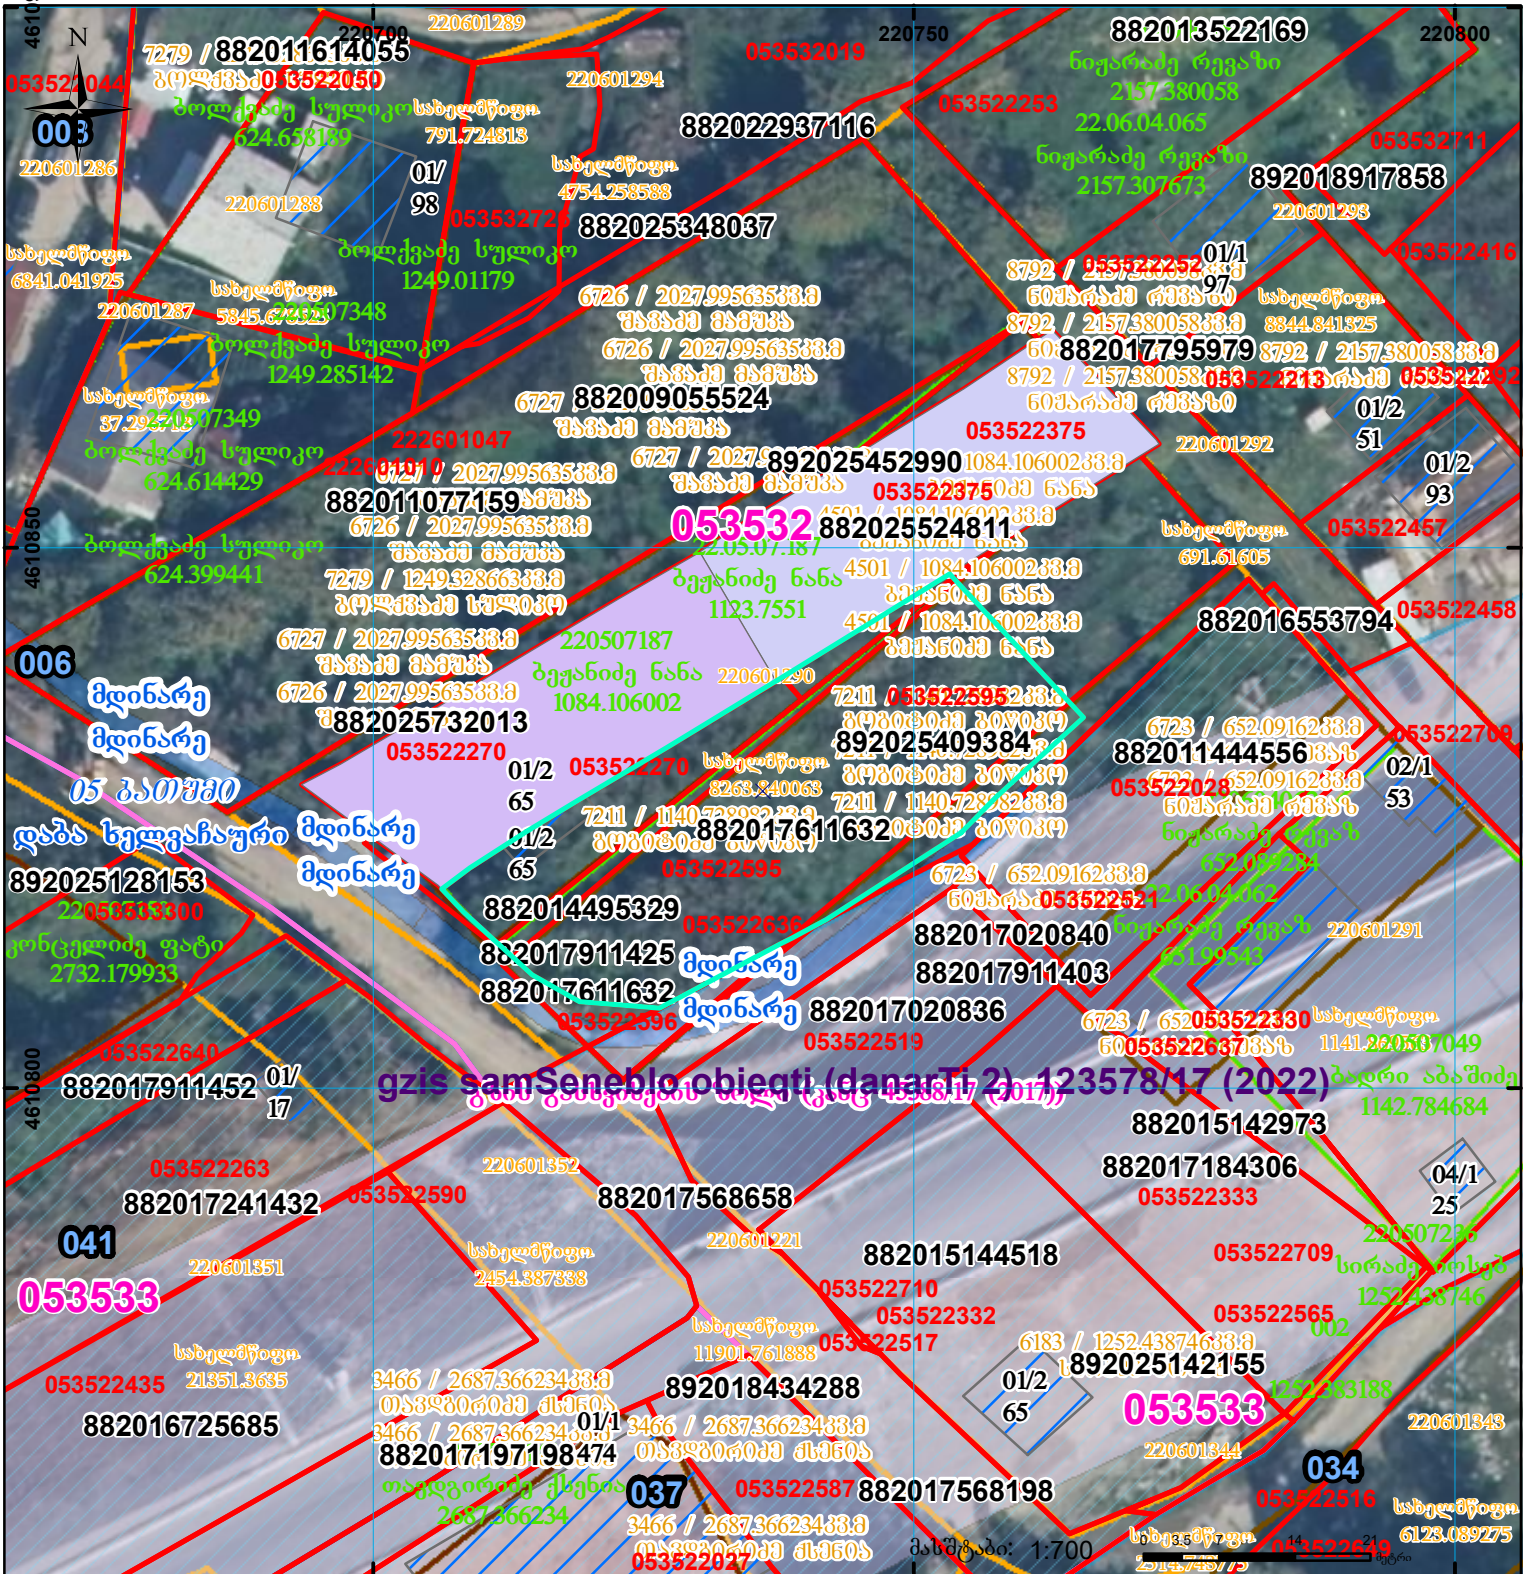

უნდა განიხილოს მომიჯნავე ნაკვეთის
ცვლილებასთან ერთად : 892025452990 ,882025732013

ნაკვეთი 1/3-ზე ნაკლებად იცვლის კოორდინატებს

ერთოფოტოს მიხედვით ნაკვეთი საგარაუდოდ მდინარის პირასაა

მიწის ნაკვეთის საკადასტრო კოდი: 053522595
 განცხადების რეგისტრაციის ნომერი: 892025409384
 მიწის ნაკვეთის ფართობი: 1097 კვ.მ.
 ღარიშენილება:
 გეგმავლების თარიღი: 10.12.25

	შენიშნული ნაკვეთის საკადასტრო საზღვარი		სარეგისტრაციოდ წარმოდგენილი ნაკვეთი
	მიწის ნაკვეთის საკადასტრო საზღვარი		საზოგადოებრივი ნაკვეთი
	შენიშნული ნაკვეთის საკადასტრო საზღვარი		სარეგისტრაციოდ წარმოდგენილი ნაკვეთი

UTM (საერთაშორისო) სისტემის კოორდ.