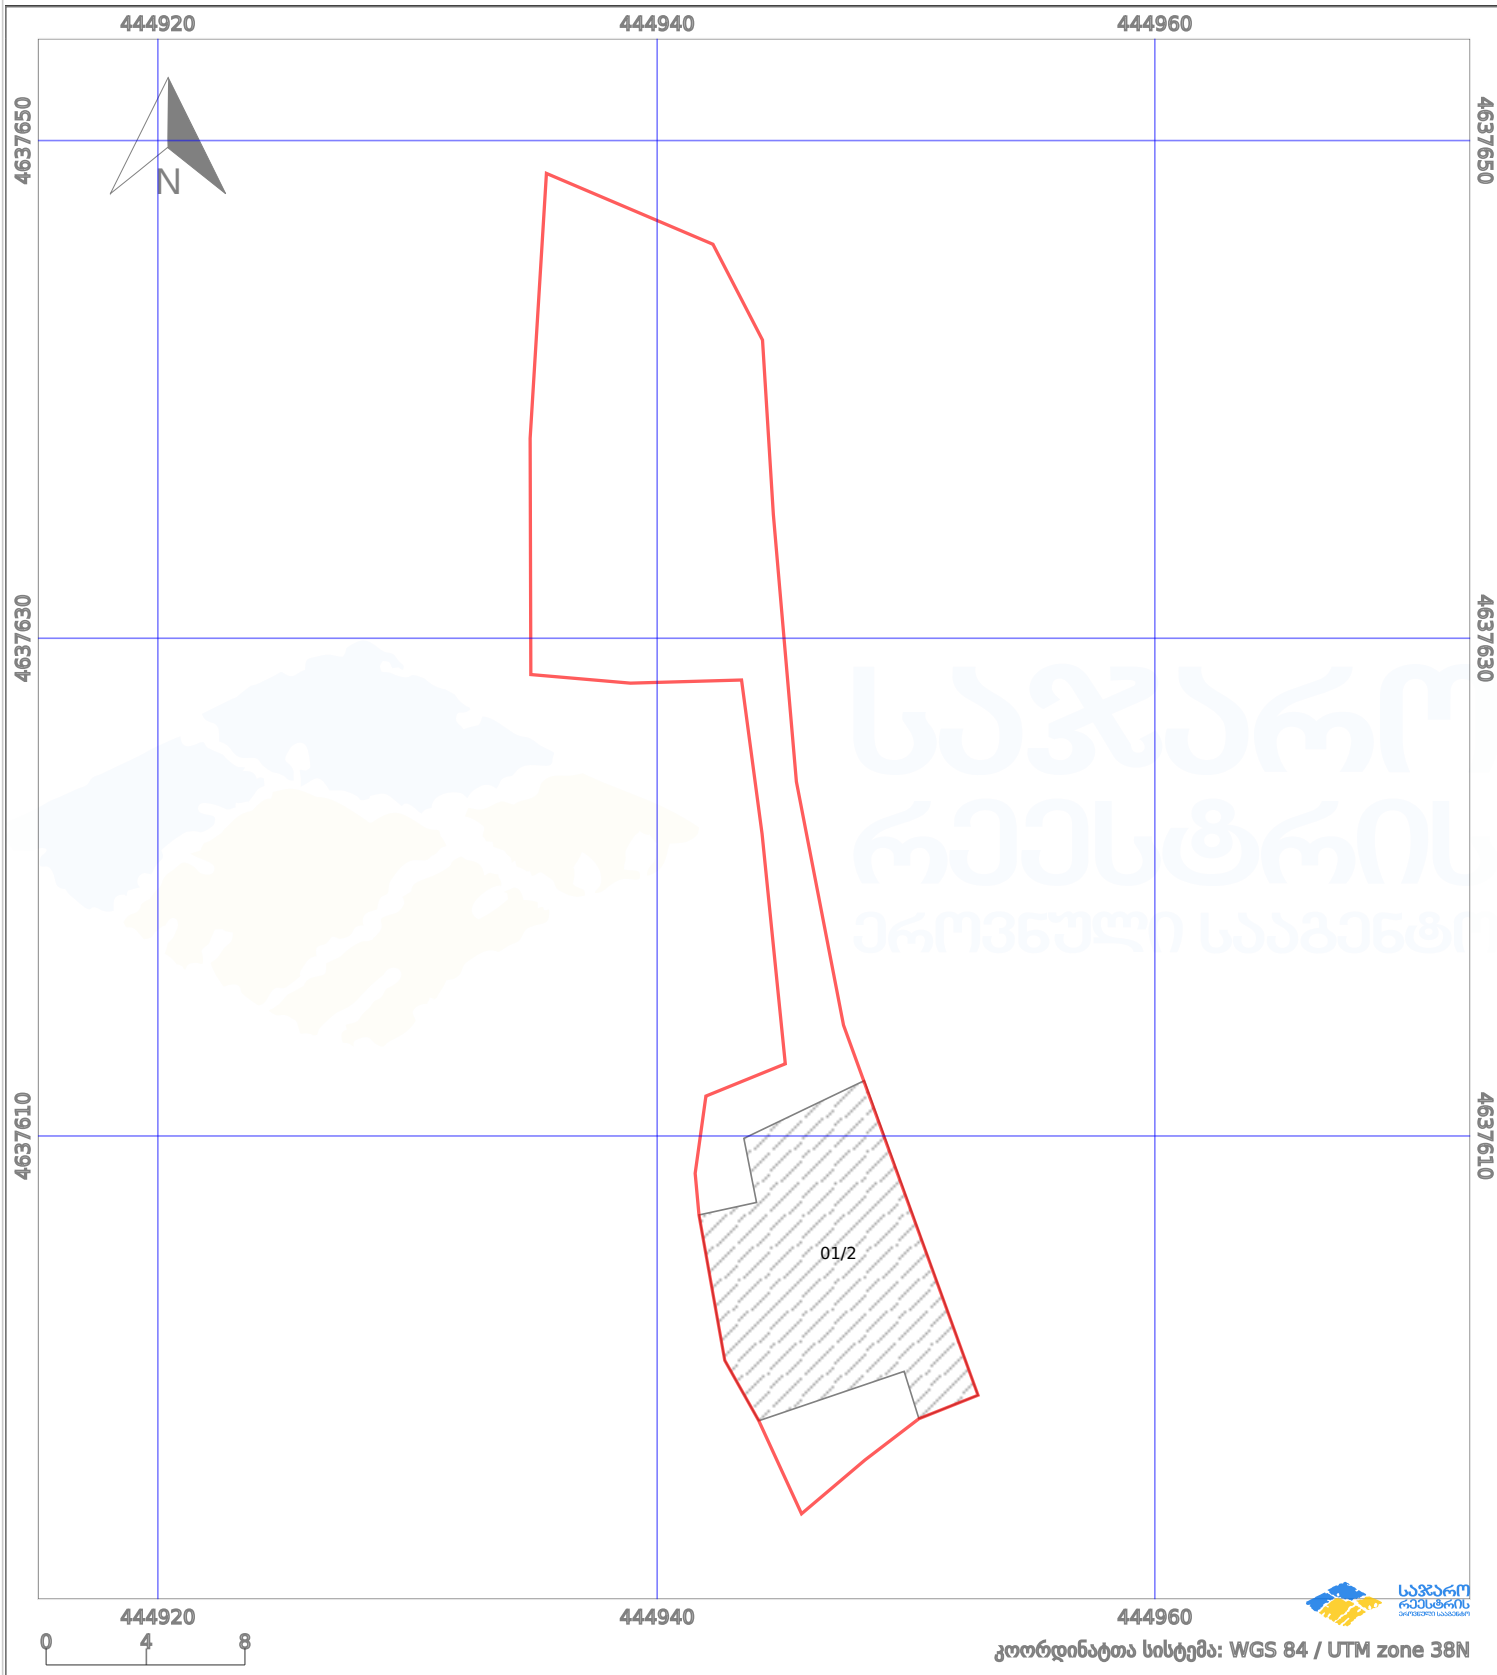

საკადასტრო გეგმა

საჯარო რეესტრის ეროვნული სააგენტო

საკადასტრო კოდი:

67.17.37.845

ნაკვეთის დანიშნულება:

სასოფლო-სამეურნეო(საკარმიდამო)

განცხადების ნომერი:

882023222066

ფართობი:

334 კვ.მ (WGS 84 / UTM zone 38N)

მომზადების თარიღი:

04/05/2023

პირობითი აღნიშვნები:

- | | | | | | | | |
|--|--------------------|--|--------------------|--|--------------------|--|----------------|
| | ნაკვეთის საზღვარი | | მშენებარე ნაგებობა | | აშენებული ნაგებობა | | ქარსაფარი ზოლი |
| | საზომრივი ნაგებობა | | ტყის ფონდი | | ვალდებულება | | |