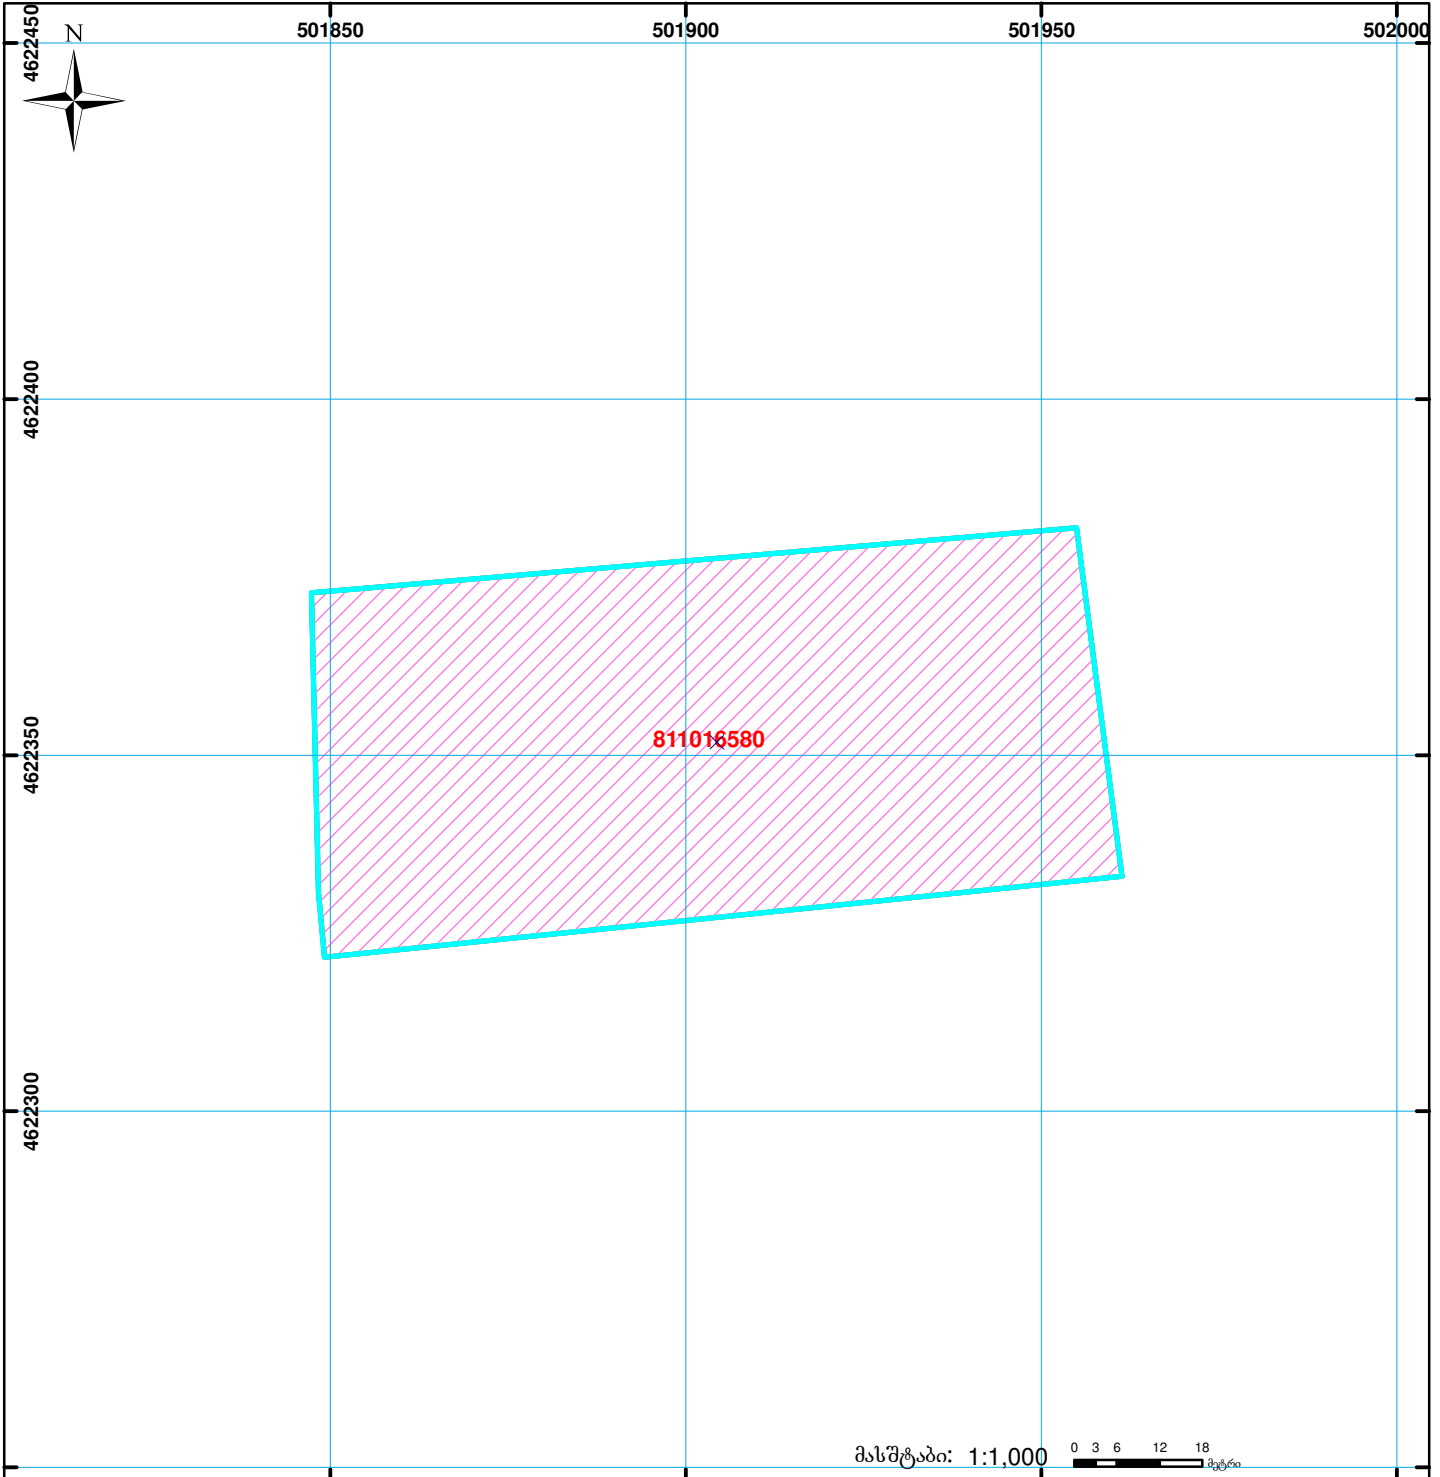

იდენტიფიკაცია

მიწის ნაკვეთის საკადასტრო კოდი: **811016580**  
 განცხადების რეგისტრაციის ნომერი: **892025206125**  
 მიწის ნაკვეთის ფართობი: **5560 კვ.მ.**  
 დანიშნულება:  
 მომზადების თარიღი: **31.10.25**

	შენიშნა-ნაგებობა, პირობითი ნომერი/სართულიანობა		ვალდებულება		სარეგისტრაციოდ წარმოდგენილი ნაკვეთი
	მიწის ნაკვეთის საკადასტრო საზღვარი		მშენებარე ნაგებობა		საზობრივი ნაგებობა

UTM (საერთაშორისო) სისტემის კოორდ. 00°0' 0.00"