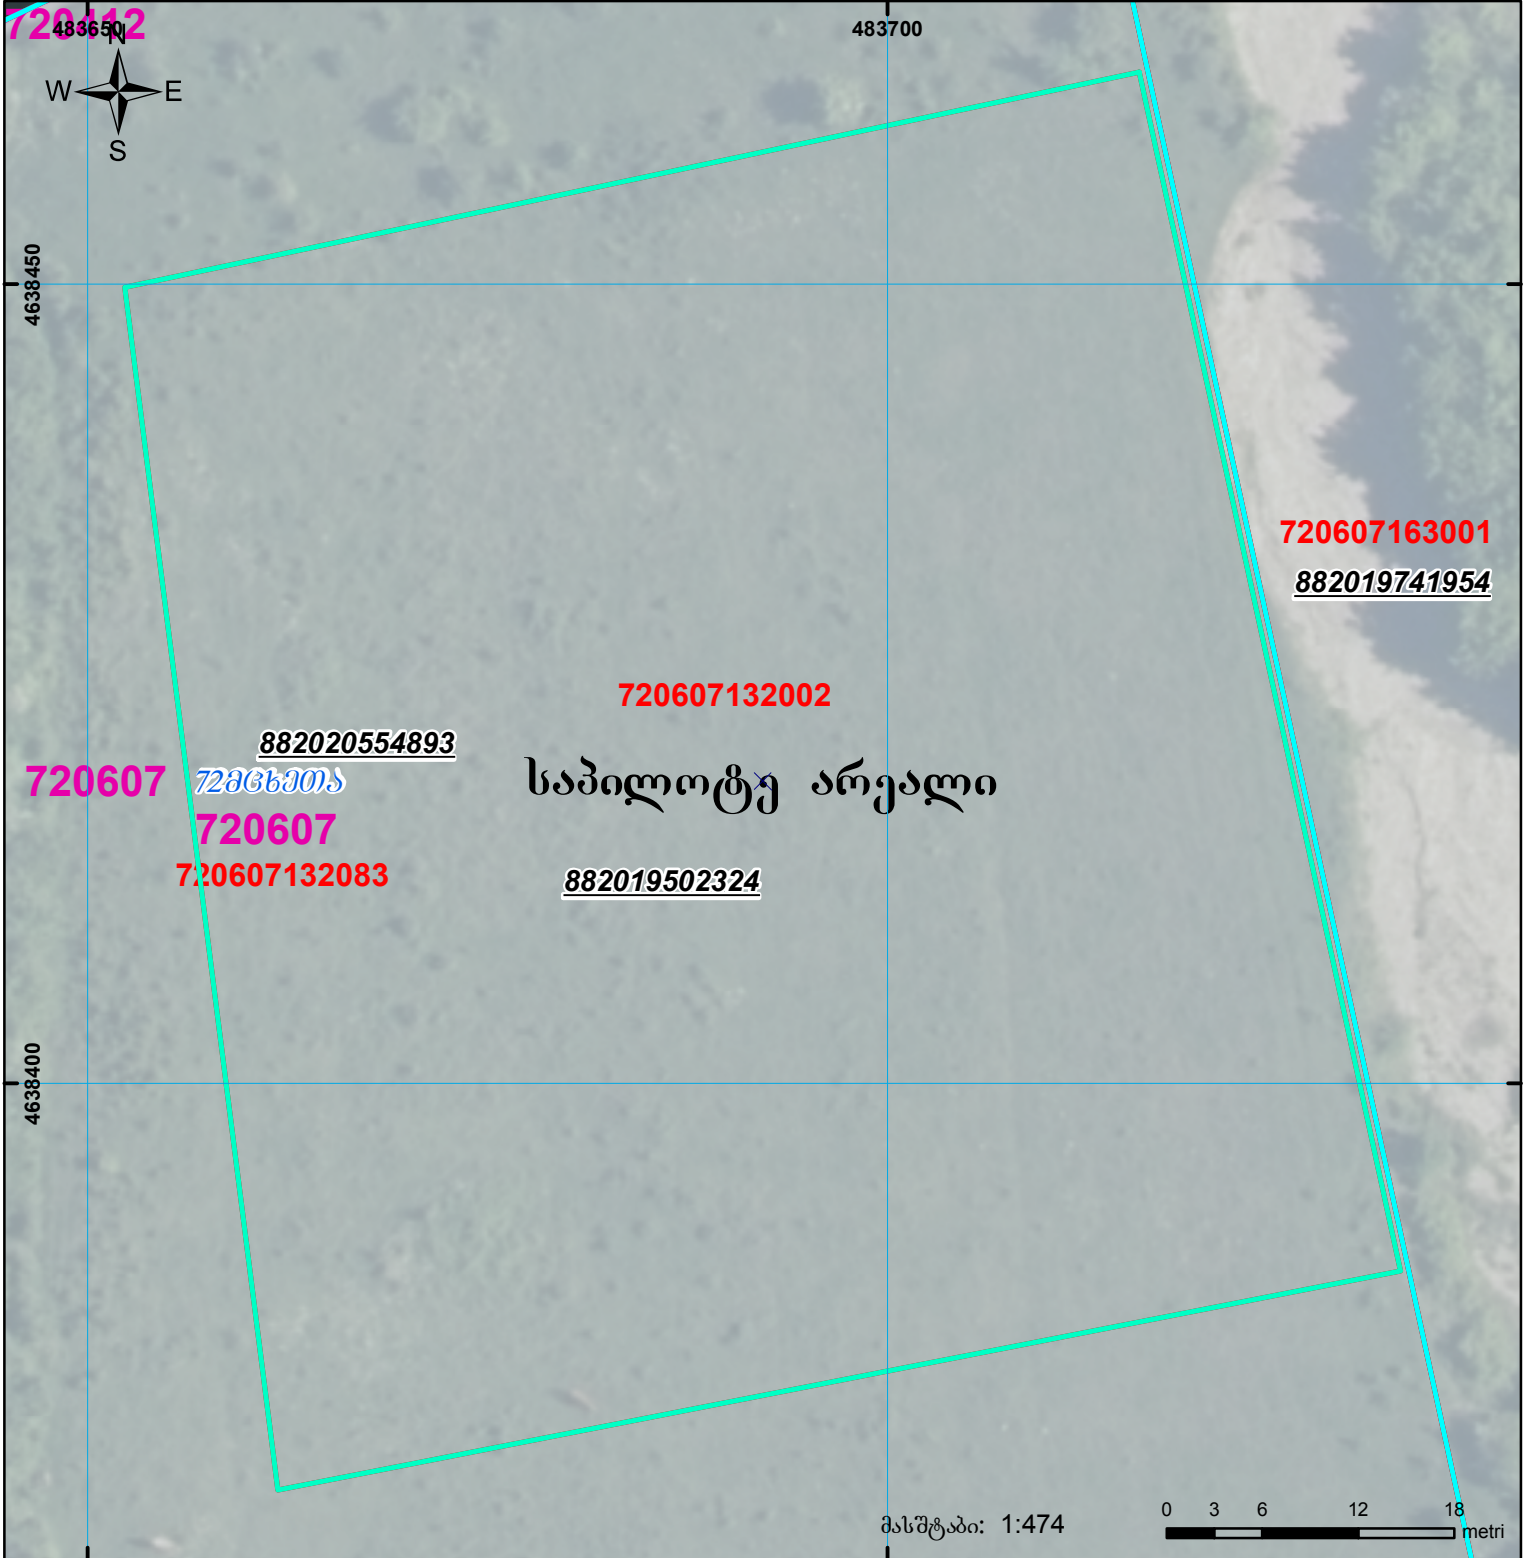

ზელდებია 882019502324 წარმოებაში მყოფ მონაცემებთან

მიწის ნაკვეთის საკადასტრო კოდი: 72 06 07 002
 განცხადების რეგისტრაციის ნომერი: 882020554893
 მიწის ნაკვეთის ფართობი: 5200 კვ.მ.
 დანიშნულება:
 მომზადების თარიღი: 18.08.20

	შენიშნული ნაკვეთი, პირობითი ნომერი/სართულიანობა		ვალდებულება		საზოგადოებრივი ნაკვეთი
	მიწის ნაკვეთის საკადასტრო საზღვარი		შუენებარე ნაკვეთი		

00°0' 00" (საერთაშორისო) სისტემის კოორდ. UTM