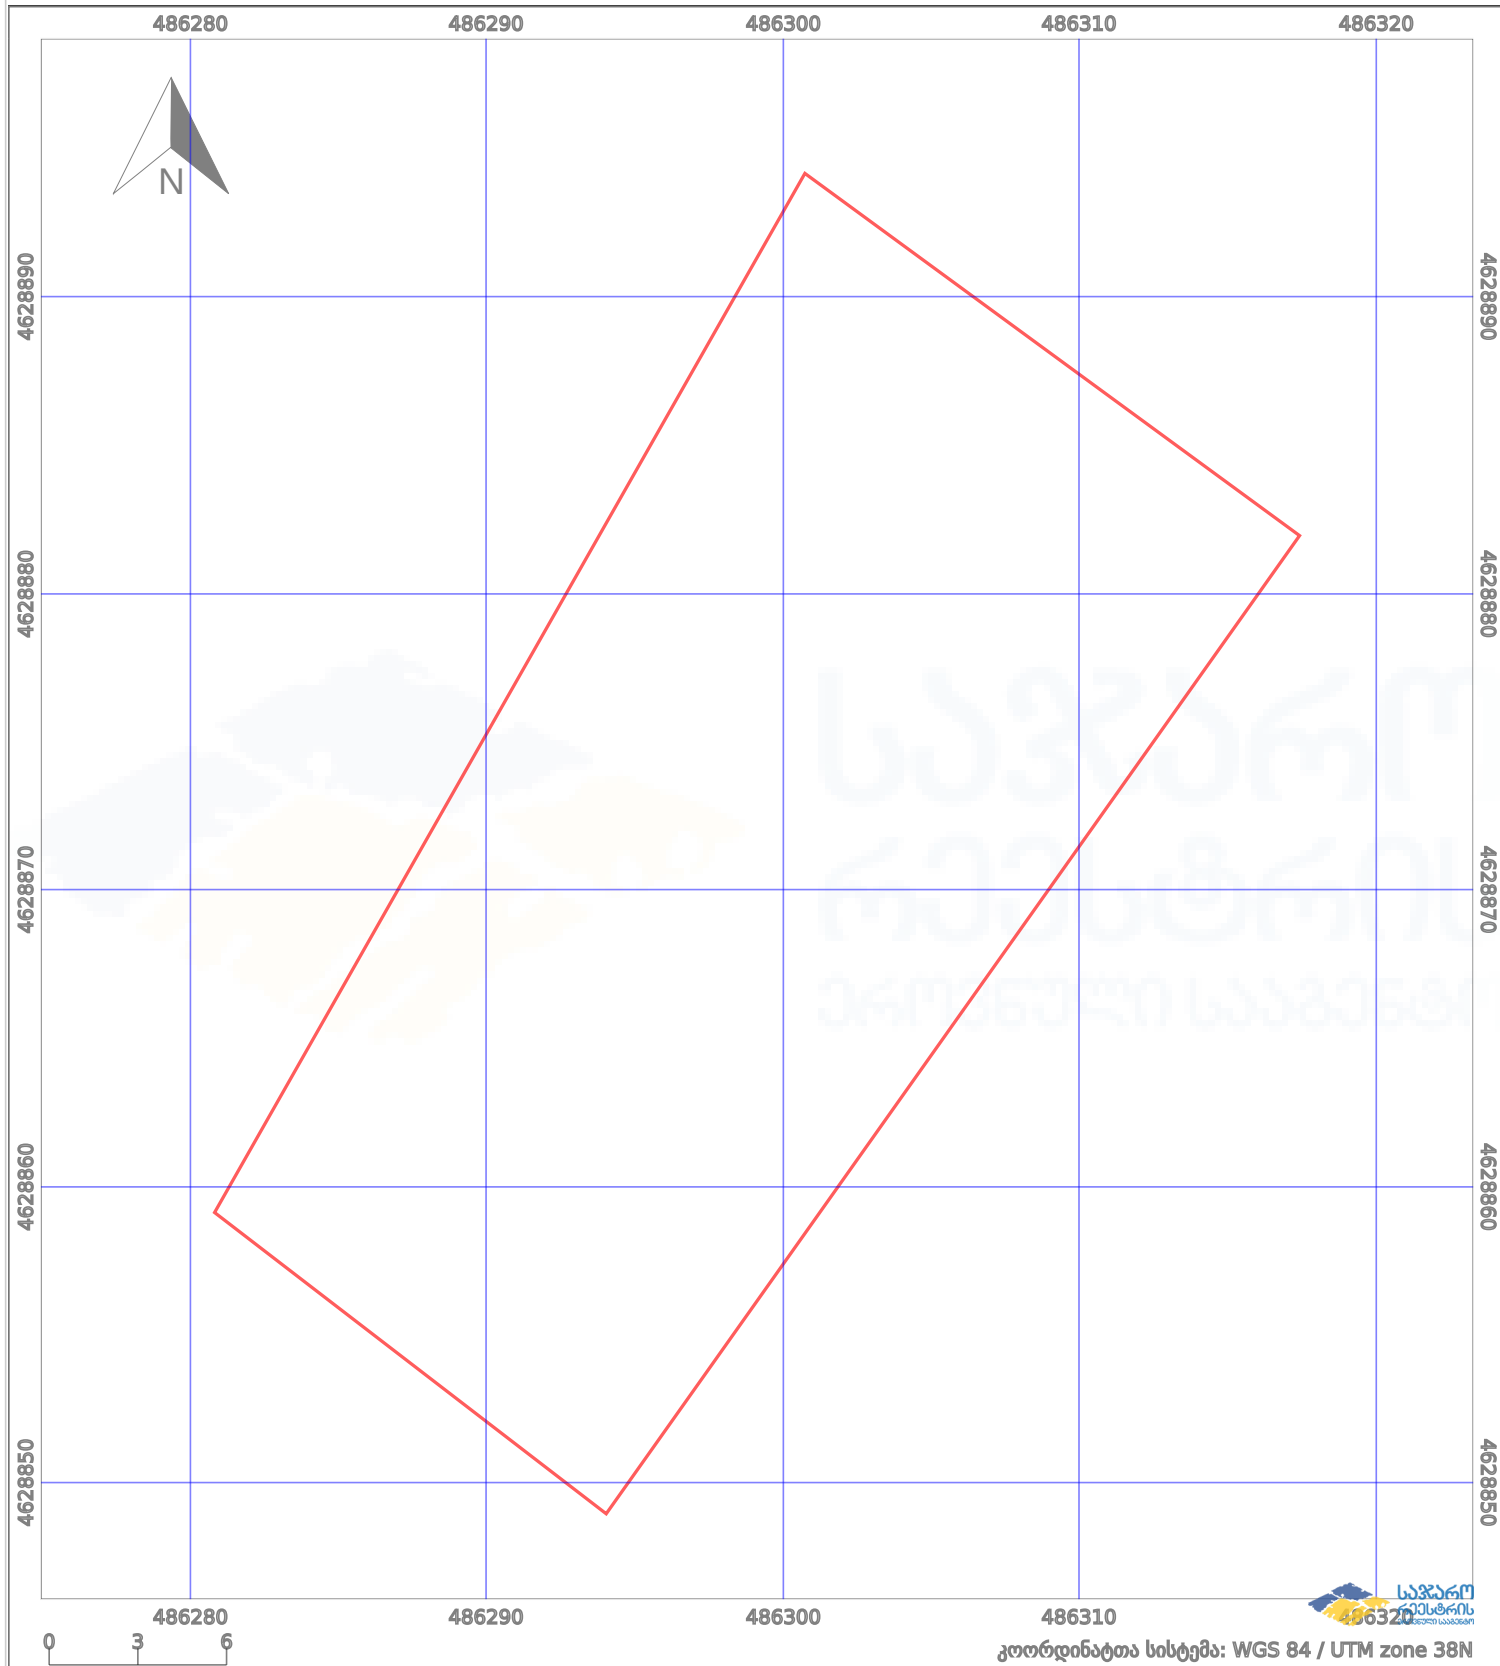

საკადასტრო გეგმა

საქართველოს რეესტრის ეროვნული სააგენტო

საკადასტრო კოდი:

72.13.32.993

ნაკვეთის დანიშნულება:

სასოფლო-სამეურნეო

განცხადების ნომერი:

882022046630

ფართობი:

750 კვ.მ (WGS 84 / UTM zone 38N)

მომზადების თარიღი:

25/01/2022

	ნაკვეთის საზღვარი		პირობითი აღნიშვნები:		აშენებული ნაგებობა
	საზღვარი ნაგებობა		მშენებარე ნაგებობა		ვალდებულება
			ტყის ფონდი		