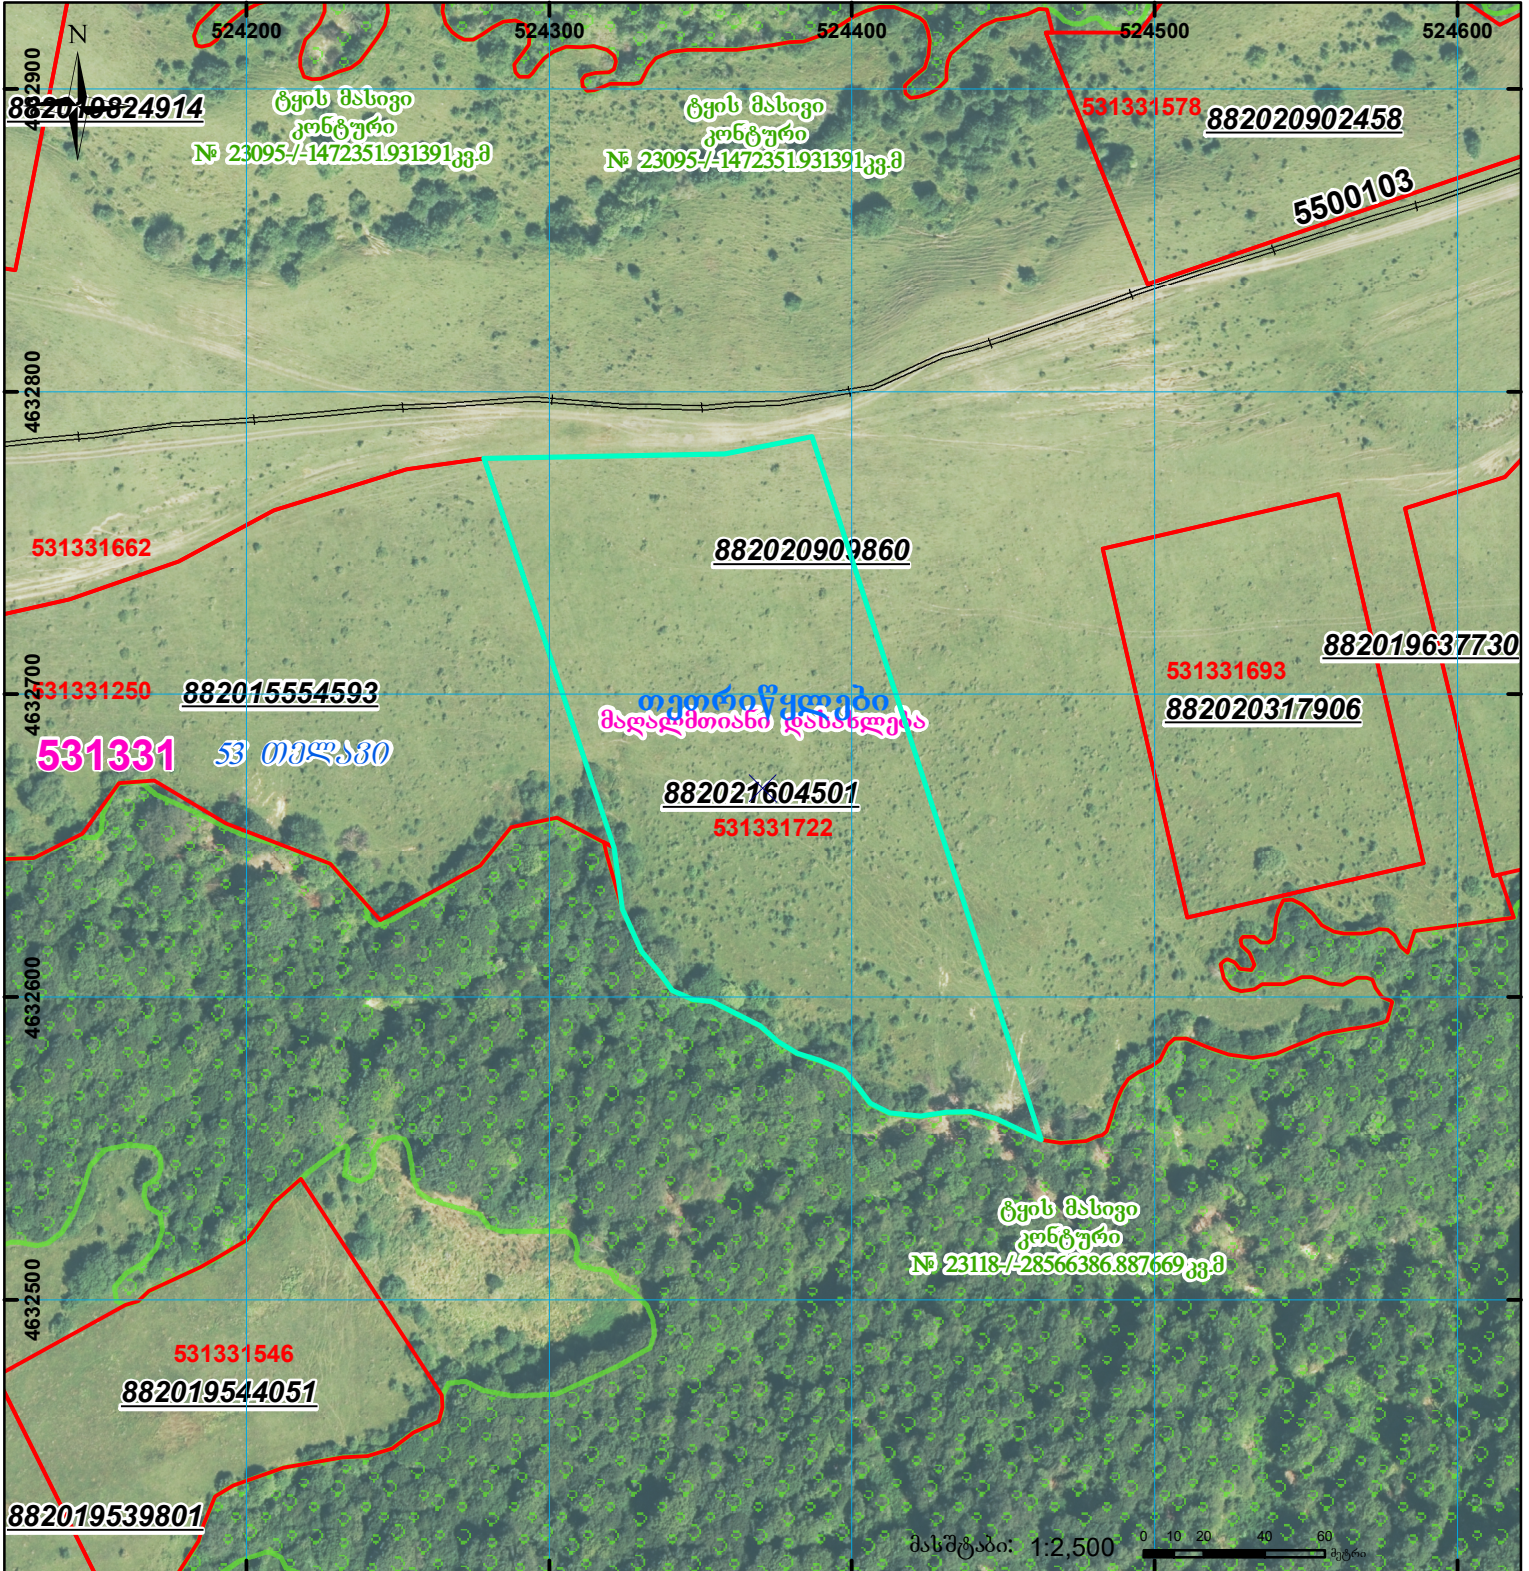

მიწის ნაკვეთის საკადასტრო კოდი: **531331722**
 განცხადების რეგისტრაციის ნომერი: **882021604501**
 მიწის ნაკვეთის ფართობი: **22550 კვ.მ.**
 დანიშნულება:
 მომზადების თარიღი: **22.07.21**

	შენიშნა-ნაგებობა, პირობითი ნომერი/სართულიანობა		კალდეხულება		სარეგისტრაციოდ წარმოდგენილი ნაკვეთი
	მიწის ნაკვეთის საკადასტრო საზღვარი		შუენებარე ნაკებობა		საზობრთვი ნაკებობა

UTM (საერთაშორისო) სისტემის კოორდ. 00°0'