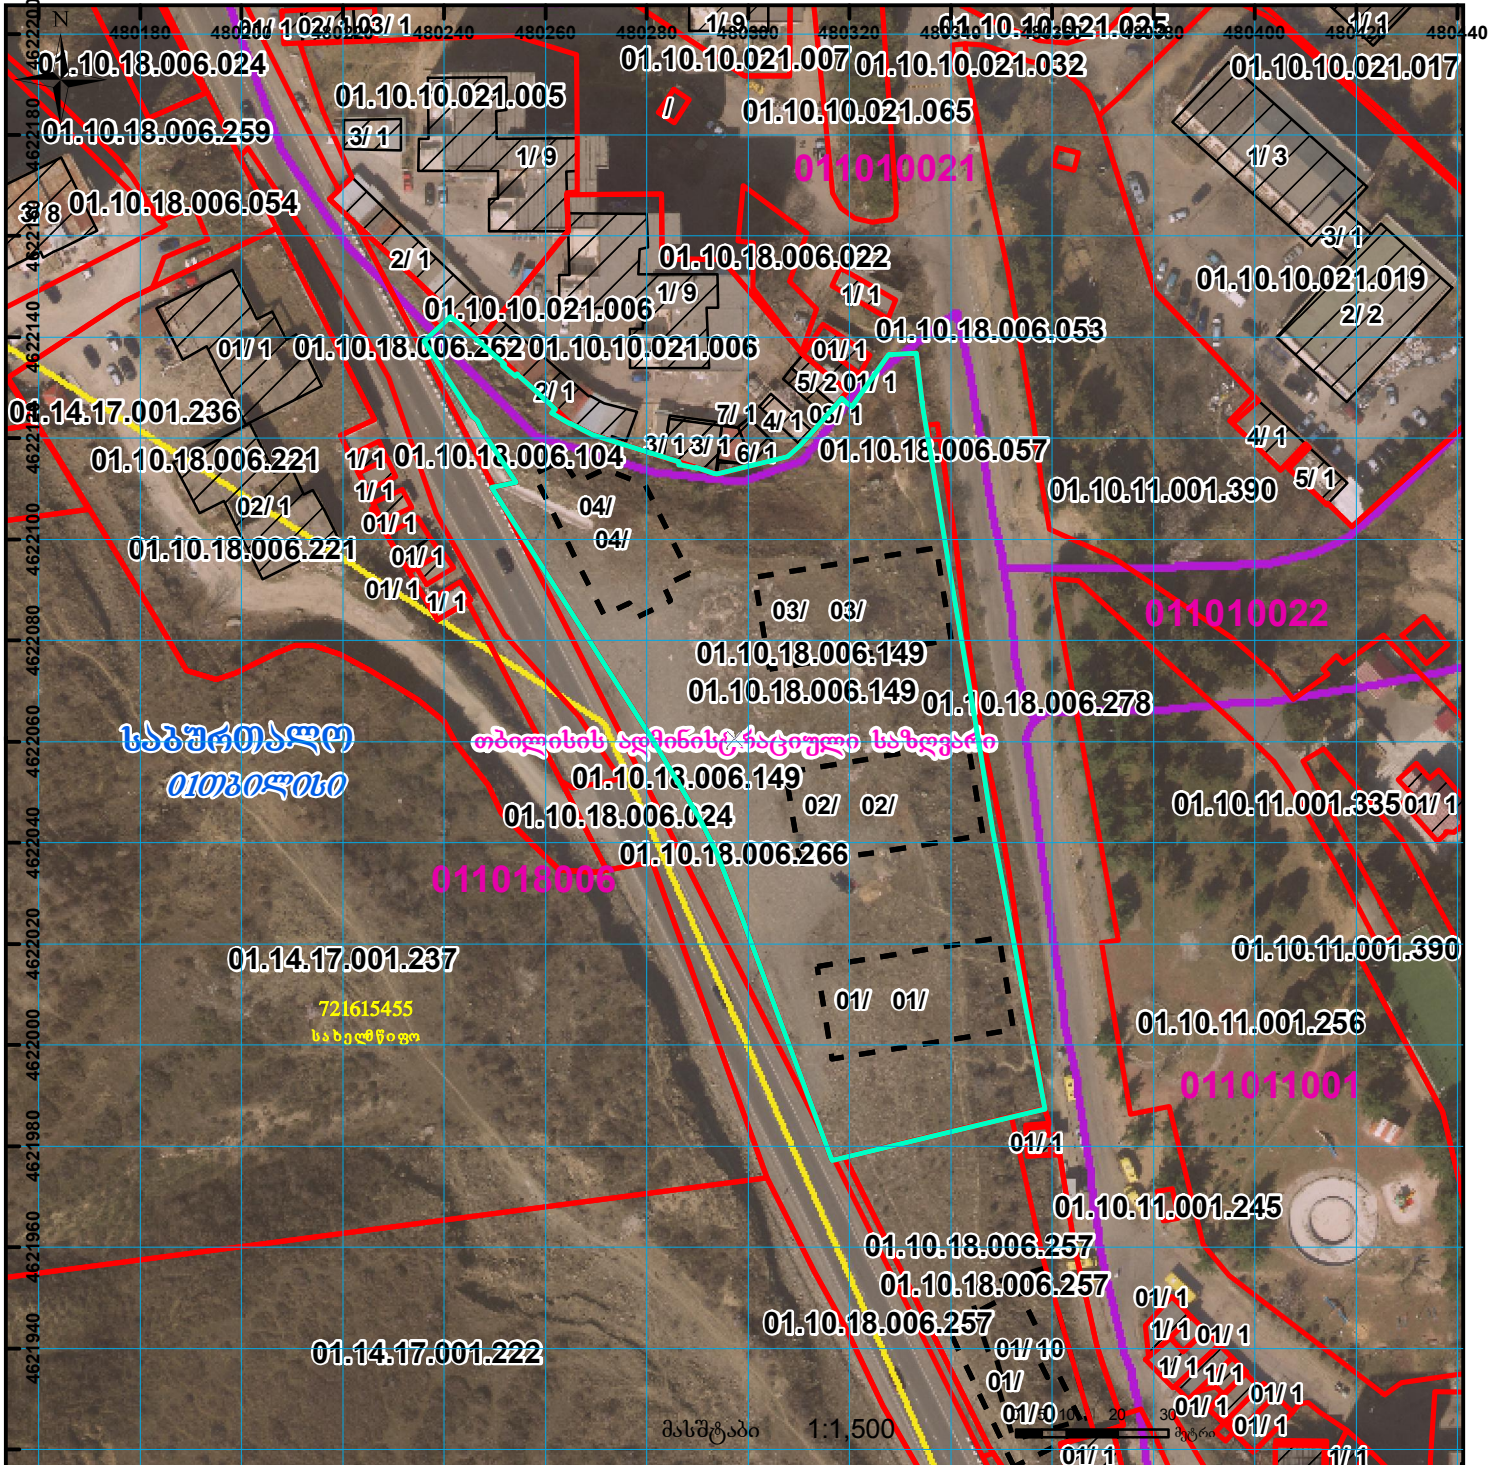

უმნიშვნელოდ ცვლას საზღვარს. ემატება უმნიშვნელო
011018006149 კოლხე უმნიშვნელო უკვე ცვლილების რეგისტრაცია 882020512166

მიწის ნაკვეთის საკადასტრო კოდი: 882020735263
 განცხადების რეგისტრაციის ნომერი: 01.10.18.006.149
 მიწის ნაკვეთის ფართობი: 9131 კვ.მ.
 მომხმარებლის თარიღი: 08.10.20

საპროექტო
მიწის ნაკვეთი

თბილისის ადმინისტრაციული საზღვარი

721615455
საბუნებისმეტყველო

მასშტაბი 1:1,500

	უმნიშვნელოდ, პირობითი ნომერი/სართულიანობა		ვალდებულება		საზოხრები ნაკვეთი
	მიწის ნაკვეთის საკადასტრო საზღვარი		უმნიშვნელო ნაკვეთი		მიწისქვეშა ნაკვეთი

0 00
0 00
UTM
(საერთაშორისო) სისტემის კოორდ.