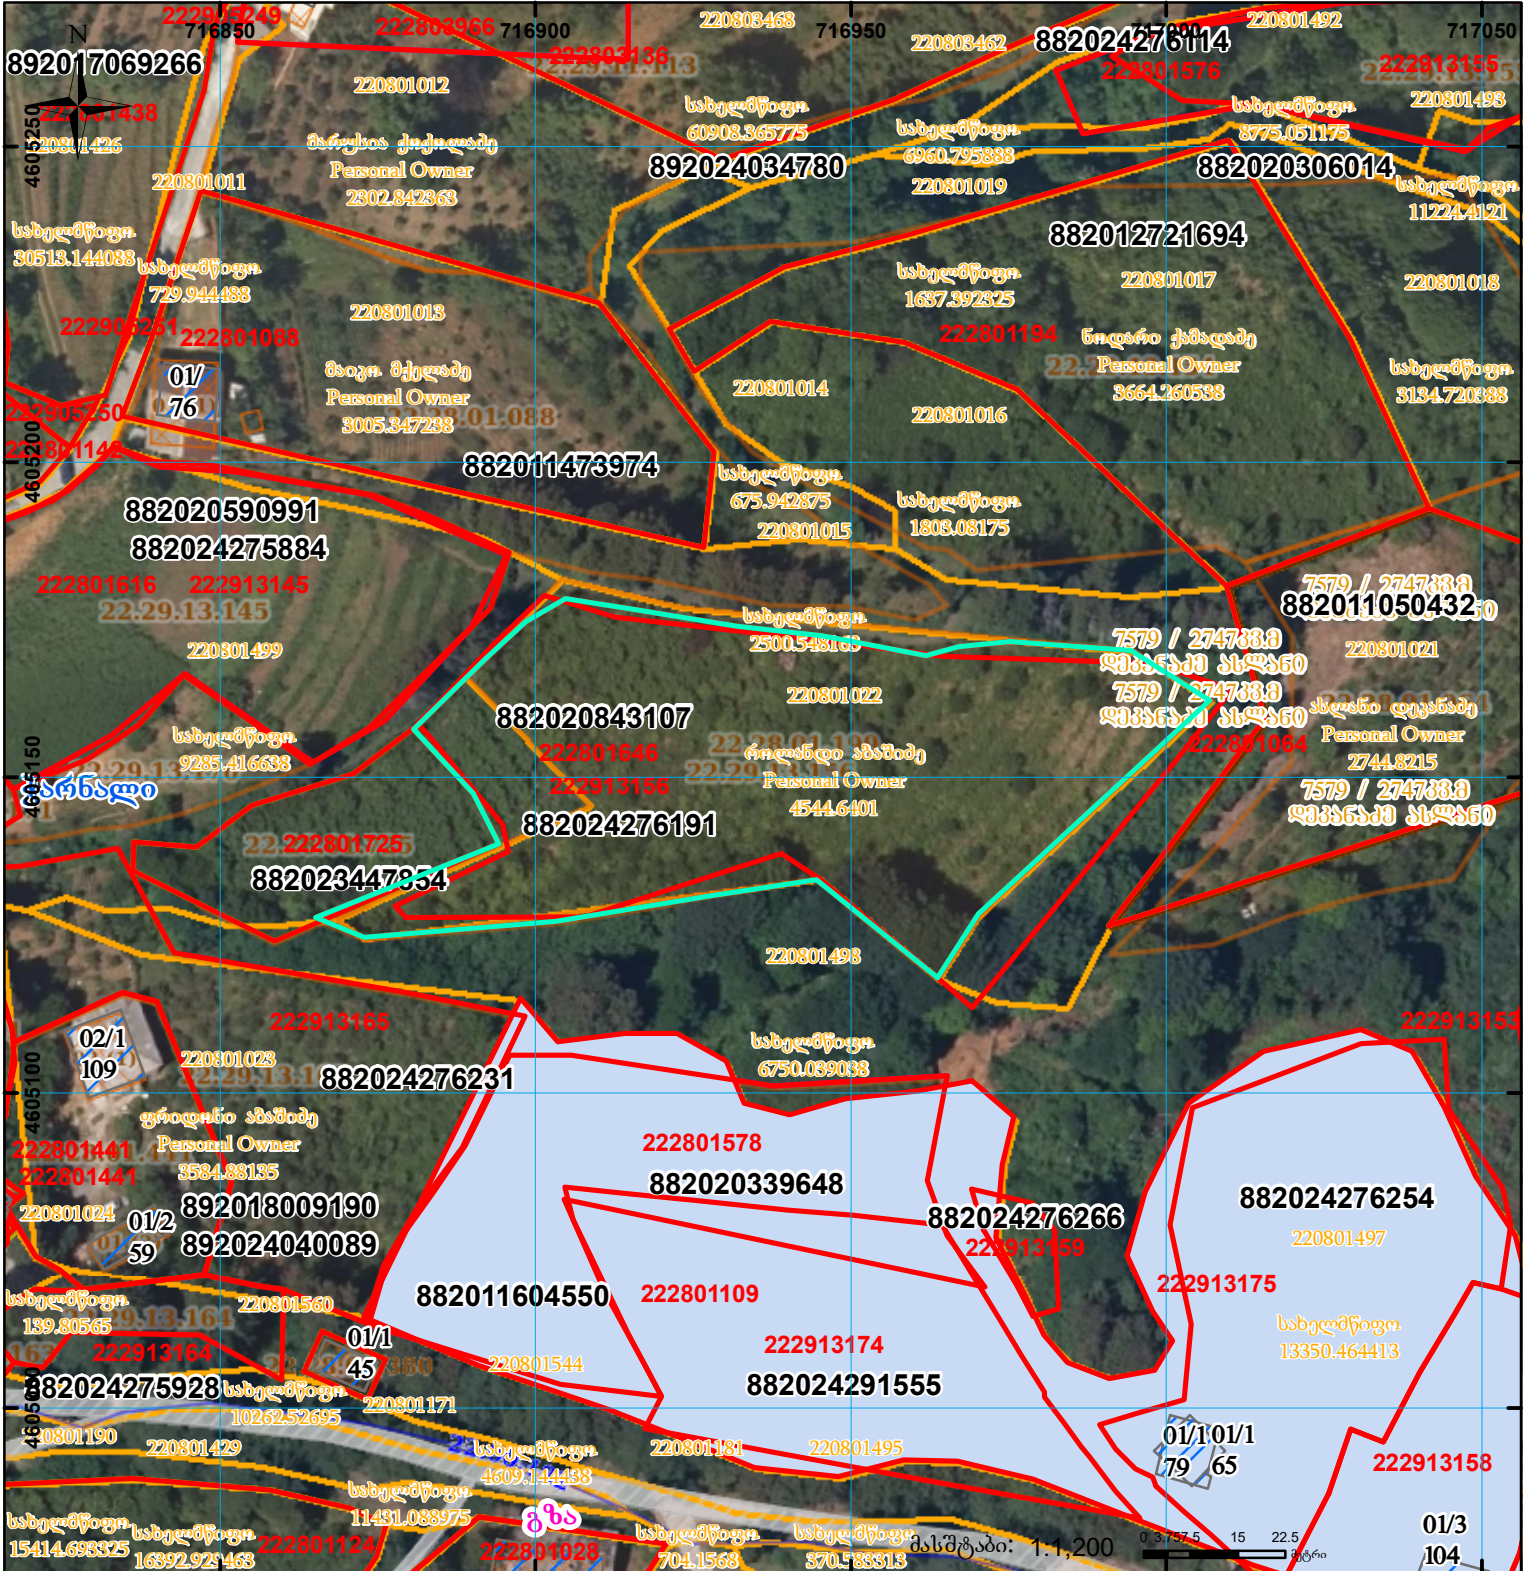

მიწის ნაკვეთის საკადასტრო კოდი: **222913156**
 განცხადების რეგისტრაციის ნომერი: **882024276191**
 მიწის ნაკვეთის ფართობი: **4764 კვ.მ.**
 დანიშნულება:
 მომზადების თარიღი: **18.07.24**

შენობა-ნაგებობა, პირობითი ნომერი/სართულიანობა	ვალდებულება	სარეგისტრაციოდ წარმოდგენილი ნაკვეთი
მიწის ნაკვეთის საკადასტრო საზღვარი	მშენებარე ნაკვეთი	საზოგადოებრივი ნაკვეთი

UTM (საერთაშორისო) სისტემის კოორდ.