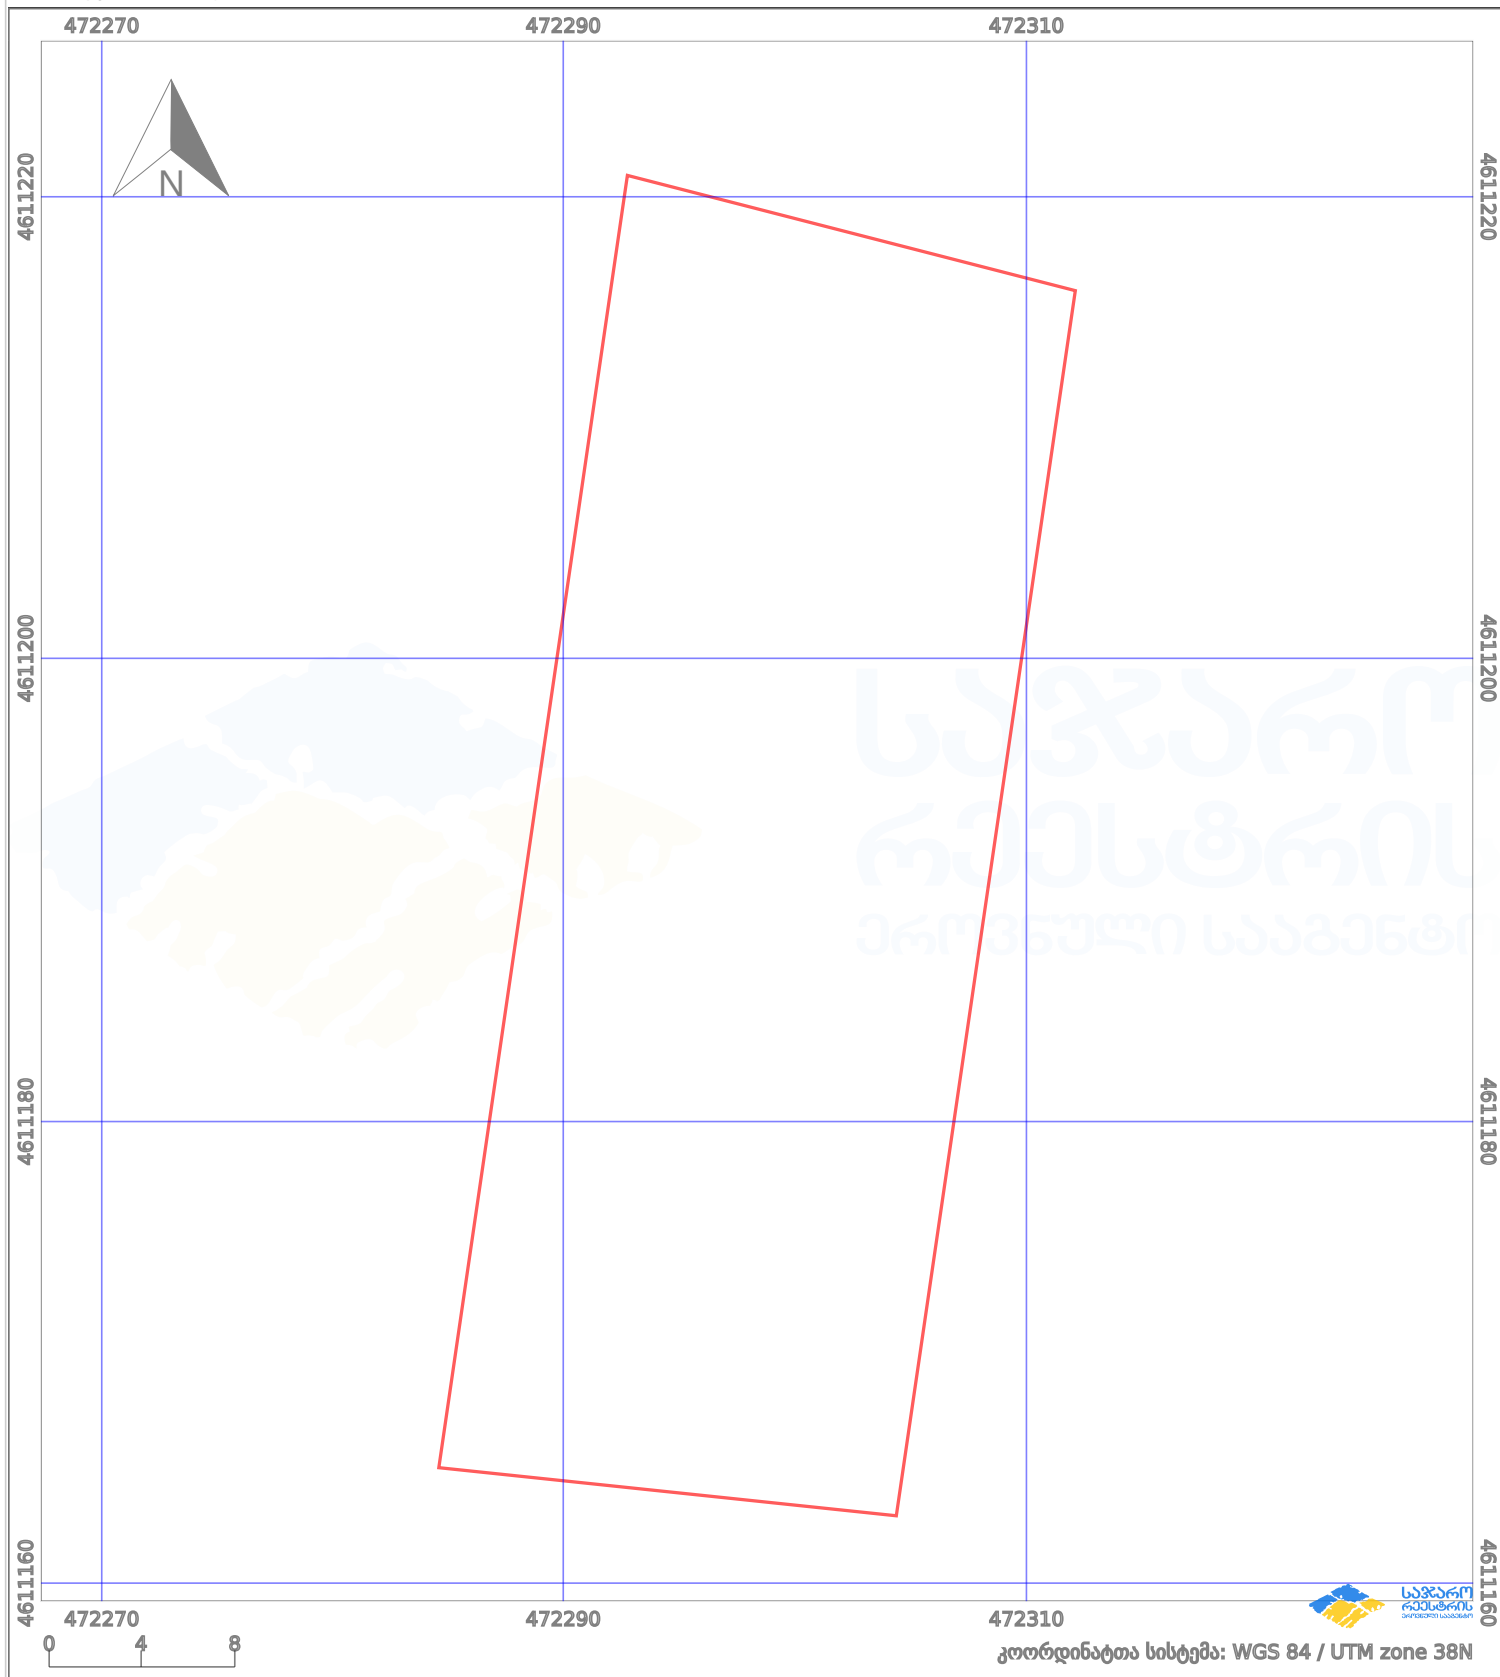

საკადასტრო გეგმა

საჯარო რეგისტრის ეროვნული
სააგენტო

საკადასტრო კოდი: **01.81.01.224.028**

ნაკვეთის დანიშნულება:

სასოფლო-სამეურნეო(სახნავი)

განცხადების ნომერი: **882025201446**

ფართობი:

1094 კვ.მ (WGS 84 / UTM zone 38N)

მომზადების თარიღი: **24/02/2025**

პირობითი აღნიშვნები:

	ნაკვეთის საზღვარი		მშენებარე ნაგებობა		აშენებული ნაგებობა		მინისქვეშა ნაგებობა
	საზოგადოებრივი ნაგებობა		ტყის ფონდი		ვალდებულება		ქარსაფარი ბოლი