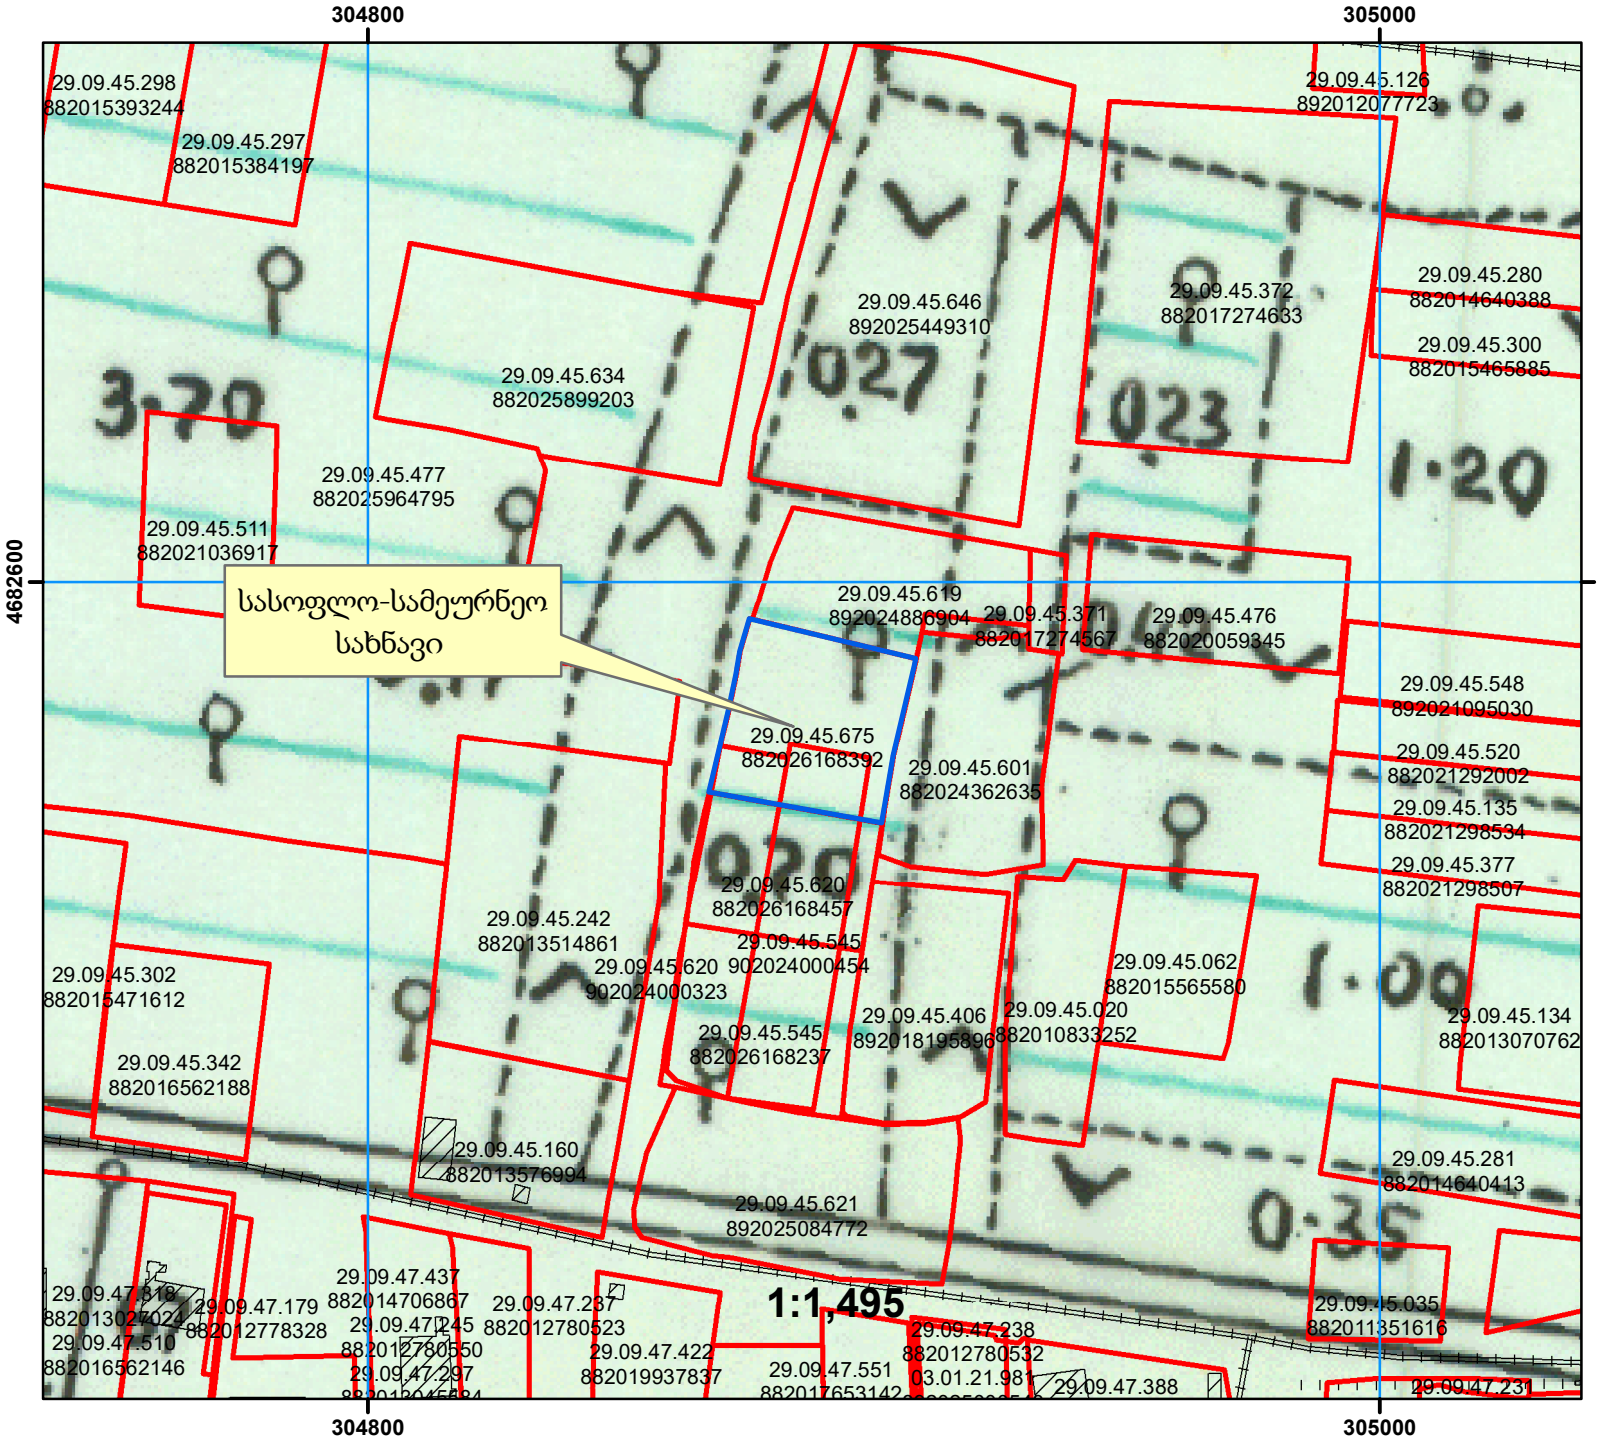

განცხადების ნომერი: 882026168392

მომზადების თარიღი: 06.03.2026 წ

თელავის რაიონის სოფელ რუისპირის კოლმეურნეობის 1988 წლის მიწათსარგებლობის გეგმა.

სასოფლო-სამეურნეო  
სახნავი

შენიშვნა 1: ამონარიდი მომზადებულია საკადასტრო აზროვნებით ნახაზით წარმოდგენილი მიწის ნაკვეთის დანოშნულებისა და კატეგორიის თაობაზე ინფორმაციის მიწოდების მიზნით და ასახავს მიწათსარგებლობის გეგმის შედგენის პერიოდისთვის არსებულ სიტუაციას.

	ტყე		სახნავი		ბუნძარი
	სამეურნეო		შერმა		ქარსაზარი
	სათიბი		საზ. ნაგებობები		მრ. წლ. ნარგავები
	საკარმიდამო				