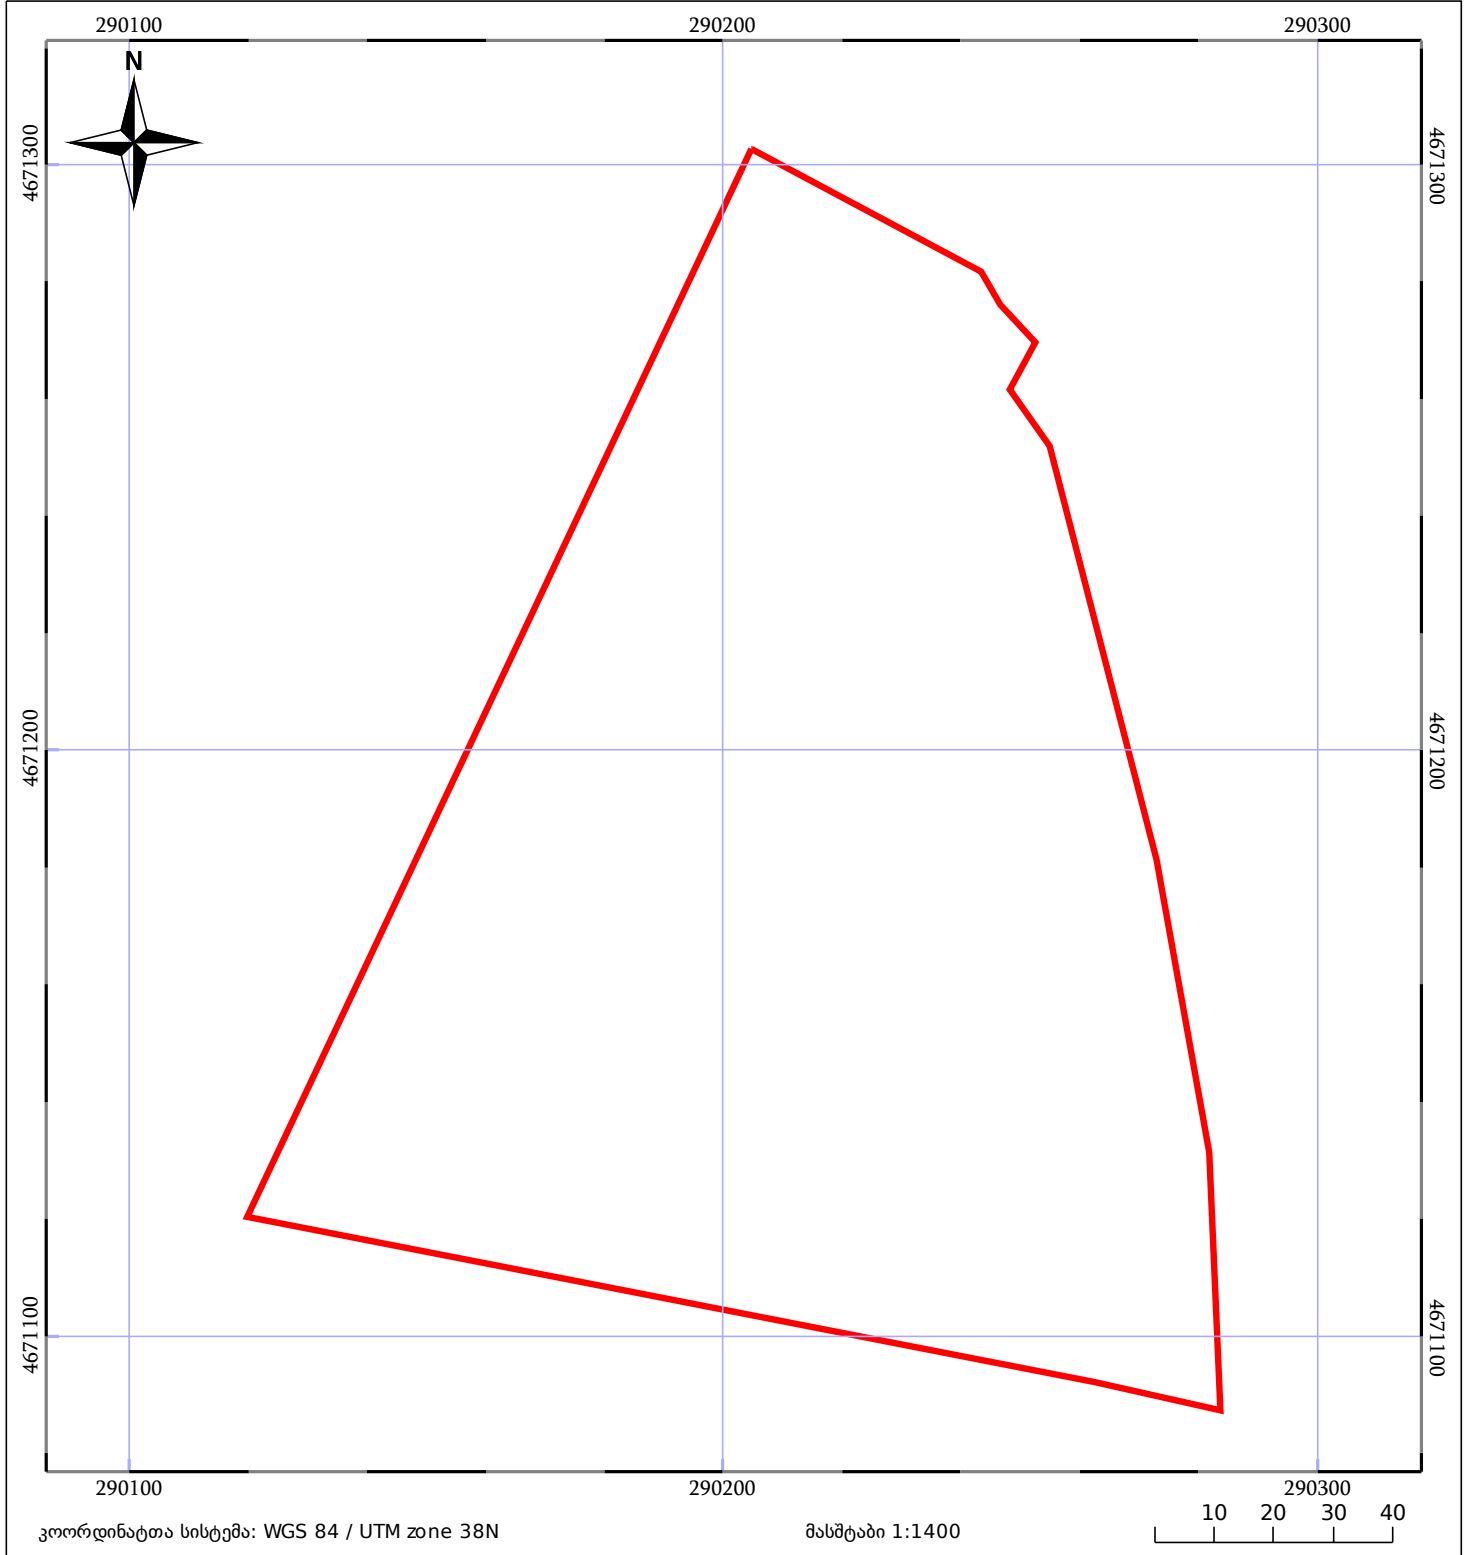

საკადასტრო გეგმა

საჯარო რეესტრის ეროვნული
სააგენტო

საკადასტრო კოდი: **34.09.46.238**

ნაკვეთის დანიშნულება:

არასასოფლო სამეურნეო

განცხადების ნომერი: **882019180587**

ფართობი:

20773 კვ.მ (WGS 84 / UTM zone 38N)

მომზადების თარიღი: **13/03/2019**

05/25 მშენებარე ნაგებობა	05/25 მენობა/ნაგებობა	ტყის ფონდი
ნაკვეთის საკადასტრო საზღვარი	ხაზობრივი ნაგებობა	ვალდებულება