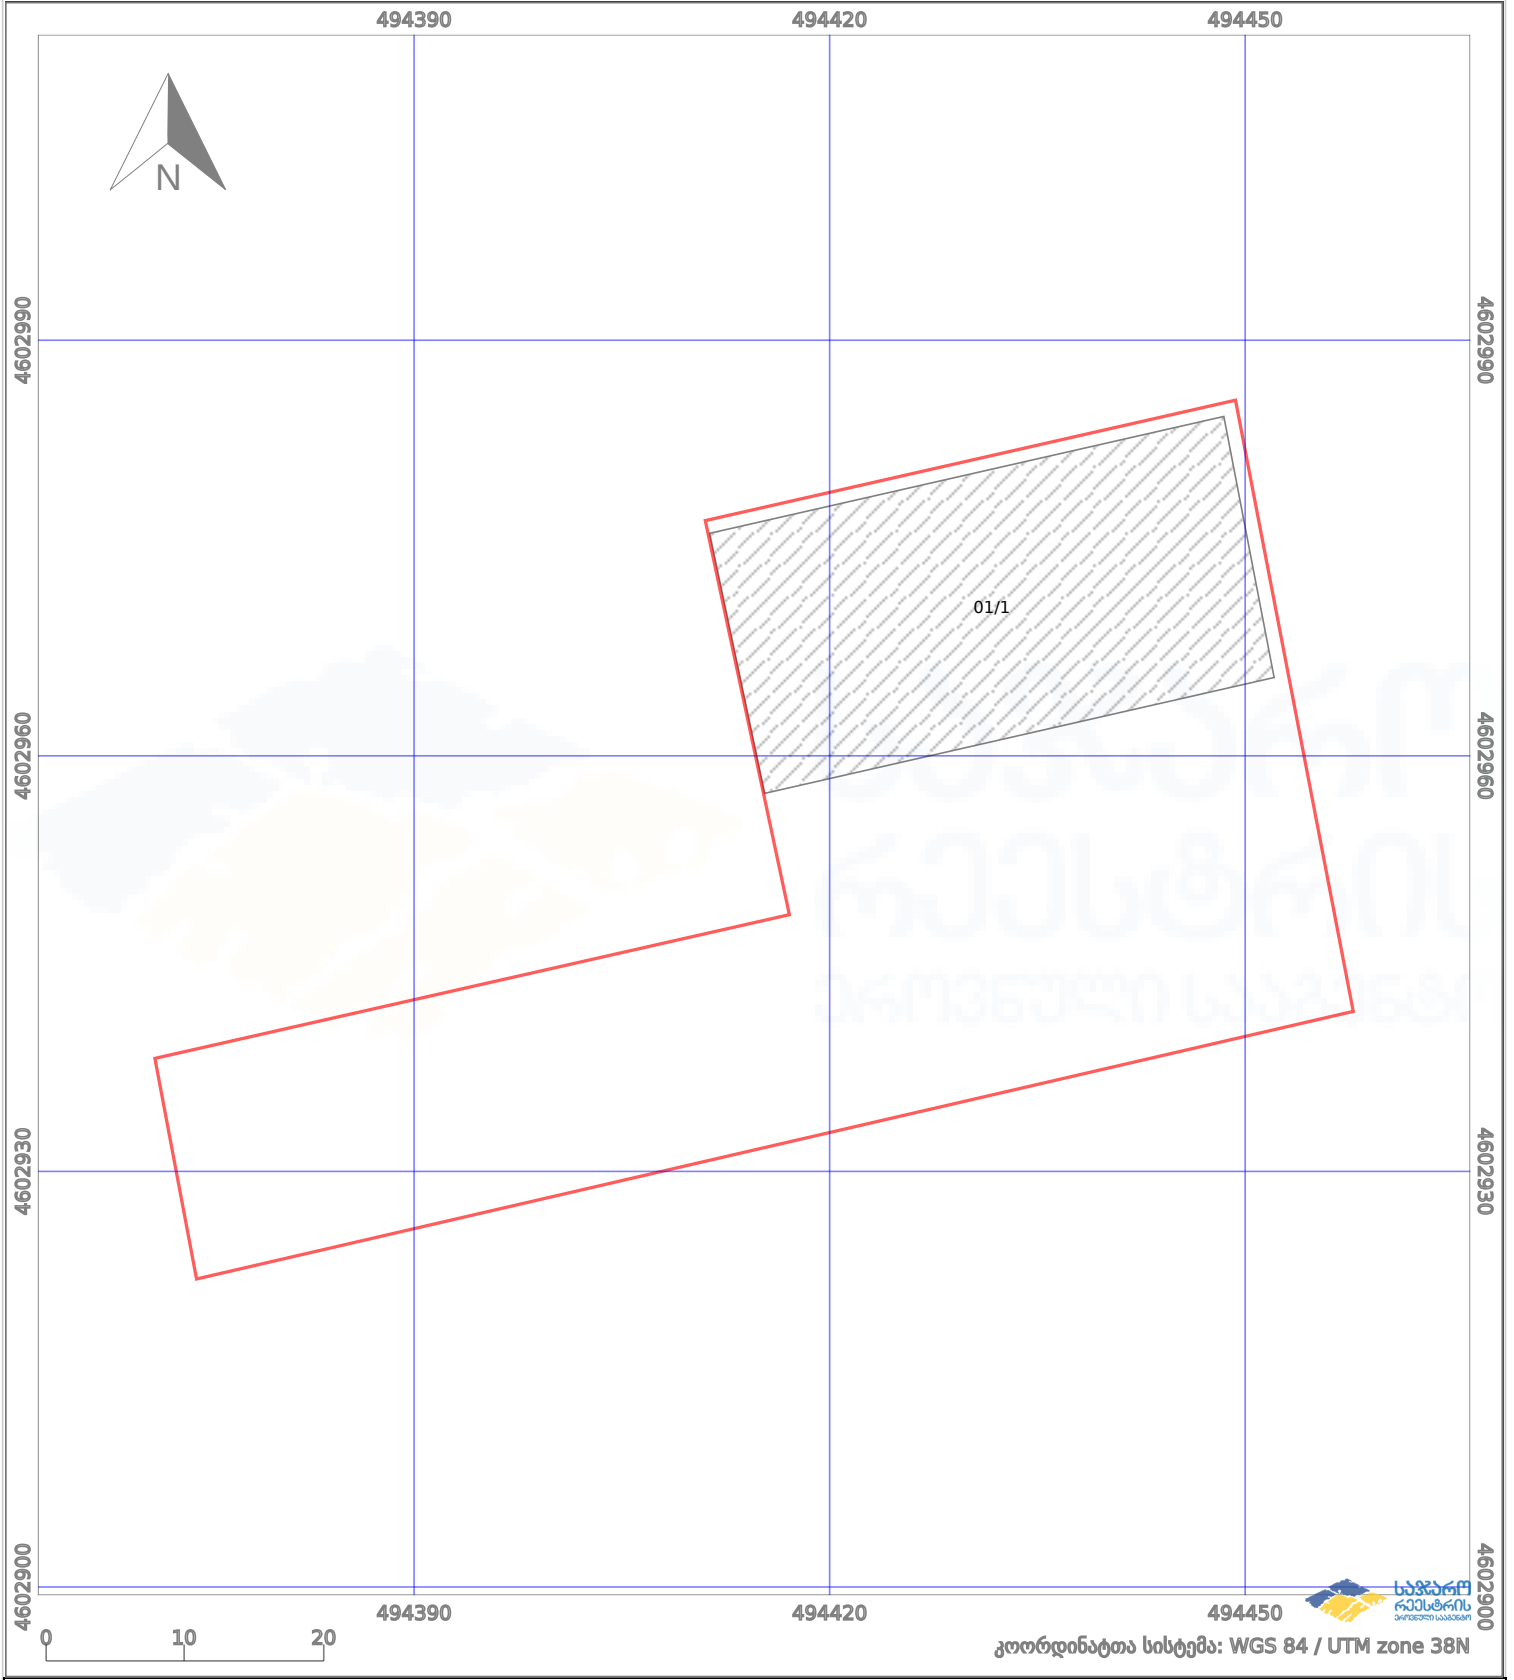

საკადასტრო გეგმა

საჯარო რეესტრის ეროვნული
სააგენტო

საკადასტრო კოდი:

02.08.01.134

ნაკვეთის დანიშნულება:

სასოფლო-სამეურნეო

განცხადების ნომერი:

892021083309

ფართობი:

2506 კვ.მ (WGS 84 / UTM zone 38N)

მომზადების თარიღი:

21/12/2021

	ნაკვეთის საზღვარი		პირობითი აღნიშვნები: მშენებარე ნაგებობა		აშენებული ნაგებობა
	საზღვარი ნაგებობა		ტყის ფონდი		ვალდებულება