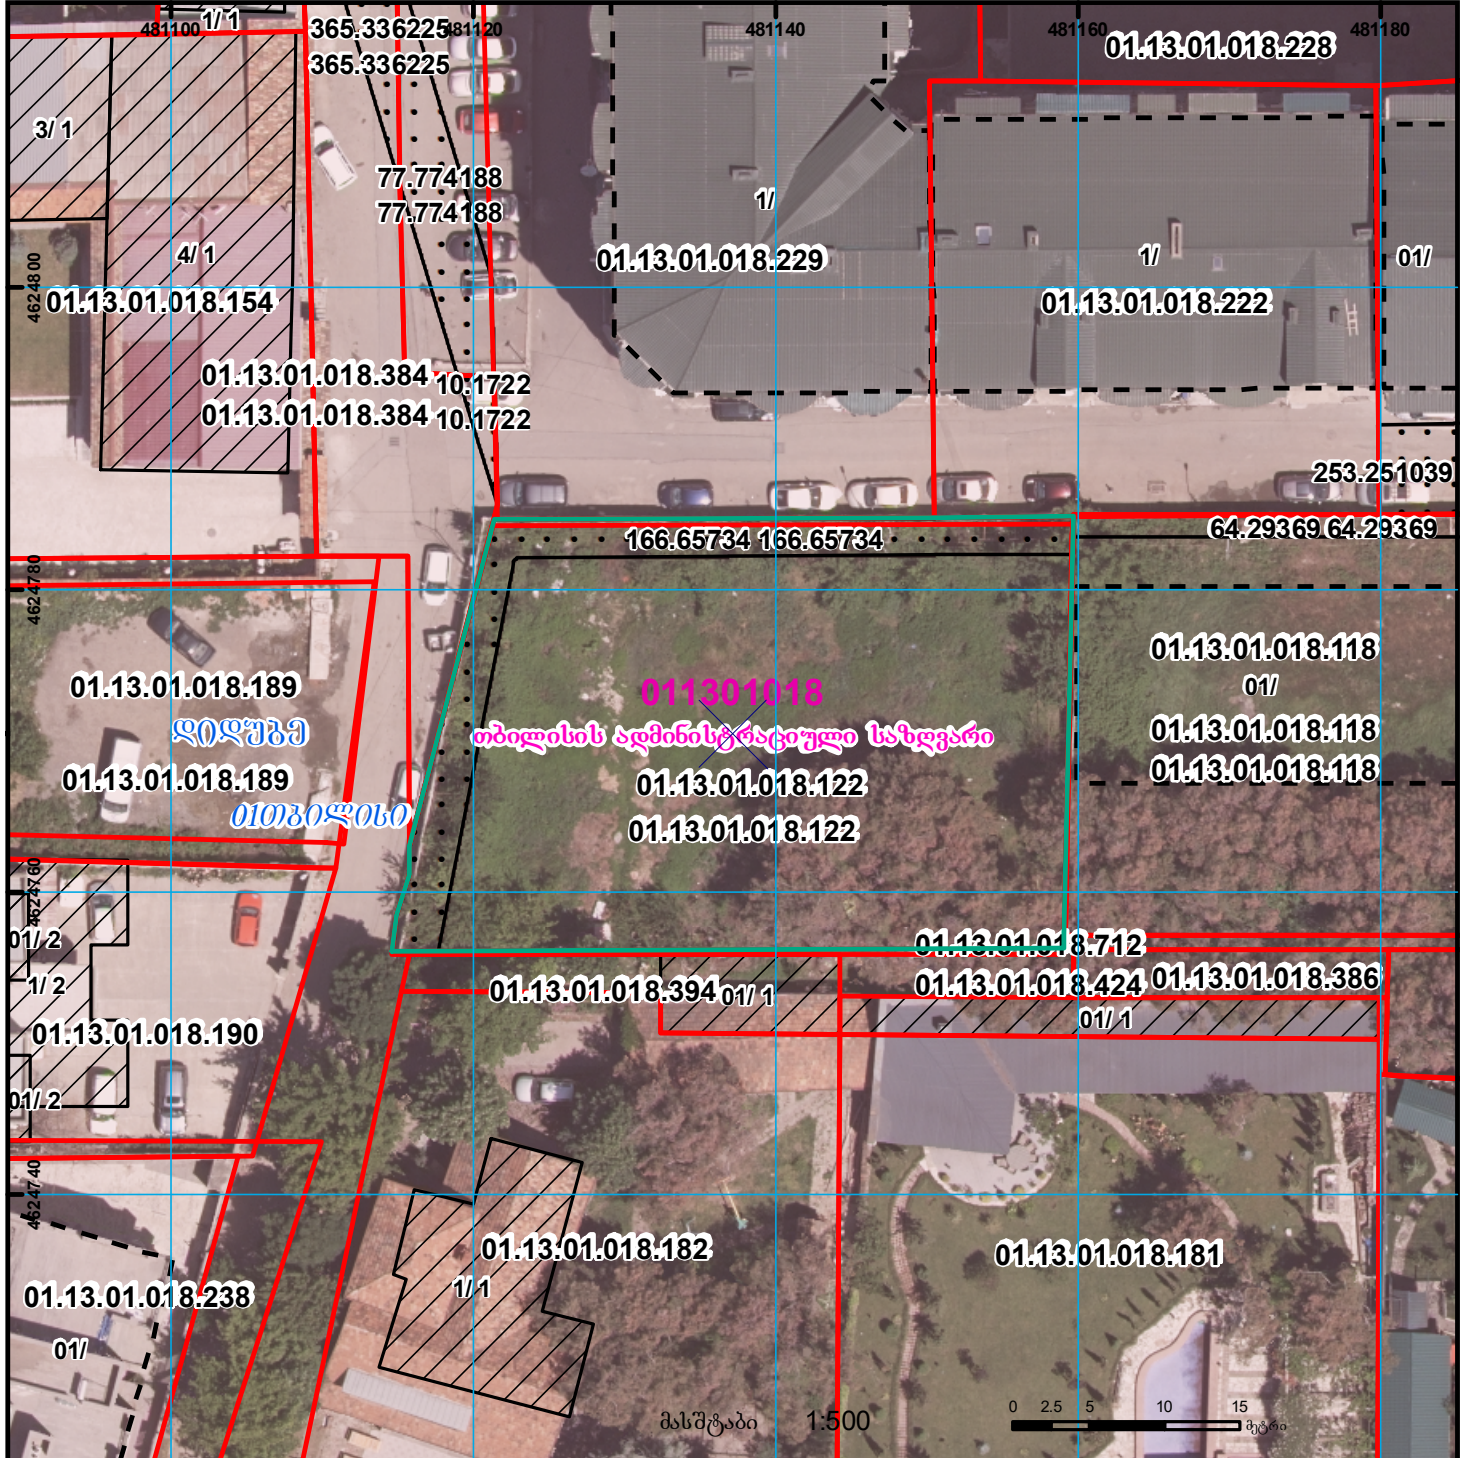

ნაკვეთი იცვლის აღზიდვებარეობას 1/3-ზე ნაკლებად
შეატება სერვიტუტი

მიწის ნაკვეთის საკადასტრო კოდი: 882021839001
ბანცხაღმოს რეგისტრაციის ნომერი: 01.13.01.018.122
მიწის ნაკვეთის ფართობი: 1184 კვ.მ.
მომზადების თარიღი: 12.10.21

	შენიშნული ნაკვეთი, პირობითი ნომერი/სართულიანობა		ვალდებულება		საზოგადოებრივი ნაკვეთი		0.00
	მიწის ნაკვეთის საკადასტრო საზღვარი		შეზღუდული ნაკვეთი		მიწისქვეშა ნაკვეთი		0.00